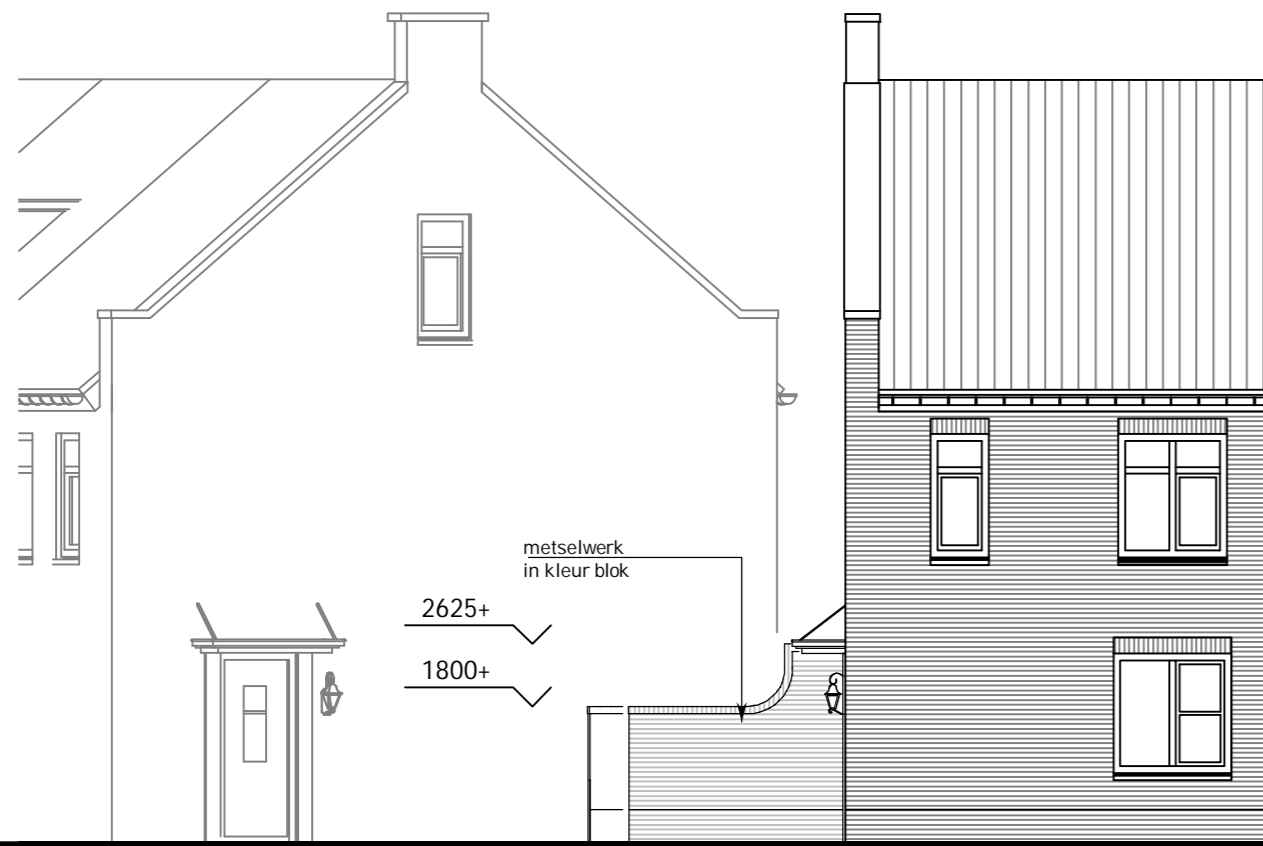

ontworpen bouwkundig - tussen kavelnr. 178-179