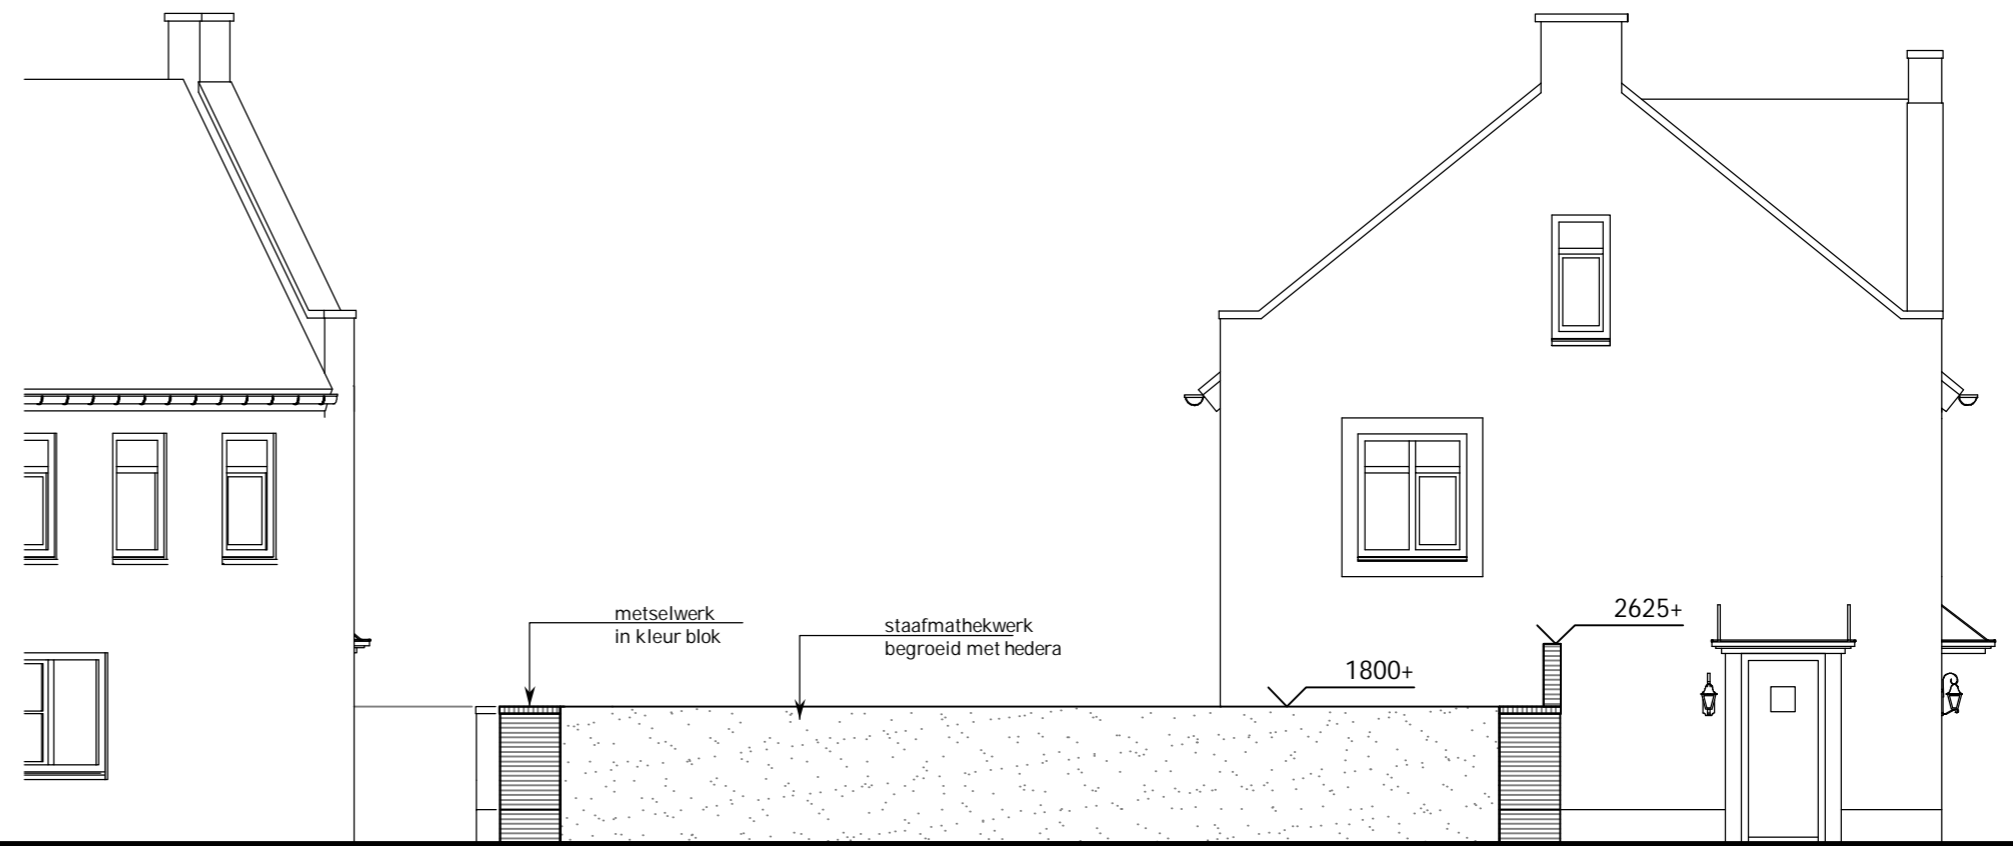

ontworpen bouwkundig - tussen kavelnr. 178-179