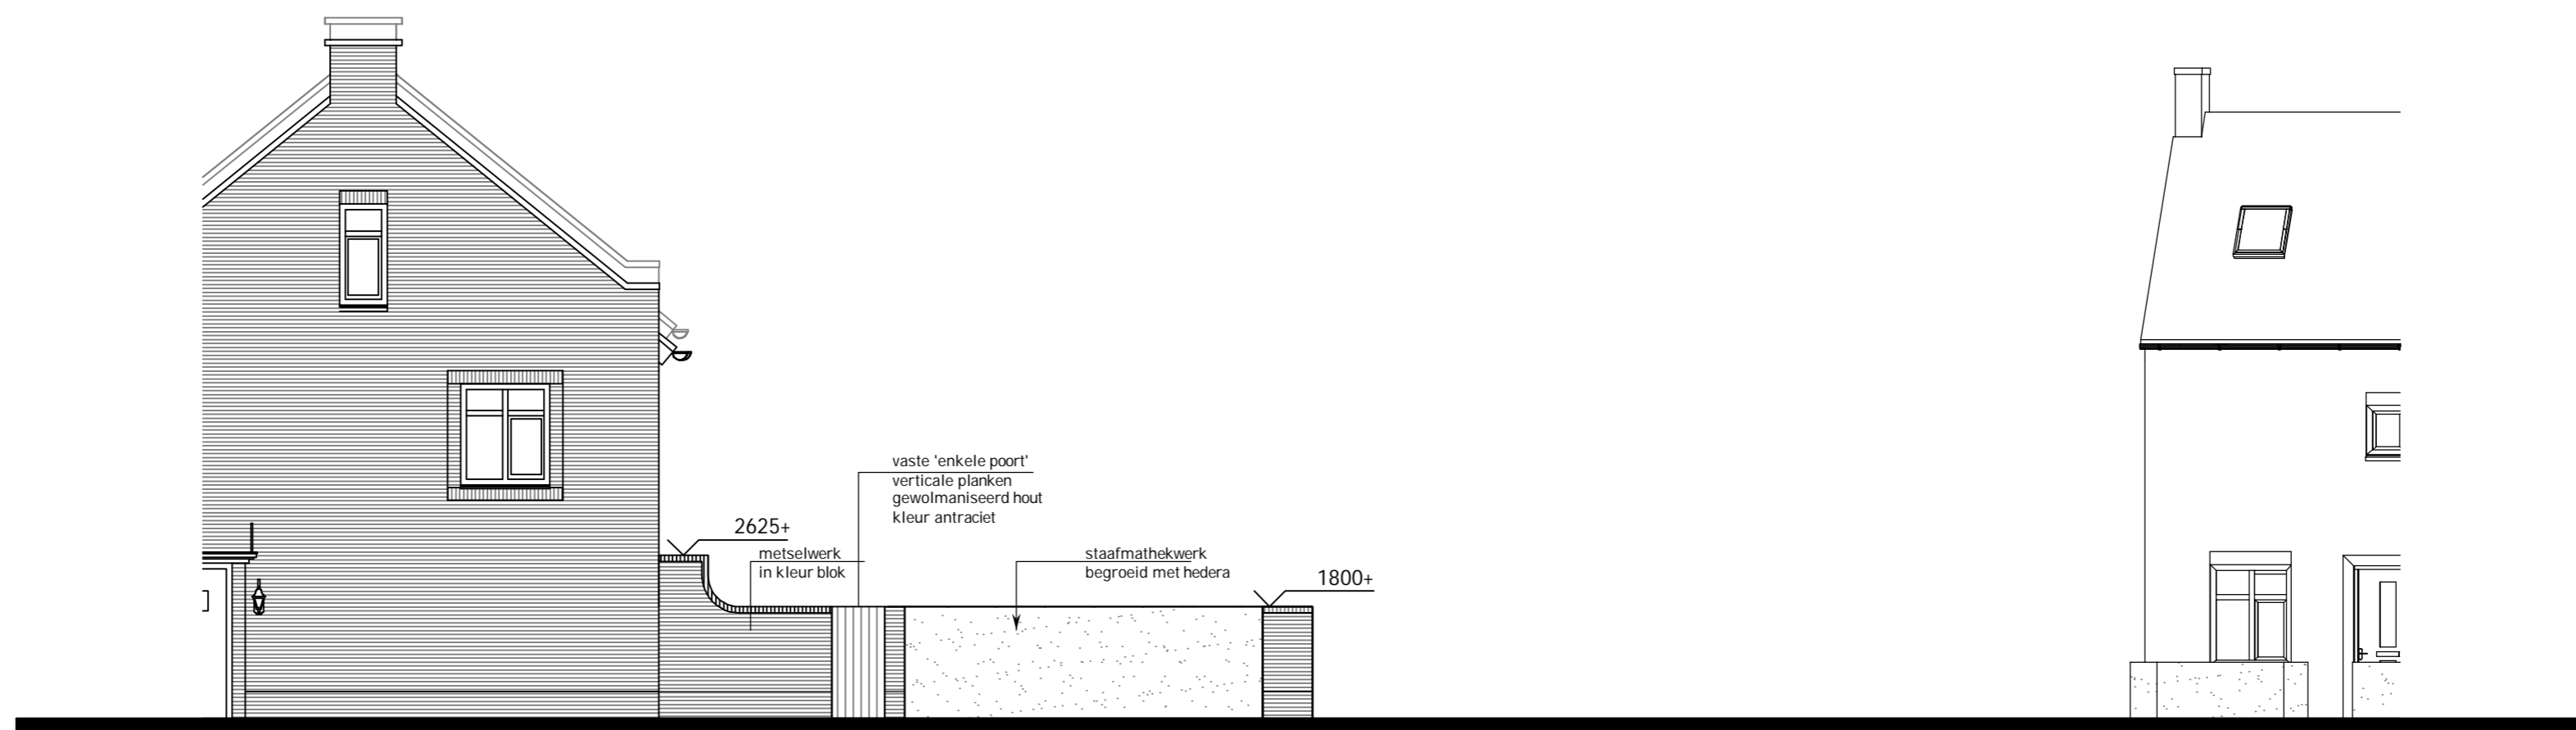

ontworpen groen - tussen kavelnr. 169-170