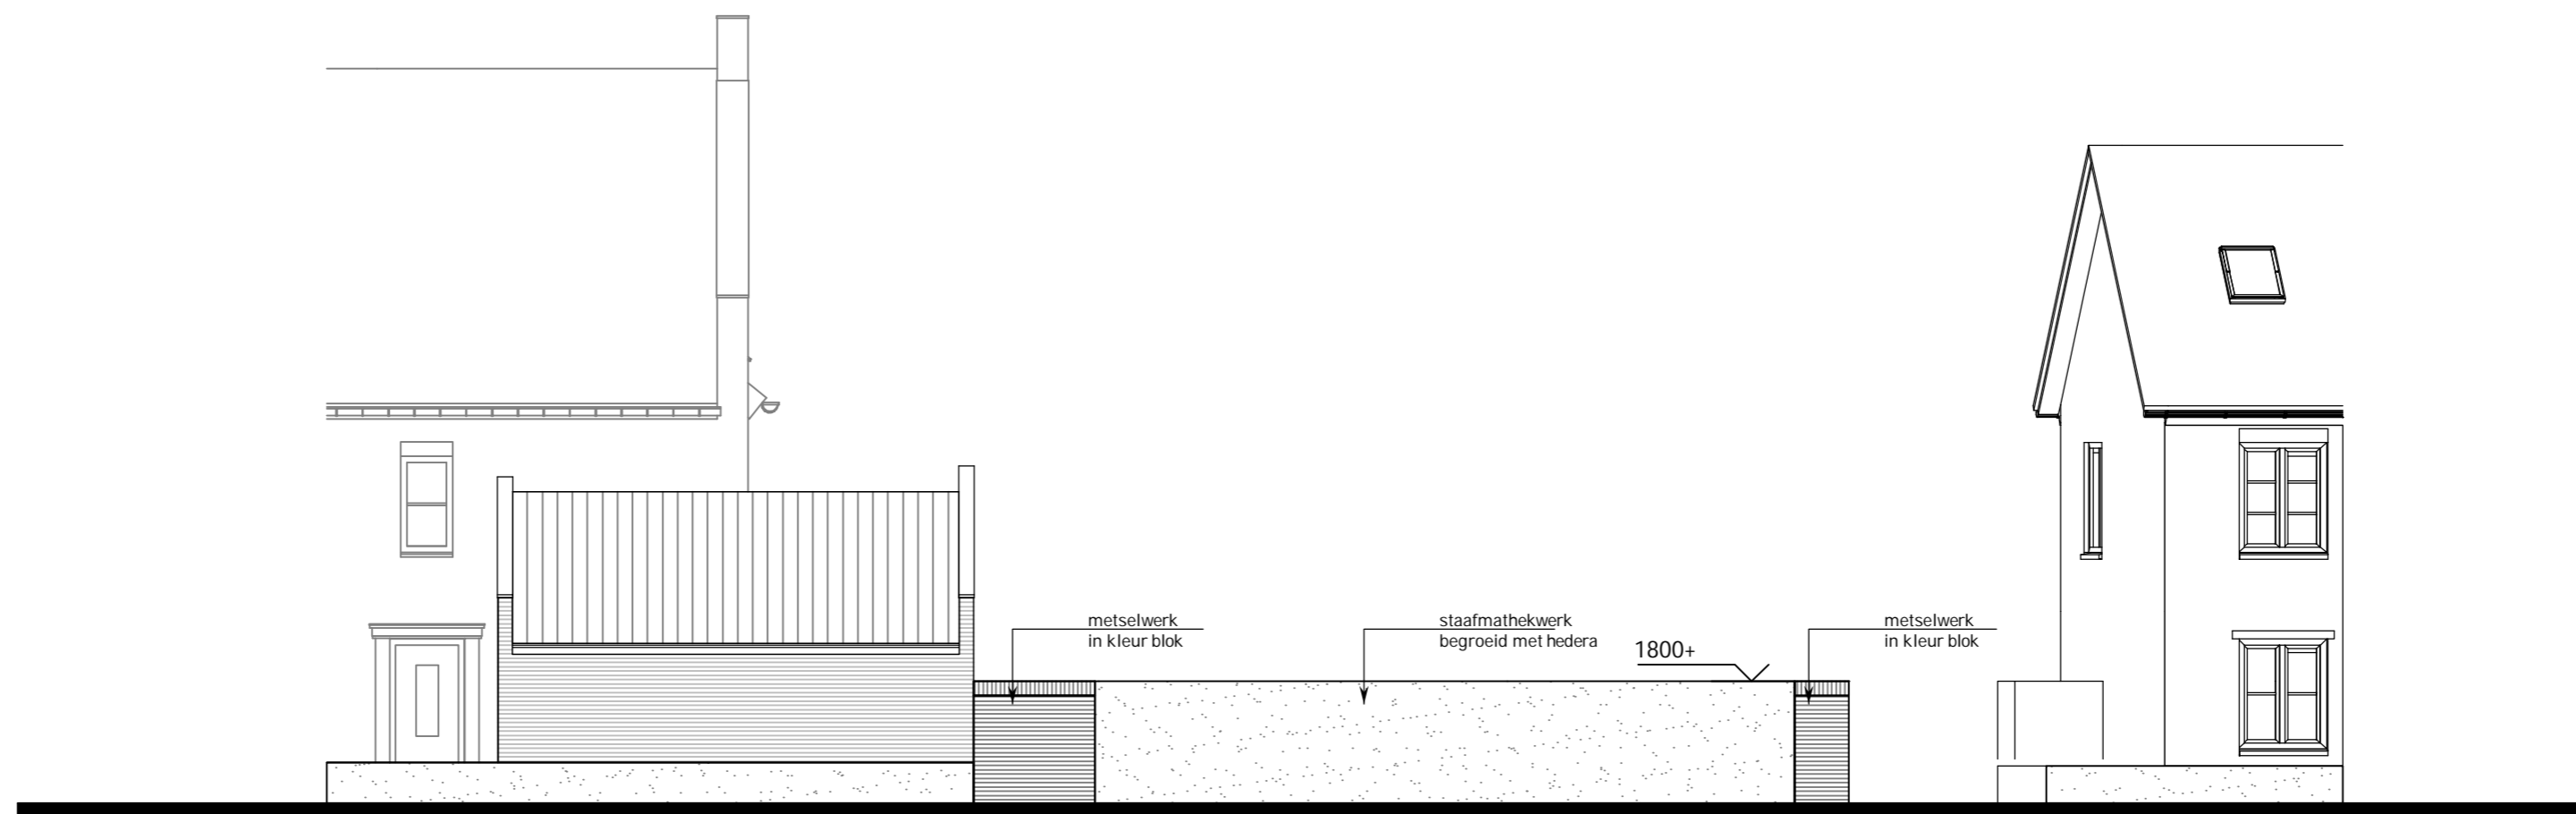

ontworpen bouwkundig - tussen kavelnr. 142-143