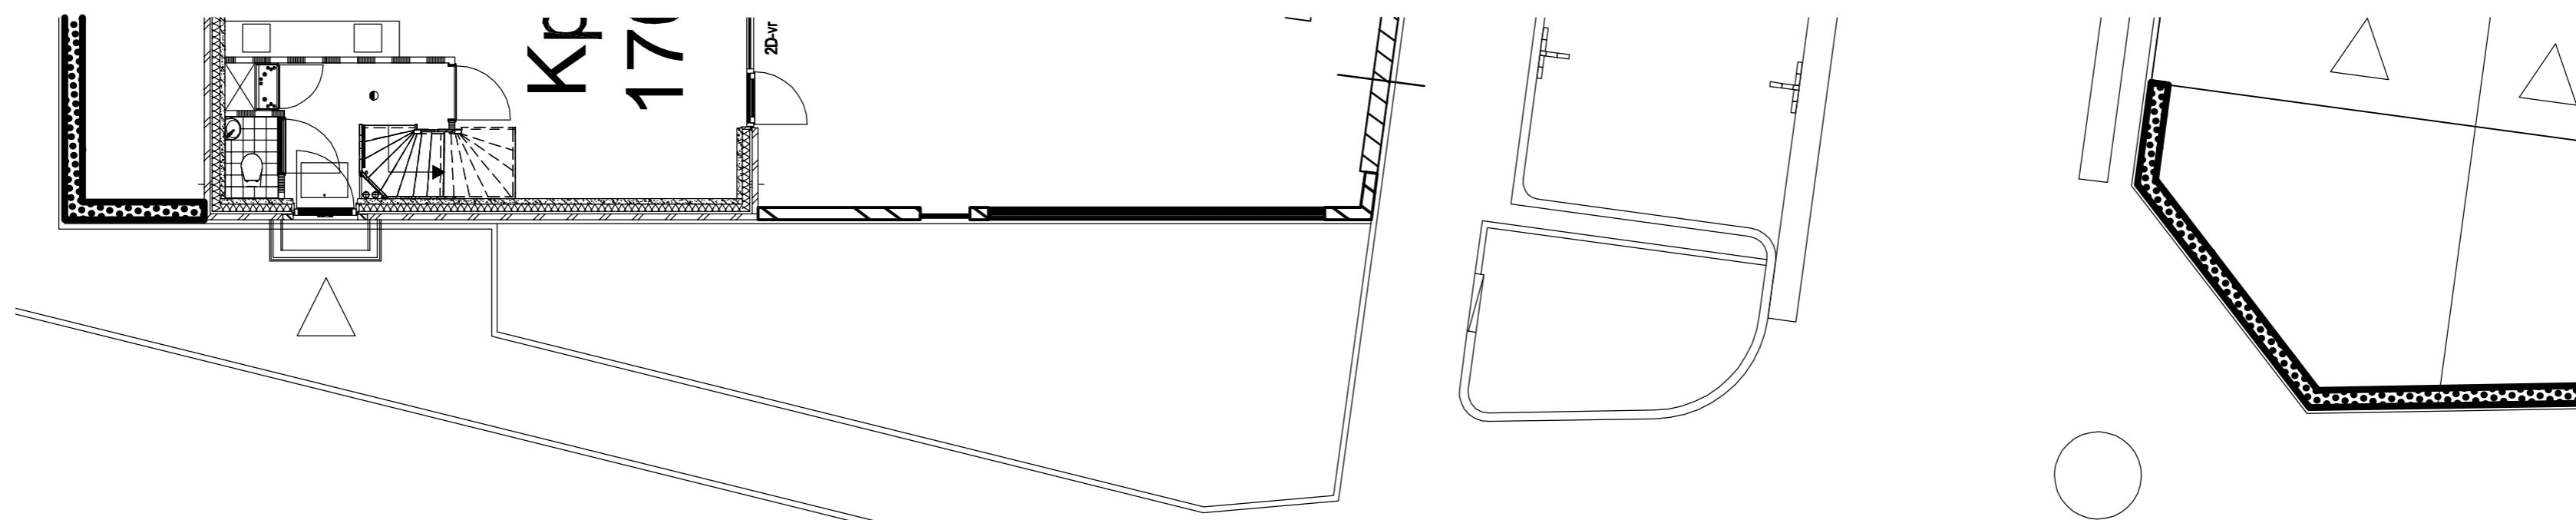

Erfafscheidingen
ontworpen
Steenbrugge BPD

projectnr: 2061
datum: 07-06-2018
schaal: 1:100
gewijzigd: 20-11-2018

B4213