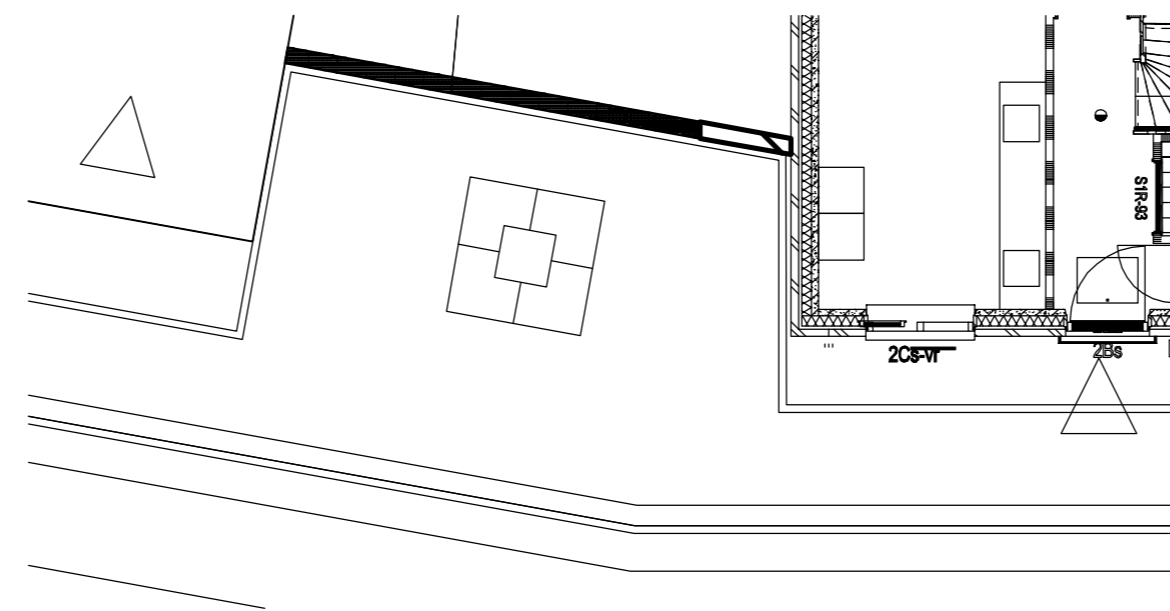

projectnr: 2061
datum: 07-06-2018
schaal: 1:100
gewijzigd: 20-11-2018

B4213

ontworpen bouwkundig - tussen kavelnr. 178-179

ontworpen bouwkundig - tussen kavelnr. 178-179

Erfafscheidingen
ontworpen
Steenbrugge BPD

projectnr: 2061
datum: 07-06-2018
schaal: 1:100
gewijzigd: 20-11-2018

B4214

ontworpen bouwkundig - tussen kavelnr. 182-183

Erfafscheidingen
ontworpen
Steenbrugge BPD

projectnr: 2061
datum: 07-06-2018
schaal: 1:100
gewijzigd: 20-11-2018

B4215

ontworpen bouwkundig - tussen kavelnr. 142-143

Erfafscheidingen
ontworpen
Steenbrugge BPD

projectnr: 2061
datum: 07-06-2018
schaal: 1:100
gewijzigd: 20-11-2018

B4211