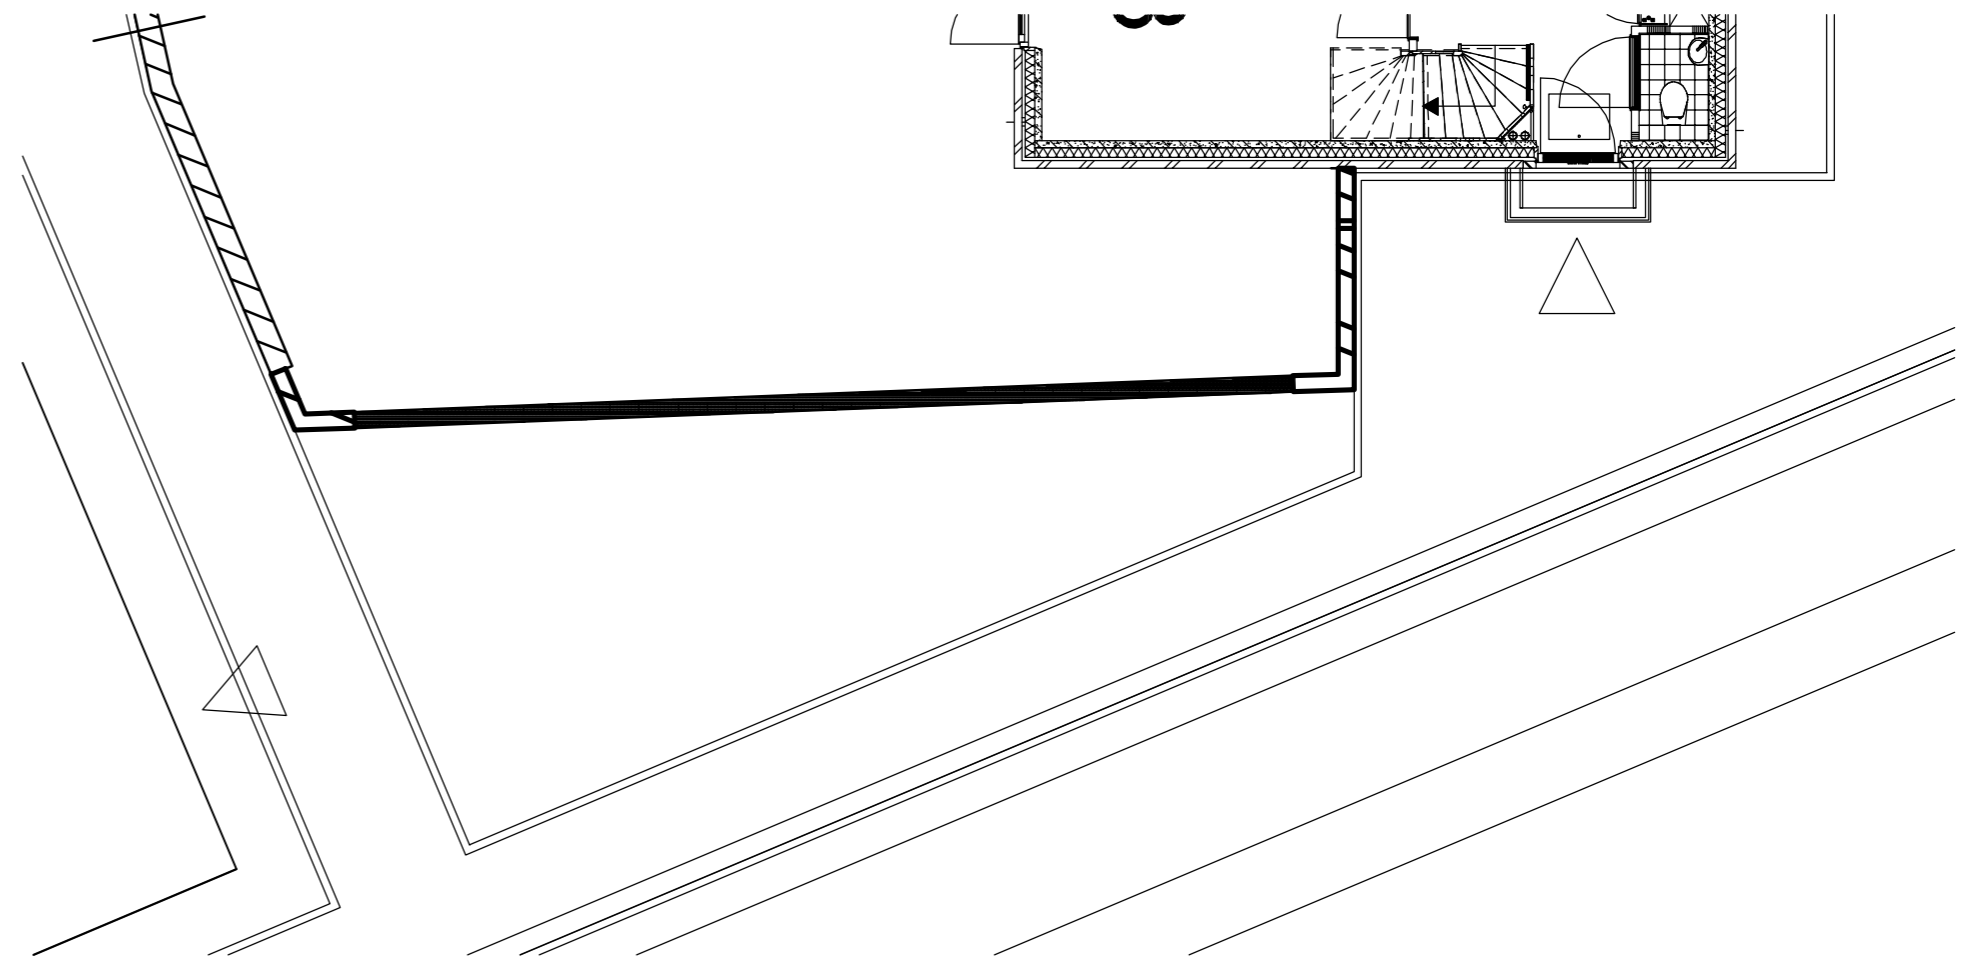

projectnr: 2061
datum: 07-06-2018
schaal: 1:100
gewijzigd: 20-11-2018

B4213

ontworpen bouwkundig - tussen kavelnr. 178-179

ontworpen bouwkundig - tussen kavelnr. 178-179

Erfafscheidingen
ontworpen
Steenbrugge BPD

projectnr: 2061
datum: 07-06-2018
schaal: 1:100
gewijzigd: 20-11-2018

B4214

ontworpen bouwkundig - tussen kavelnr. 182-183

Erfafscheidingen
ontworpen
Steenbrugge BPD

projectnr: 2061
datum: 07-06-2018
schaal: 1:100
gewijzigd: 20-11-2018

B4215

ontworpen bouwkundig - tussen kavelnr. 142-143

Erfafscheidingen
ontworpen
Steenbrugge BPD

projectnr: 2061
datum: 07-06-2018
schaal: 1:100
gewijzigd: 20-11-2018

B4211