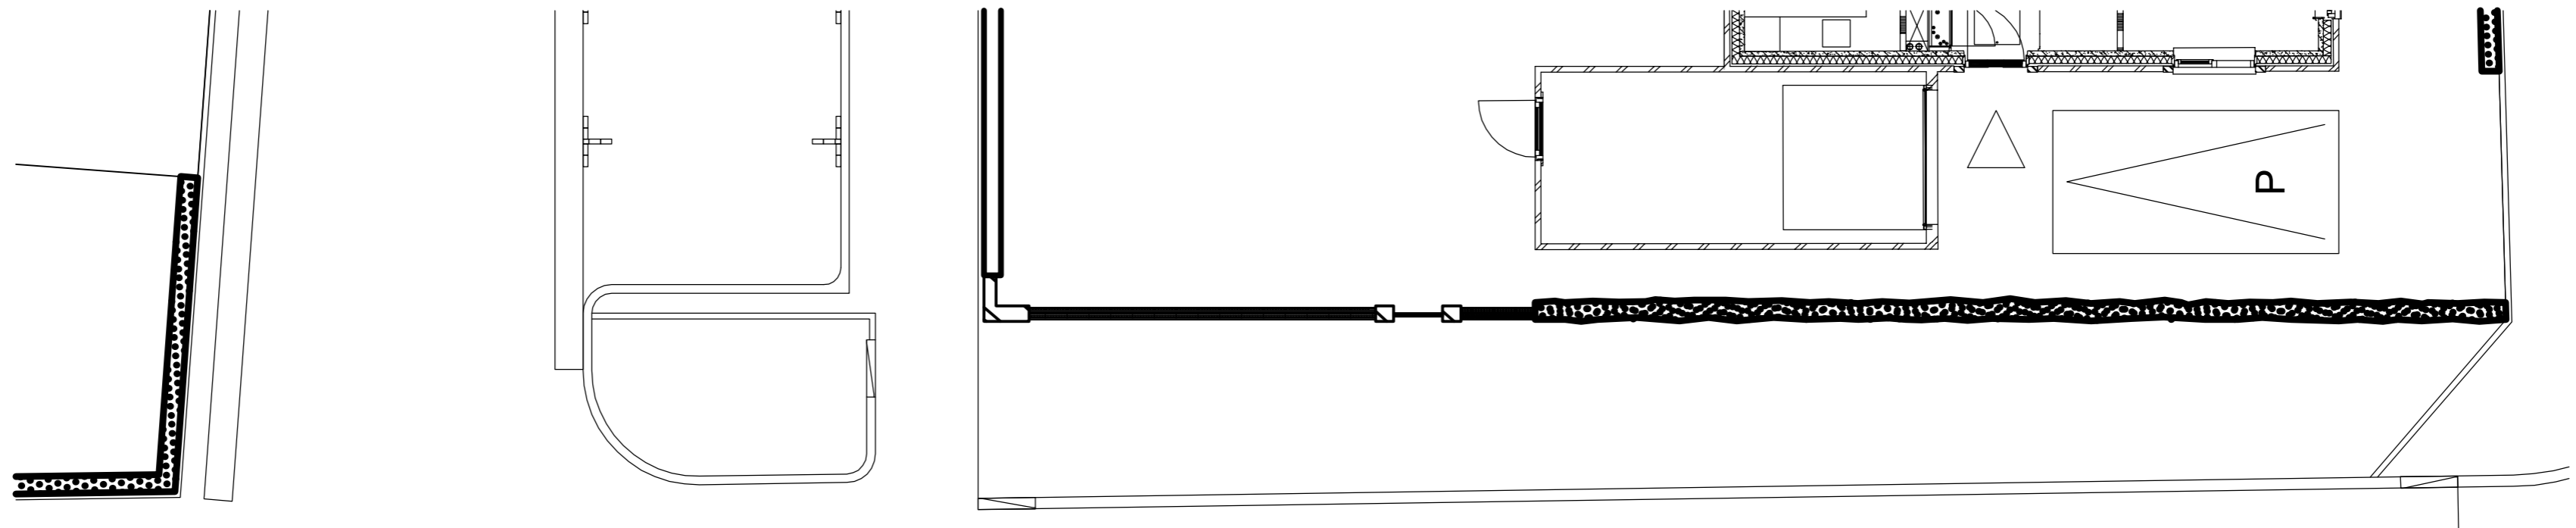

Erfafscheidingen
ontworpen
Steenbrugge BPD

projectnr: 2061
datum: 07-06-2018
schaal: 1:100
gewijzigd: 20-11-2018

B4212