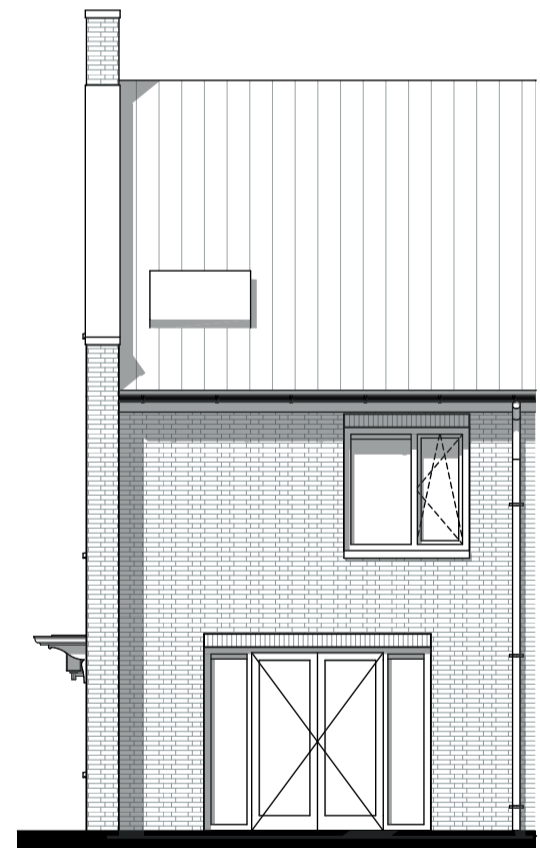

Begane grond schuifpui

Achteregevel schuifpui

Begane grond dubbele deur

Achteregevel dubbele deur

Optie Schuifpui/Dubbele deuren

Opties

Realisatie:

VAN WIJNEN
Meer dan bouwen

Ontwikkeling:

bpd

Schaal: 1:100, 1:50

I'M Architecten BV. Alle rechten voorbehouden.