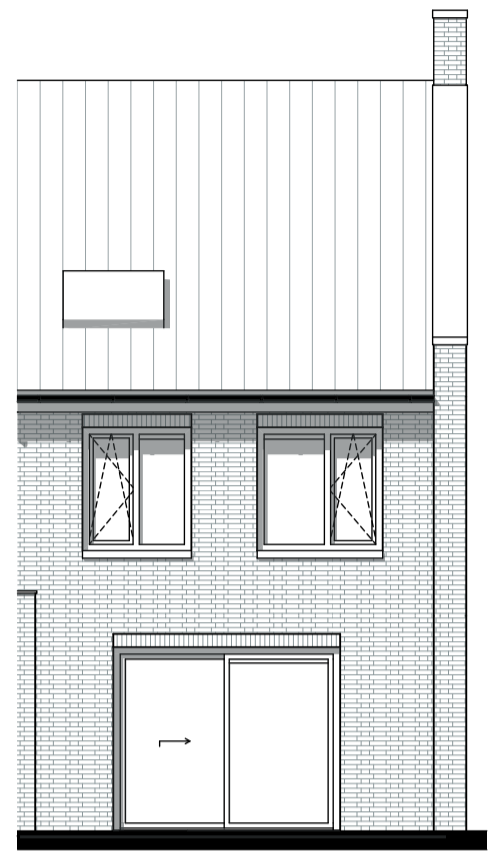

Begane grond schuifpui

Achteregevel schuifpui

Begane grond dubbele deur

Achteregevel dubbele deur

Optie Schuifpui/Dubbele deuren

Opties

Realisatie:

VAN WIJNEN
Meer dan bouwen

Ontwikkeling:

bpd

Schaal: 1:100, 1:50

I'M Architecten BV. Alle rechten voorbehouden.