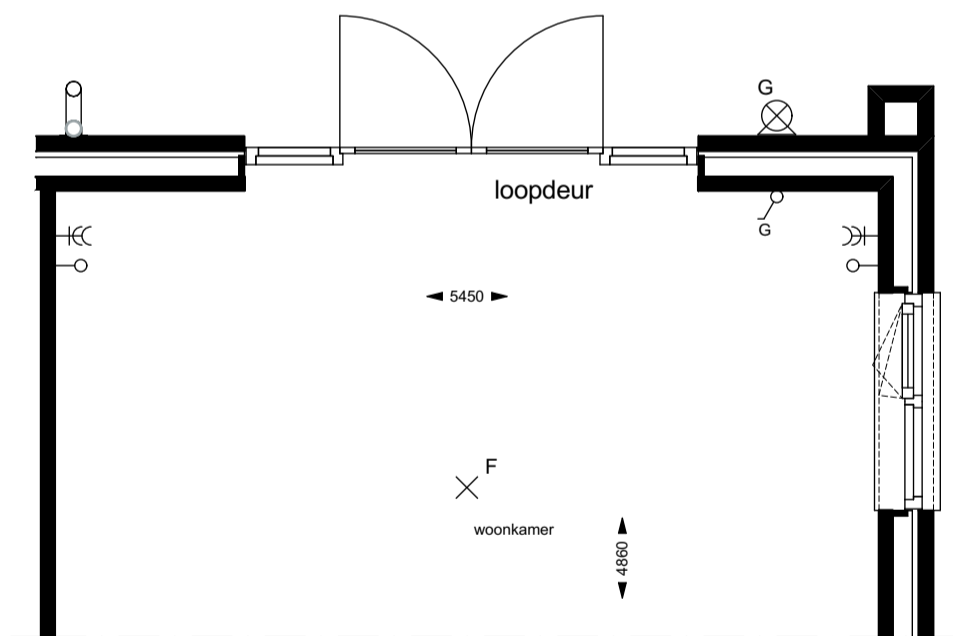

Begane grond schuifpui

Achteregevel schuifpui

Begane grond dubbele deur

Achteregevel dubbele deur

Optie Schuifpui/Dubbele deuren

Opties

Realisatie:

VAN WIJNEN
Meer dan bouwen

Ontwikkeling:

bpd

Schaal: 1:100, 1:50

I'M Architecten BV. Alle rechten voorbehouden.