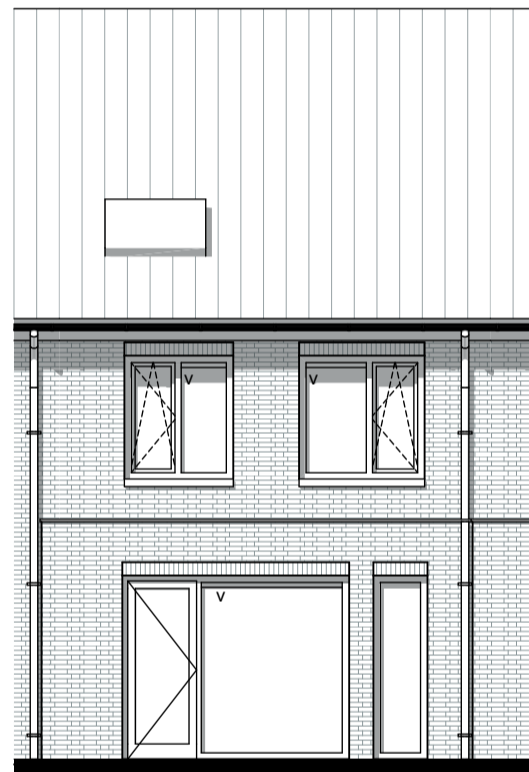

Doorsnede 1200+

Achtergevel

Optie uitbouw 1200mm

Doorsnede en gevel

Realisatie:

VAN WIJNEN
Meer dan bouwen

Schaal: 1:100

Ontwikkeling: