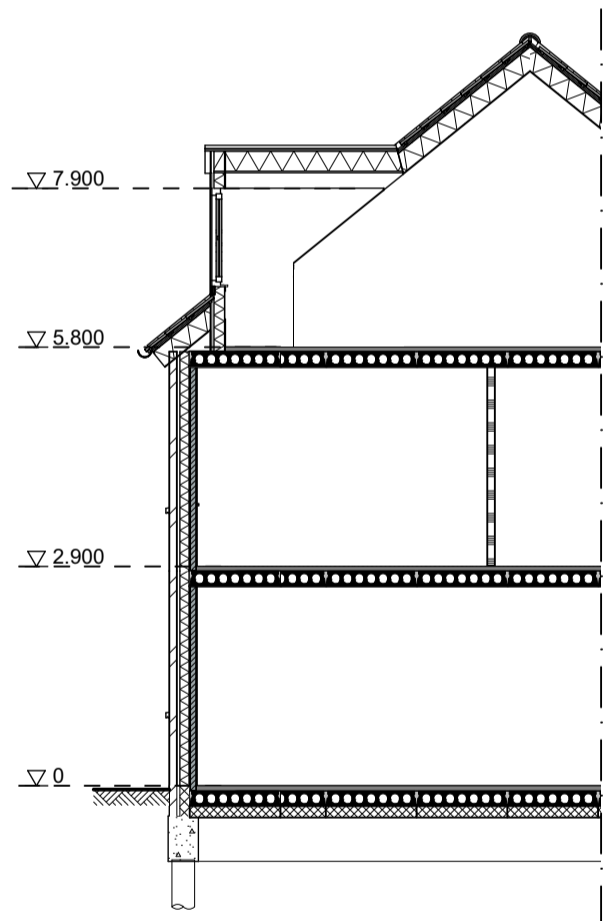

Plattegrond

Voorgevel

Doorsnede

Optie dakkapel voorzijde

Zolder

Blok 1 en 2

Realisatie:

VAN WIJNEN
Meer dan bouwen

Ontwikkeling:

bpd

Schaal: 1:50, 1:100

I'M Architecten BV. Alle rechten voorbehouden.