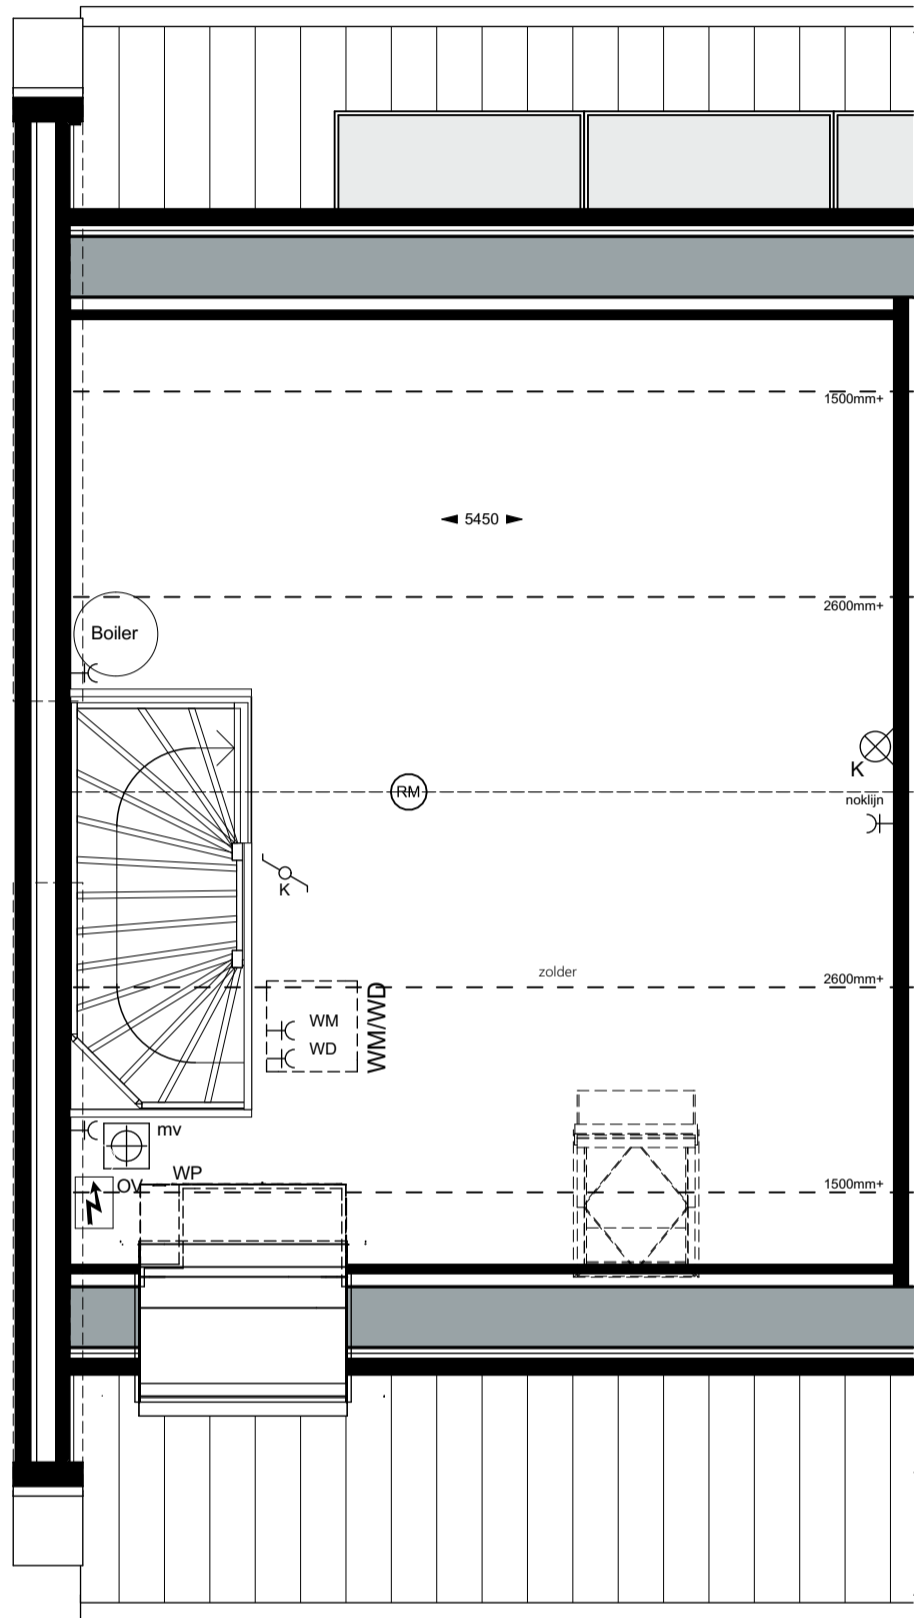

Voorgevel blok 1

Voorgevel blok 2

2e verdieping

Optie dakraam voor Blok 1 en 2

Gevel en plattegrond

Realisatie:

**VAN WIJNEN**  
Meer dan bouwen

Schaal: 1:100, 1:50