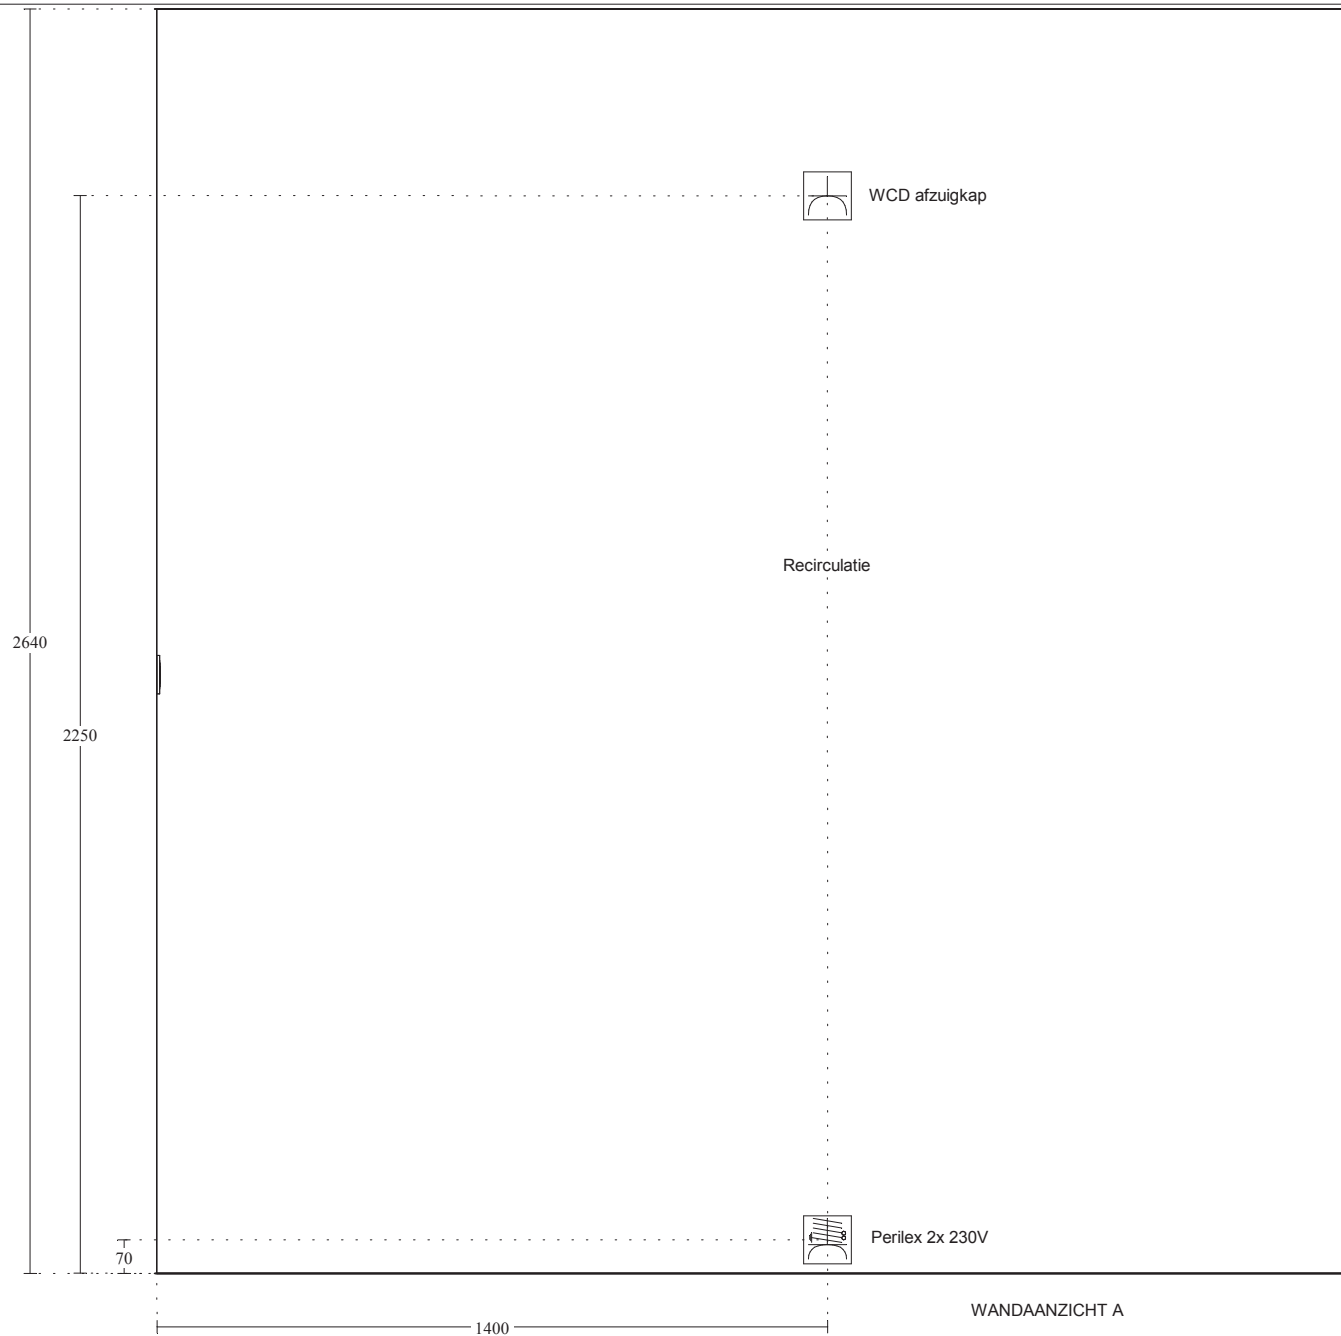

Voortman Projecten
Nijverheidsstraat 42
7461 AE RIJSSEN
0548-515055

Klant: Van Wijnen Deventer B.V.
Referentienr.: 2^1 kap
Adviseur: Guido Witvliet
Datum: 7/11/18

Merk: Novitelli
Programma: NEO G353
Kleur: 108 - Wit glanzend
Greep: 495 - Greep 192 mm

Deze tekening is een schets van de werkelijkheid
en is bedoeld om een redelijk overzicht te geven.

Aan deze tekening kunnen geen rechten worden ontleend.