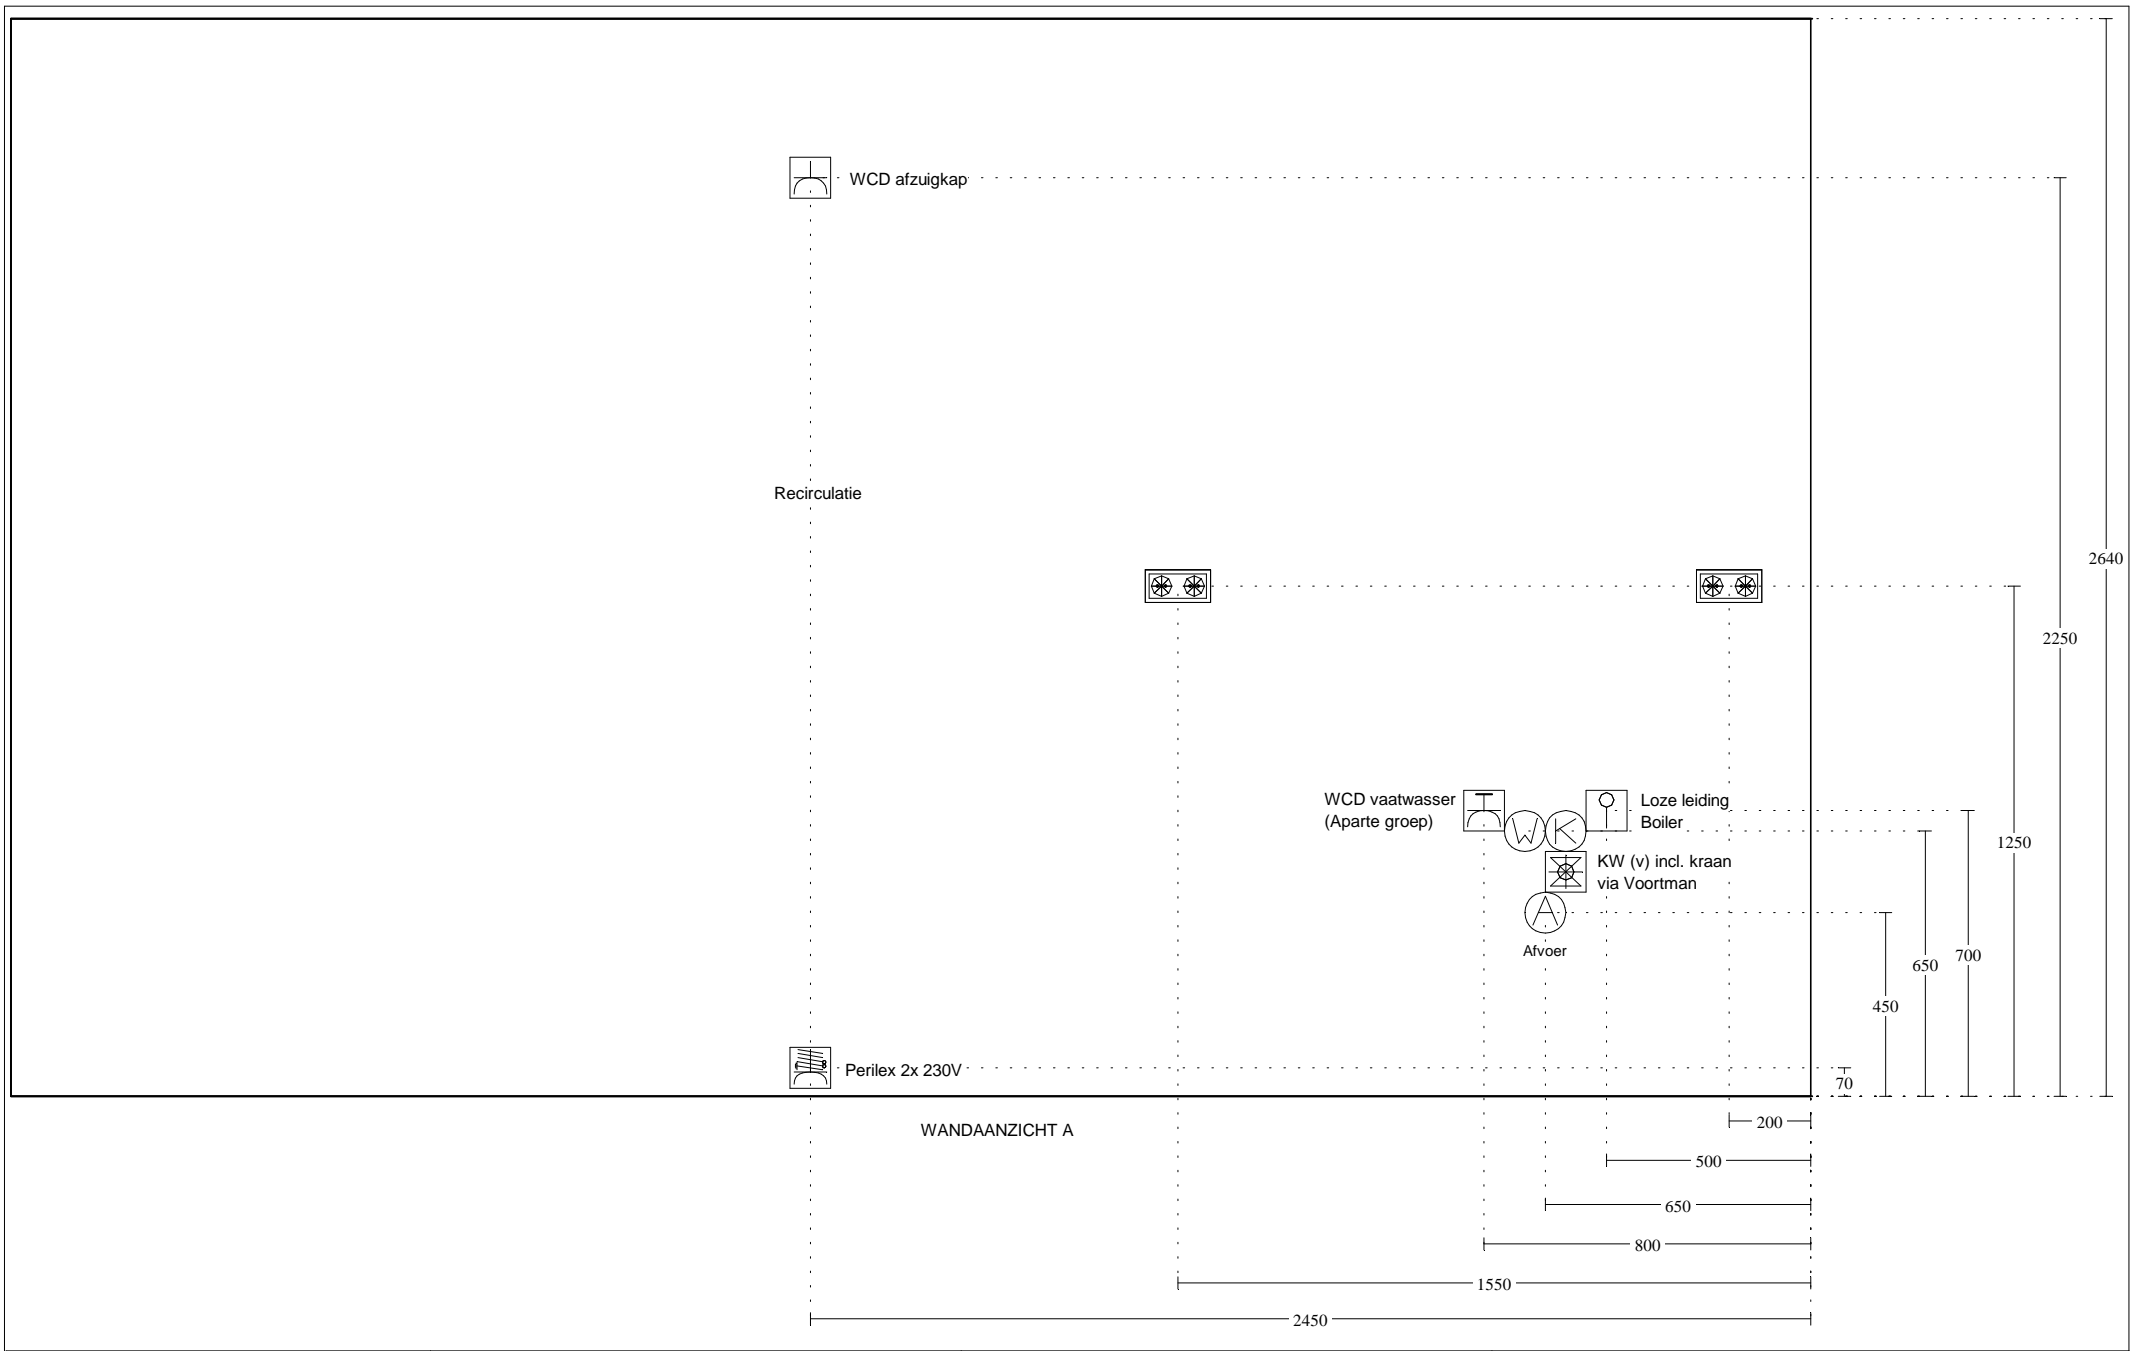

Merk: Novitelli
Programma: NEO C353
Kleur: 108 - Wit glanzend
Greep: 495 - Greep 192 mm

Deze tekening is een schets van de werkelijkheid
en is bedoeld om een redelijk overzicht te geven.

Aan deze tekening kunnen geen rechten worden ontleend.