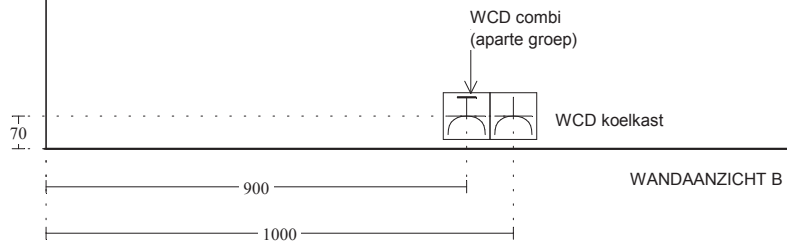

Voortman Projecten
Nijverheidsstraat 42
7461 AE RIJSSEN
0548-515055

Klant: Van Wijnen Deventer B.V.
Referentienr.: Rijwoning - bnrs. 345 en 348
Adviseur: Guido Witvliet
Datum: 6/12/18

Merk: Novitelli
Programma: NEO C353
Kleur: 108 - Wit glanzend
Greep: 495 - Greep 192 mm

Deze tekening is een schets van de werkelijkheid
en is bedoeld om een redelijk overzicht te geven.

Aan deze tekening kunnen geen rechten worden ontleend.