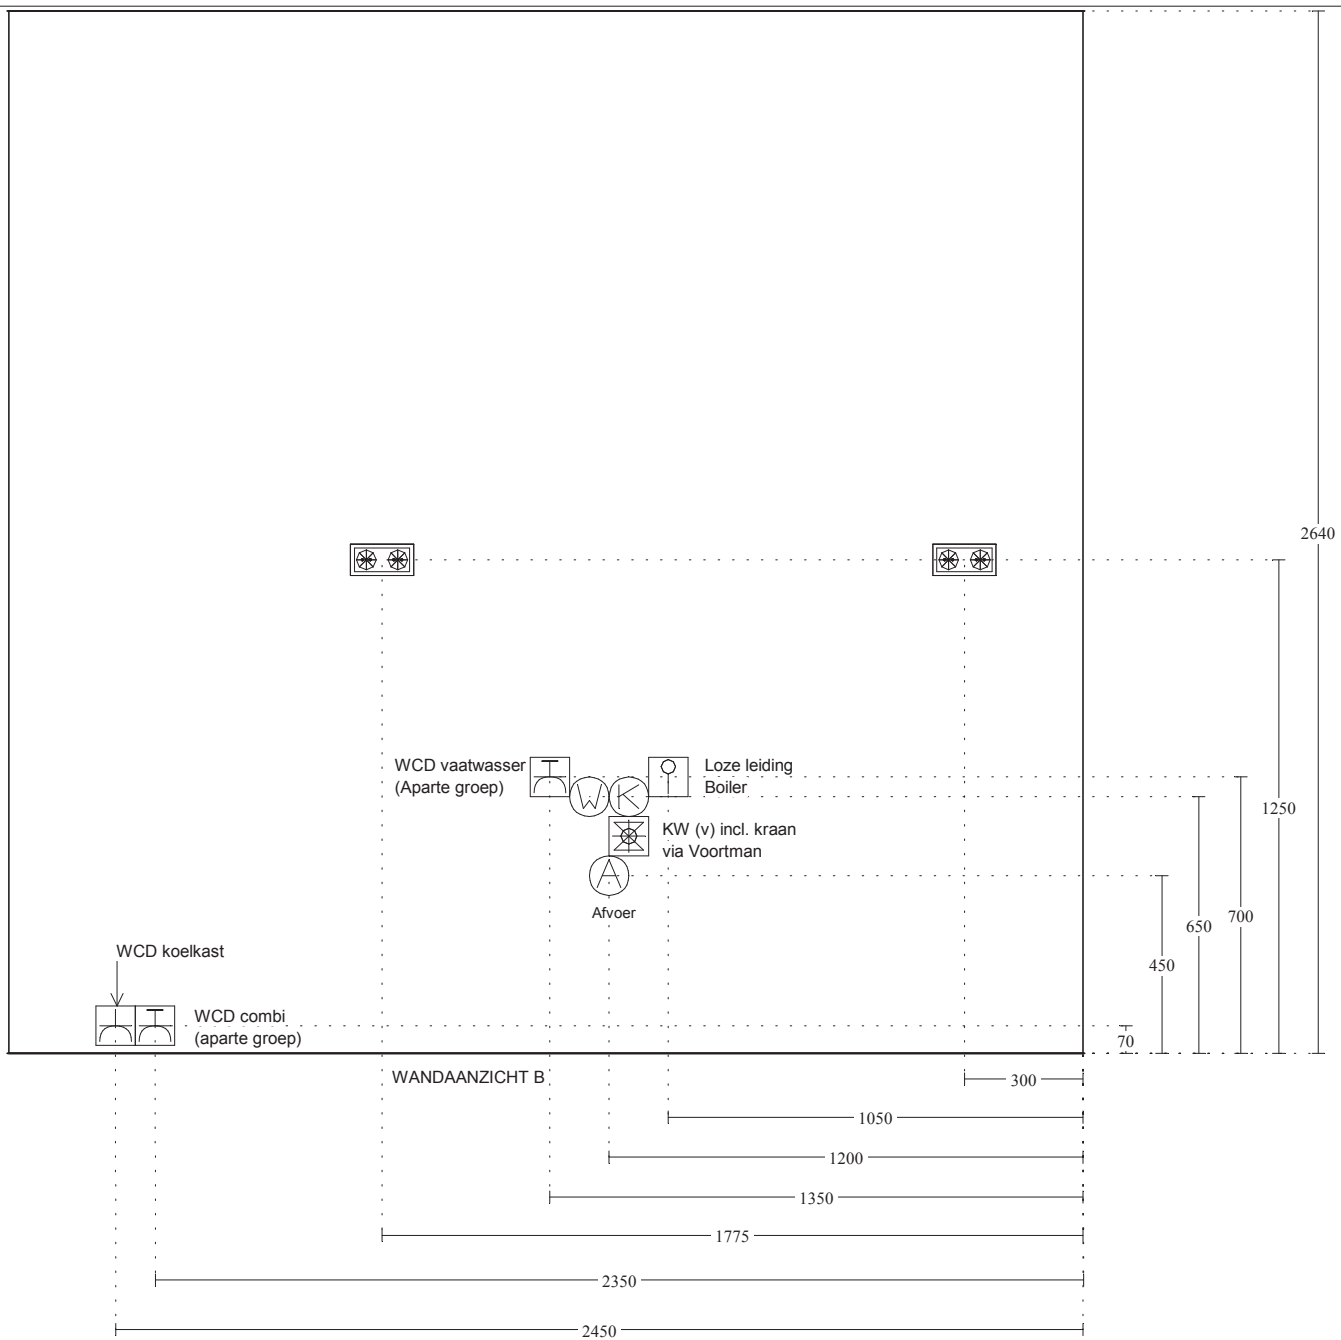

Voortman Projecten
Nijverheidsstraat 42
7461 AE RIJSSEN
0548-515055

Klant: Van Wijnen Deventer B.V.
Referentienr.: 2^1 kap
Adviseur: Guido Witvliet
Datum: 7/11/18

Merk: Novitelli
Programma: NEO G353
Kleur: 108 - Wit glanzend
Greep: 495 - Greep 192 mm

Deze tekening is een schets van de werkelijkheid
en is bedoeld om een redelijk overzicht te geven.
Aan deze tekening kunnen geen rechten worden ontleend.