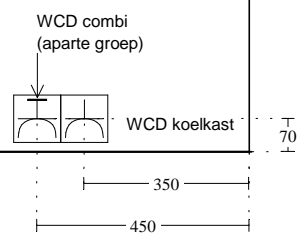

WANDAANZICHT B

Voortman Projecten
Nijverheidsstraat 42
7461 AE RIJSSEN
0548-515055

Klant: Van Wijnen Deventer B.V.
Referentienr.: Rijwoning - bnrs. 346 en 347
Adviseur: Guido Witvliet
Datum: 6/12/18

Merk: Novitelli
Programma: NEO C353
Kleur: 108 - Wit glanzend
Greep: 495 - Greep 192 mm

Deze tekening is een schets van de werkelijkheid
en is bedoeld om een redelijk overzicht te geven.

Aan deze tekening kunnen geen rechten worden ontleend.