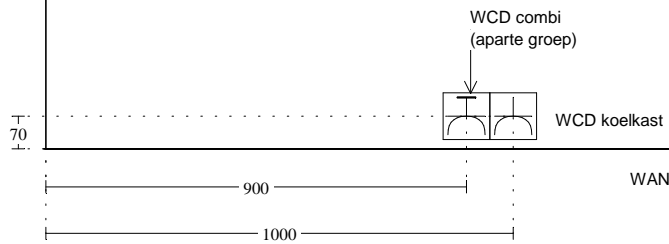

WANDAANZICHT B

Voortman Projecten
Nijverheidsstraat 42
7461 AE RIJSSEN
0548-515055

Klant: Van Wijnen Deventer B.V.
Referentienr.: Rijwoning
Adviseur: Guido Witvliet
Datum: 9/11/18

Merk: Novitelli
Programma: NEO C353
Kleur: 108 - Wit glanzend
Greep: 495 - Greep 192 mm

Deze tekening is een schets van de werkelijkheid
en is bedoeld om een redelijk overzicht te geven.

Aan deze tekening kunnen geen rechten worden ontleend.