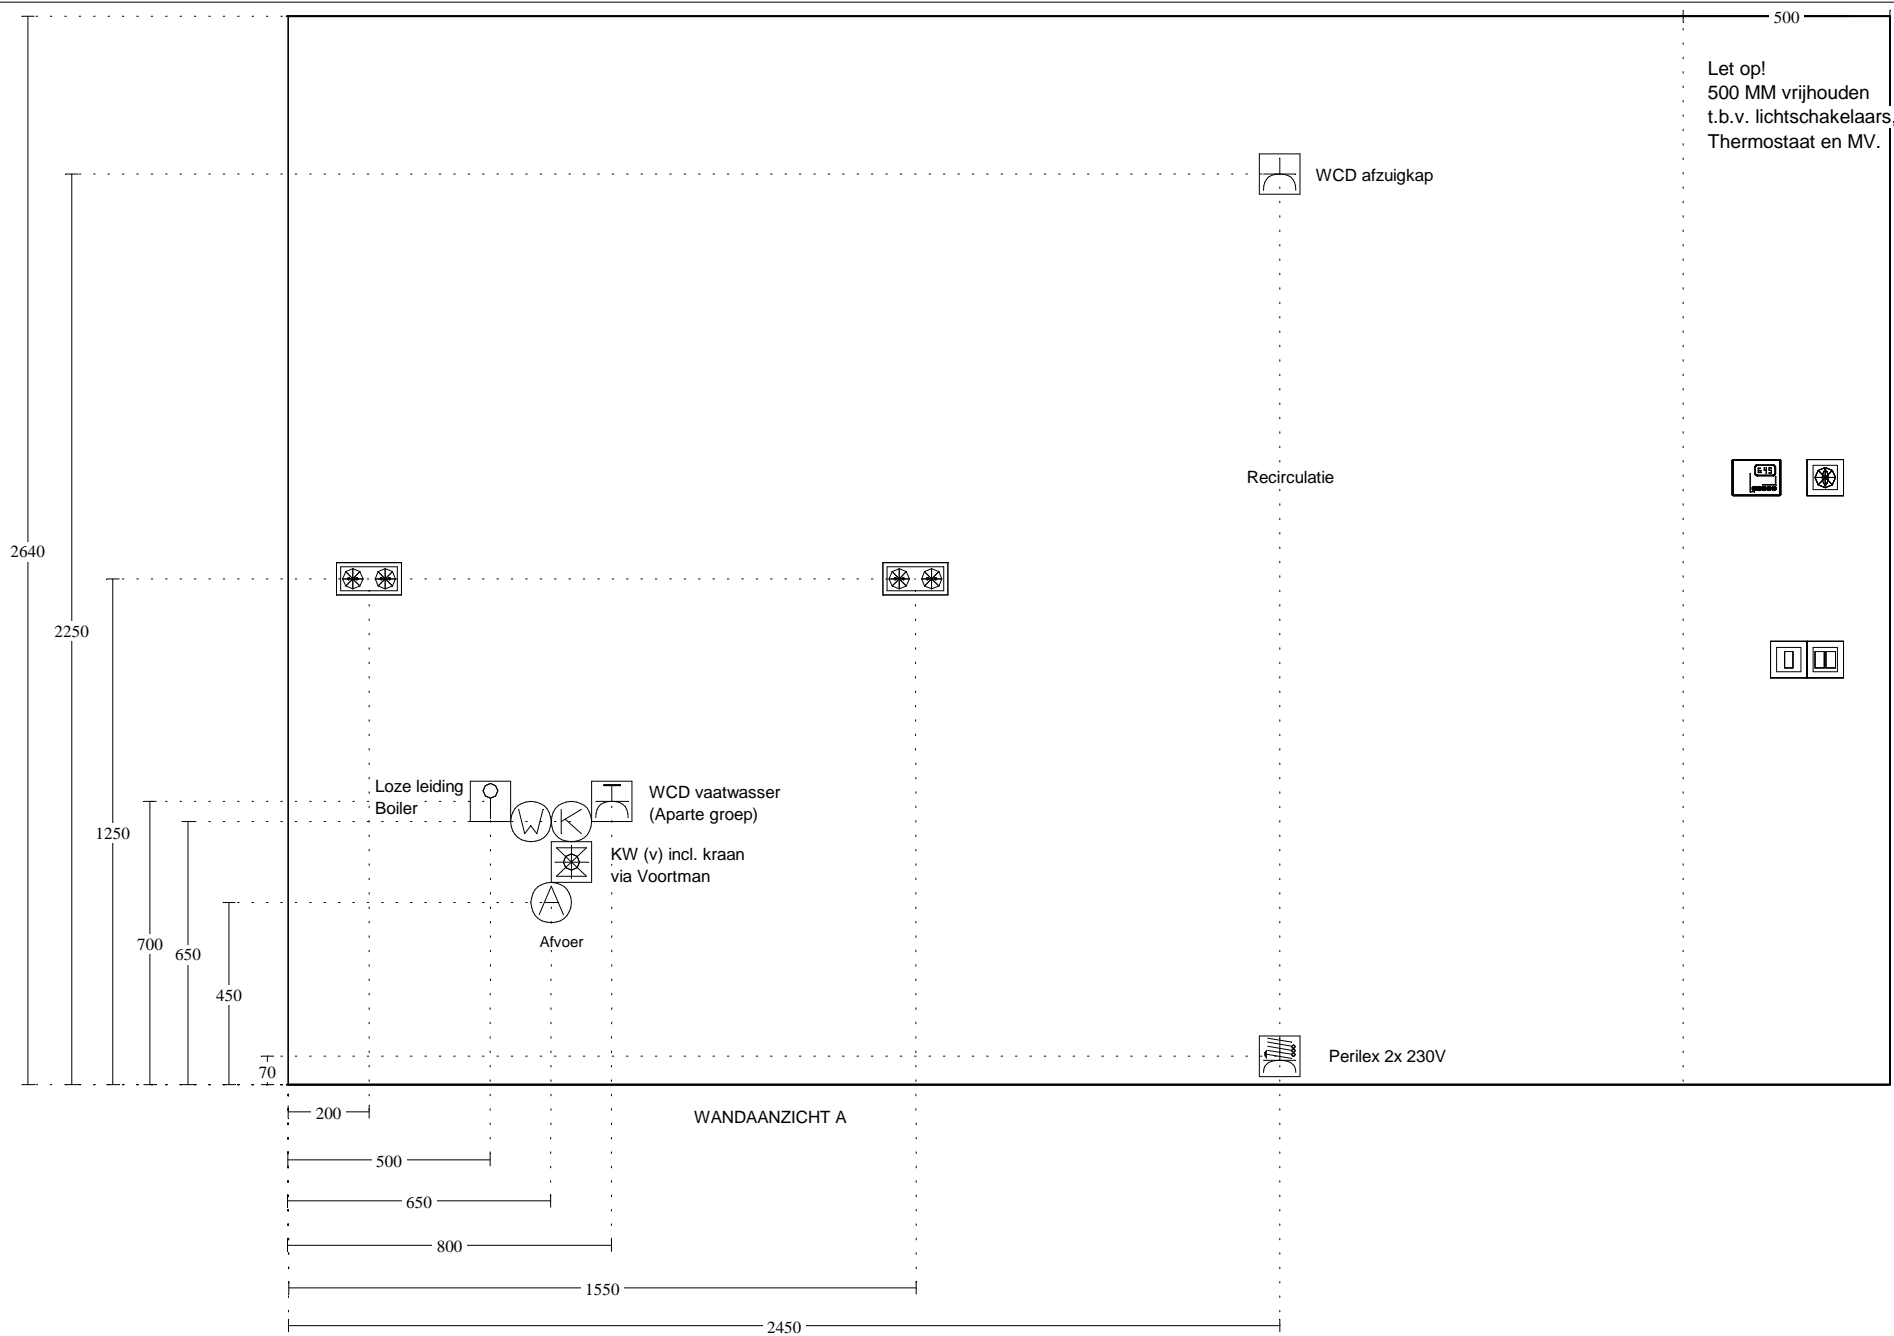

Merk: Novitelli
Programma: NEO C353
Kleur: 108 - Wit glanzend
Greep: 495 - Greep 192 mm

Deze tekening is een schets van de werkelijkheid en is bedoeld om een redelijk overzicht te geven.

Aan deze tekening kunnen geen rechten worden ontleend.