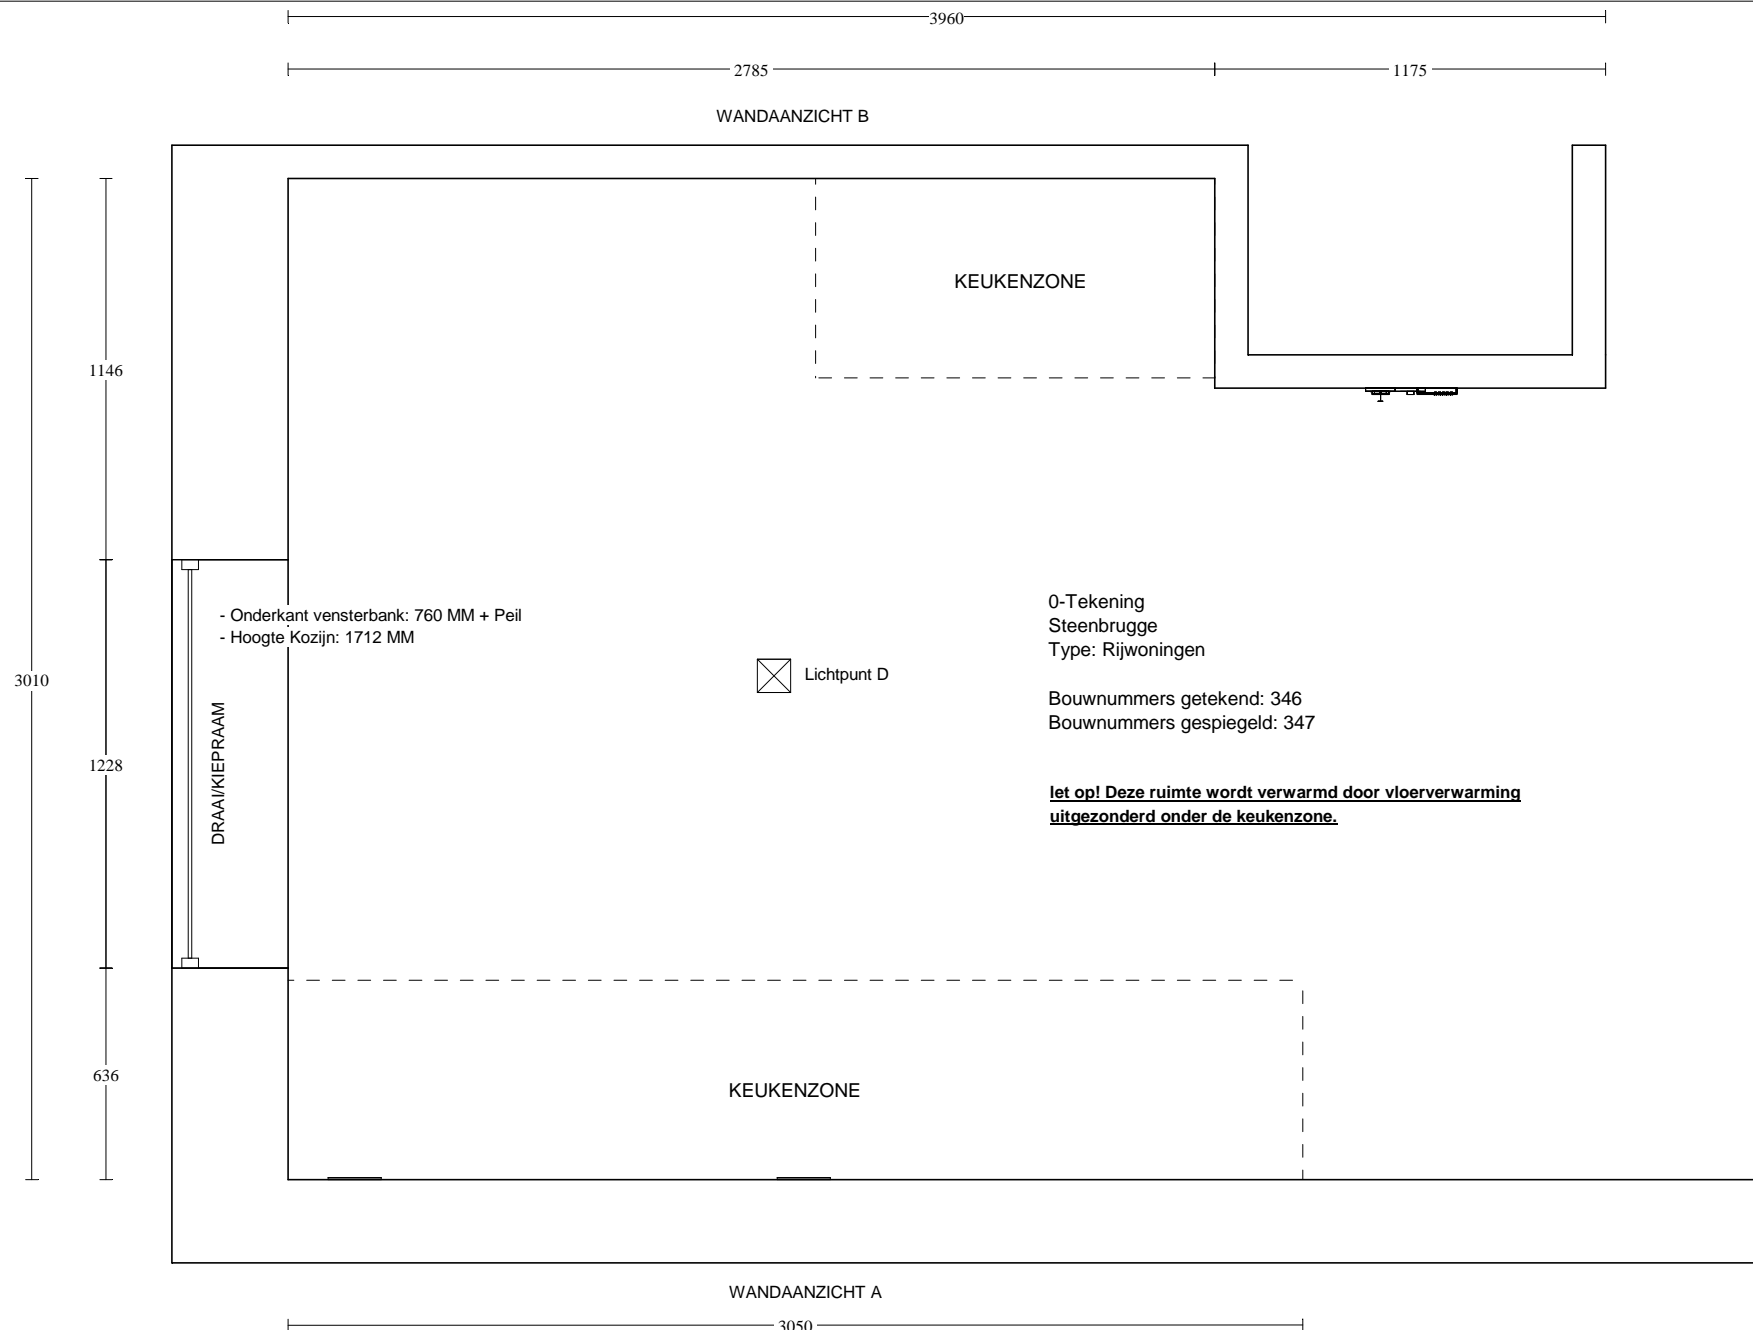

Voortman Projecten
Nijverheidsstraat 42
7461 AE RIJSSEN
0548-515055

Klant: Van Wijnen Deventer B.V.
Referentiernr.: Rijwoning - bnrs. 346 en 347
Adviseur: Guido Witvliet
Datum: 6/12/18

Merk: Novitelli
Programma: NEO C353
Kleur: 108 - Wit glanzend
Greep: 495 - Greep 192 mm

Deze tekening is een schets van de werkelijkheid
en is bedoeld om een redelijk overzicht te geven.

Aan deze tekening kunnen geen rechten worden ontleend.