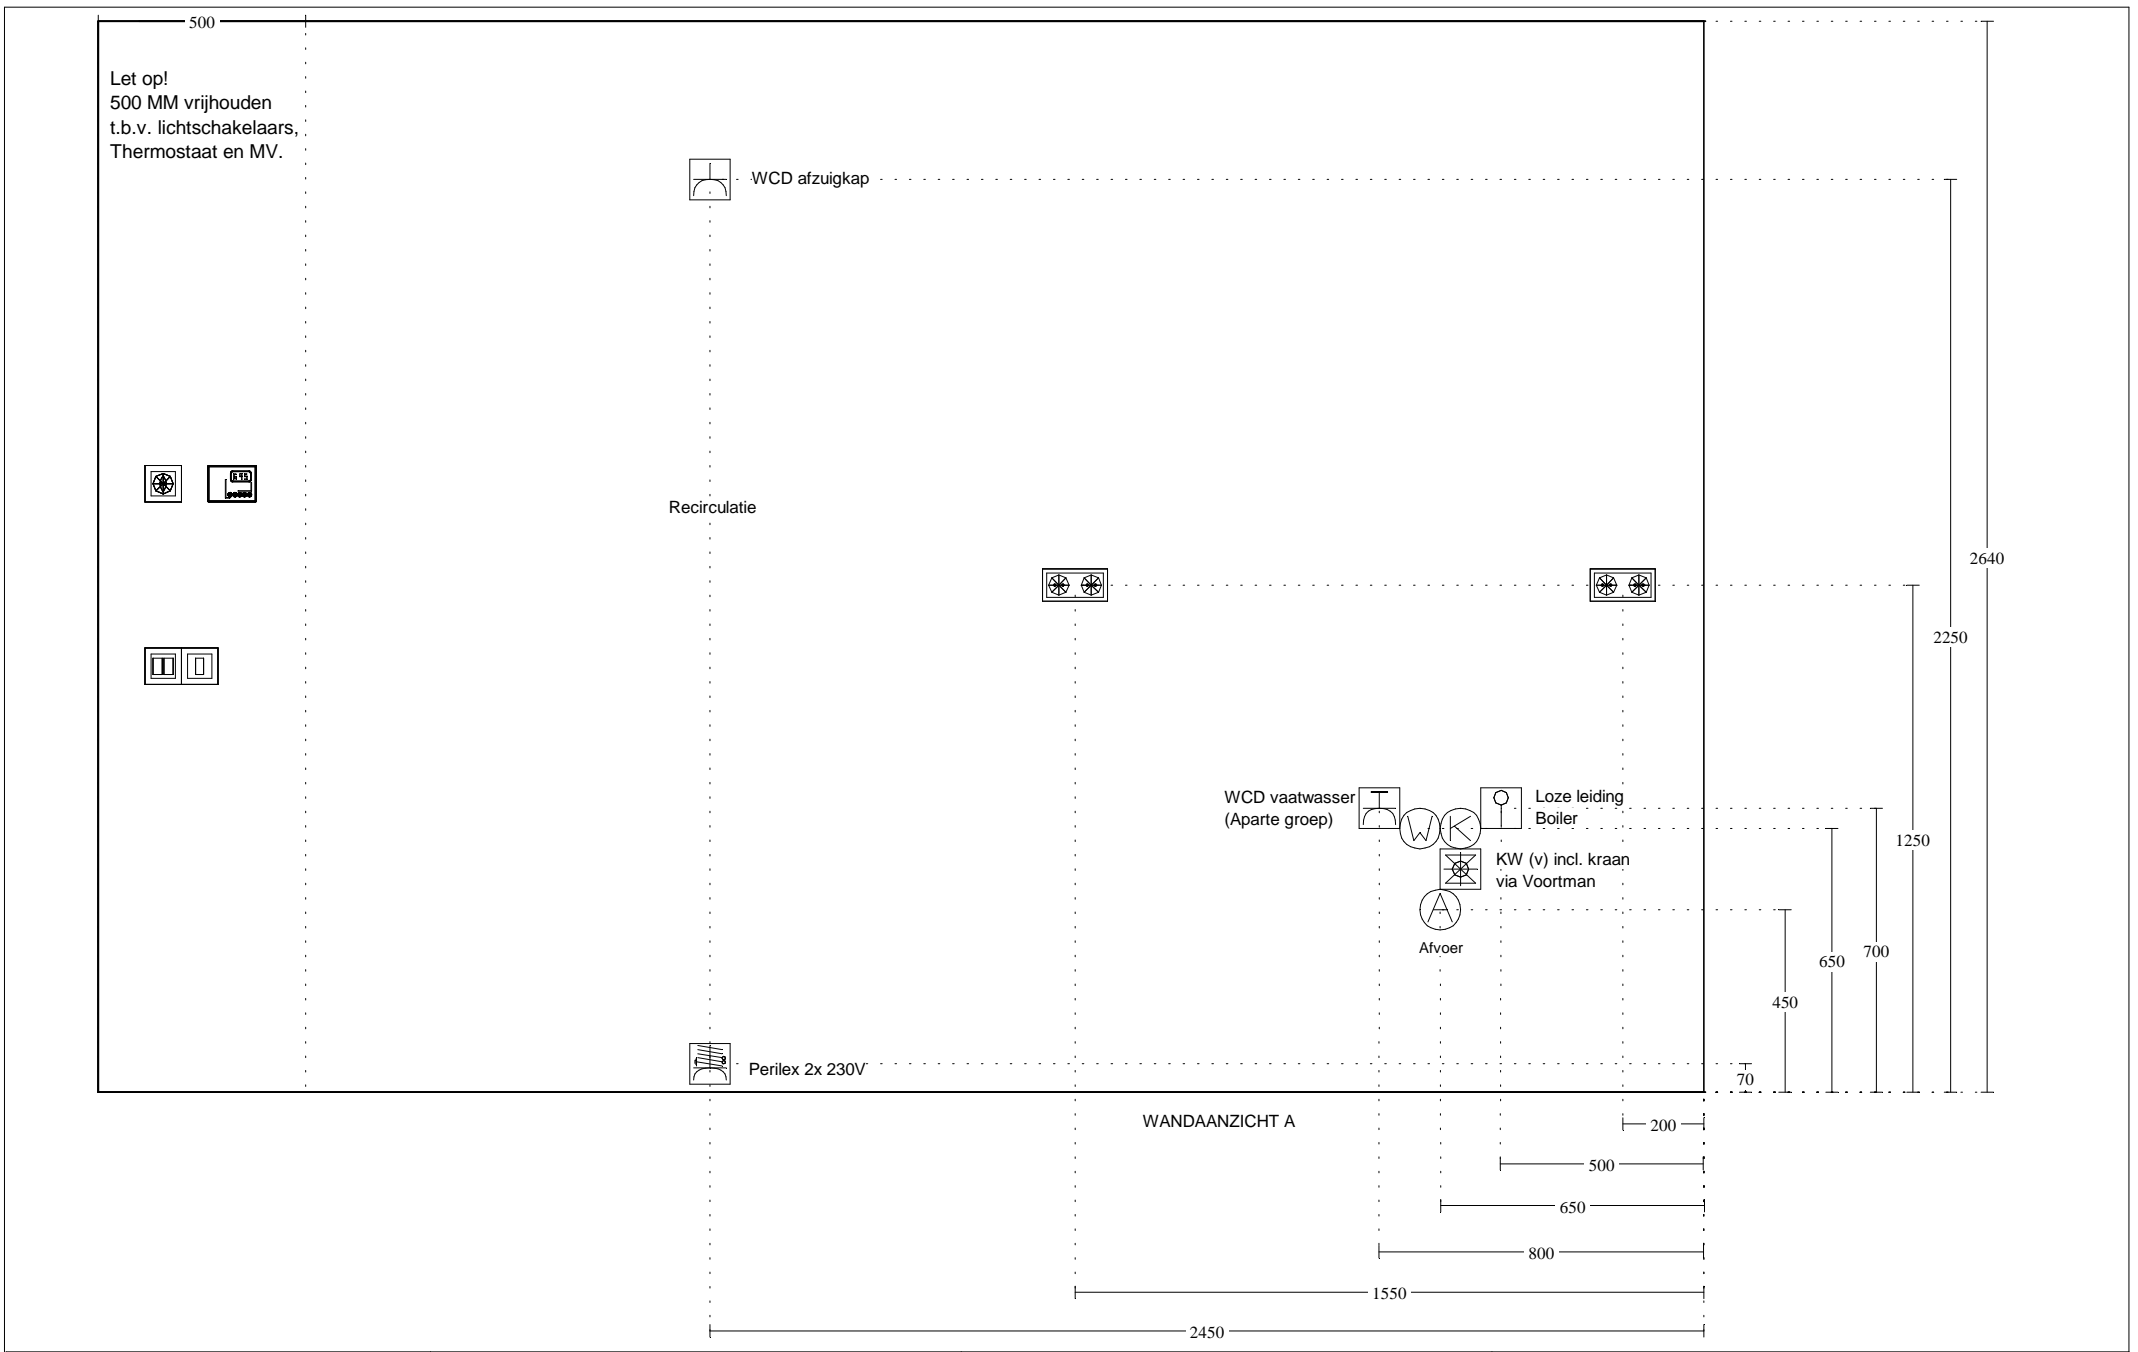

Voortman Projecten Nijverheidsstraat 42 7461 AE RIJSSEN 0548-515055	Klant: Van Wijnen Deventer B.V. Referentienr.: Rijwoning Adviseur: Guido Wit/vliet Datum: 9/11/18	Merk: Novitelli Programma: NEO C353 Kleur: 108 - Wit glanzend Greep: 495 - Greep 192 mm	Deze tekening is een schets van de werkelijkheid en is bedoeld om een redelijk overzicht te geven. Aan deze tekening kunnen geen rechten worden ontleend.