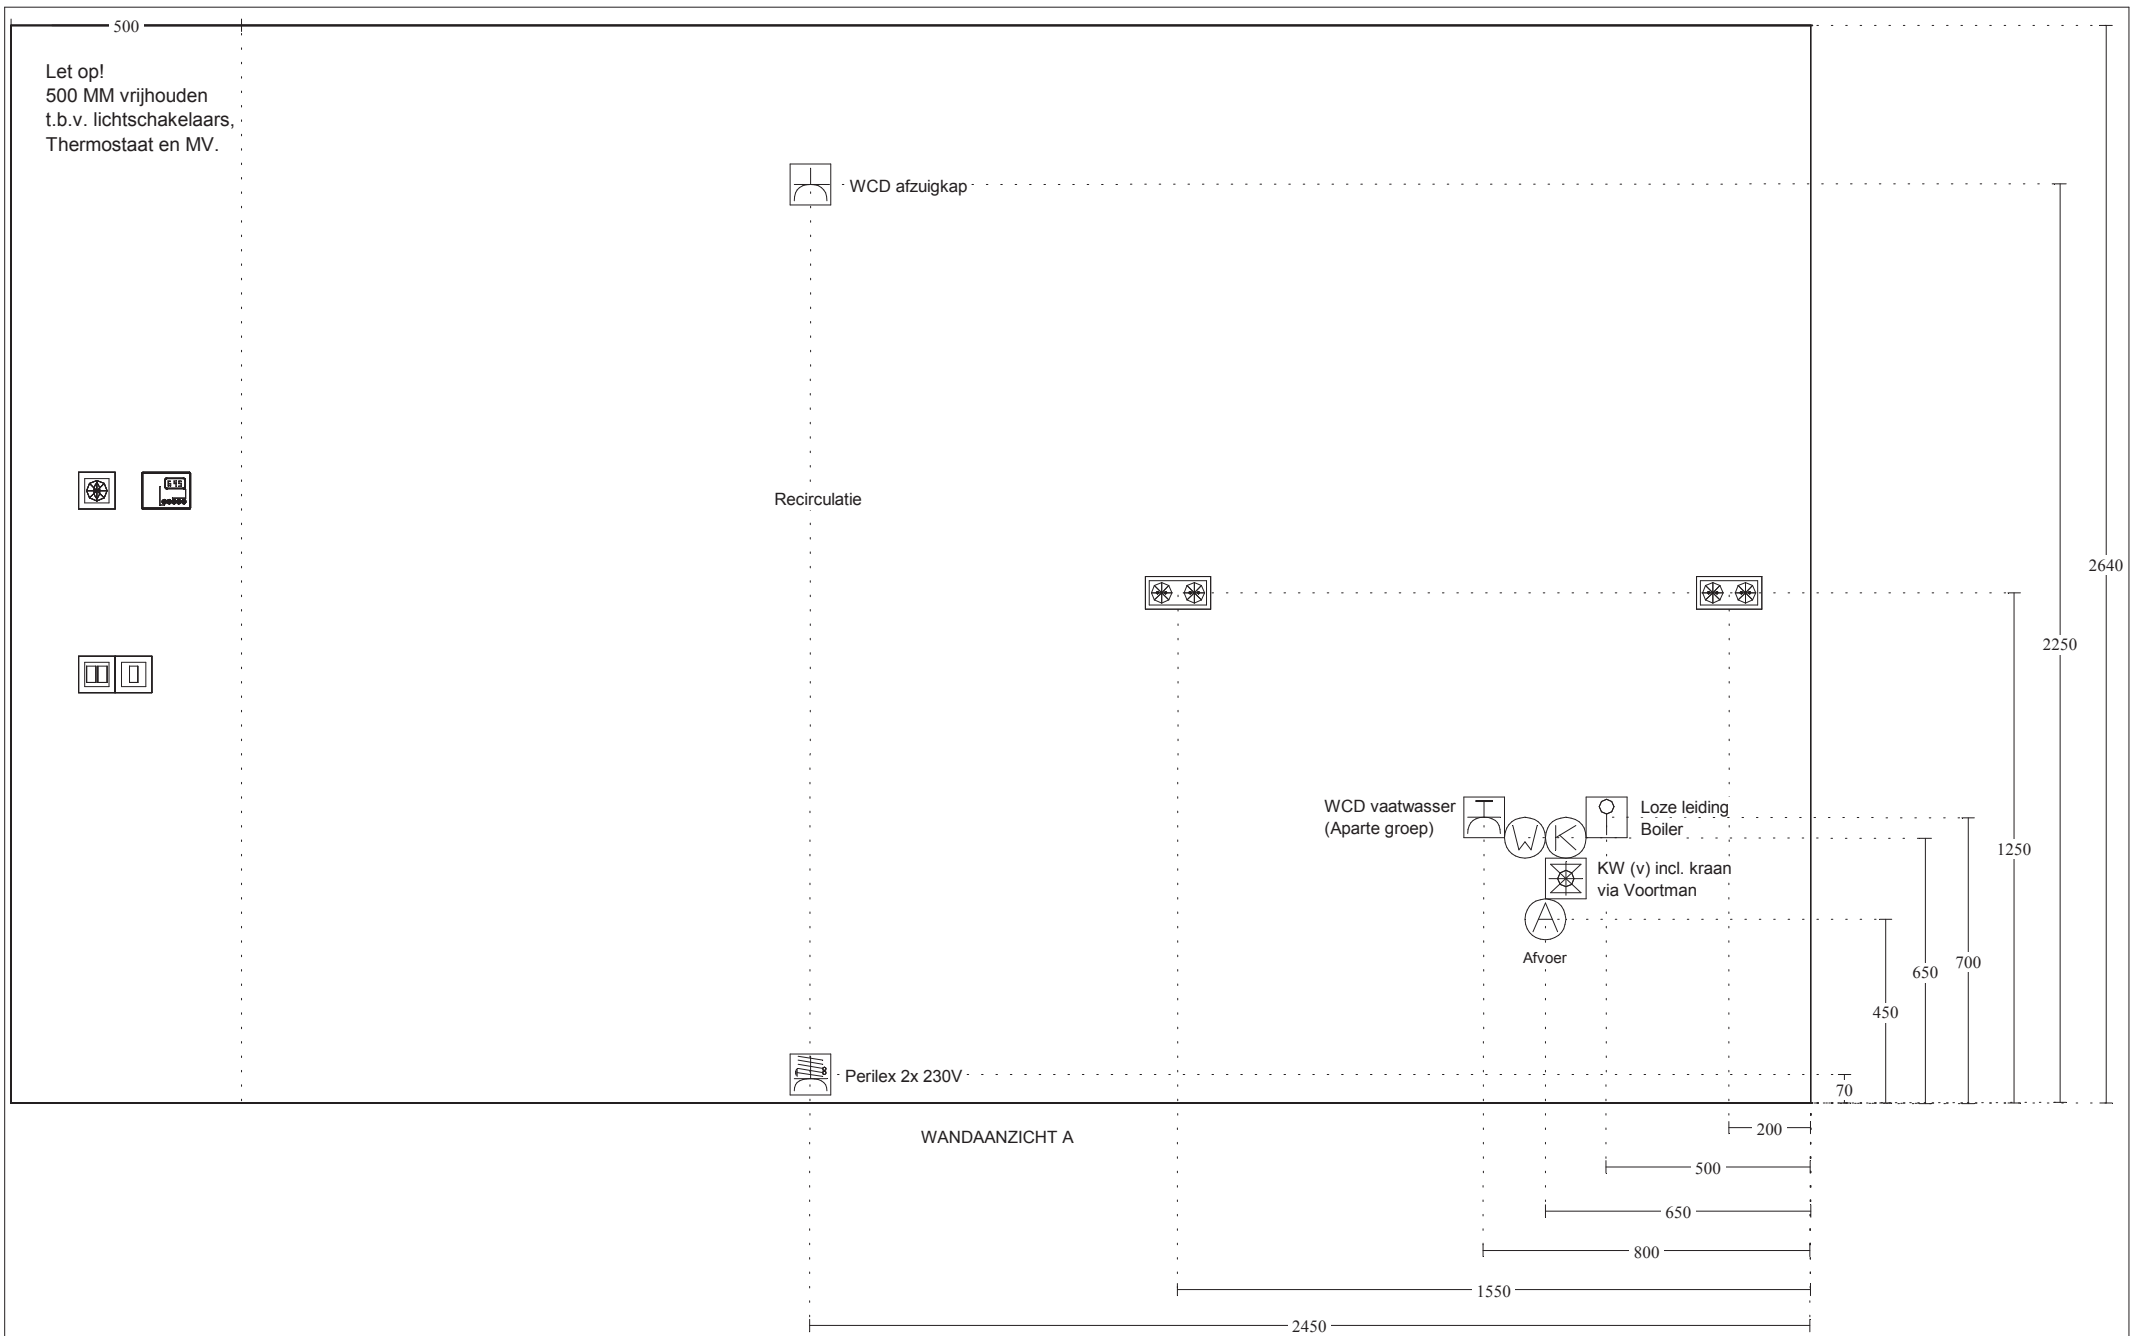

Voortman Projecten
Nijverheidsstraat 42
7461 AE RIJSSEN
0548-515055

Klant: Van Wijnen Deventer B.V.
Referentienr.: Rijwoning - bnrs. 345 en 348
Adviseur: Guido Witvliet
Datum: 6/12/18

Merk: Novitelli
Programma: NEO C353
Kleur: 108 - Wit glanzend
Greep: 495 - Greep 192 mm

Deze tekening is een schets van de werkelijkheid
en is bedoeld om een redelijk overzicht te geven.

Aan deze tekening kunnen geen rechten worden ontleend.