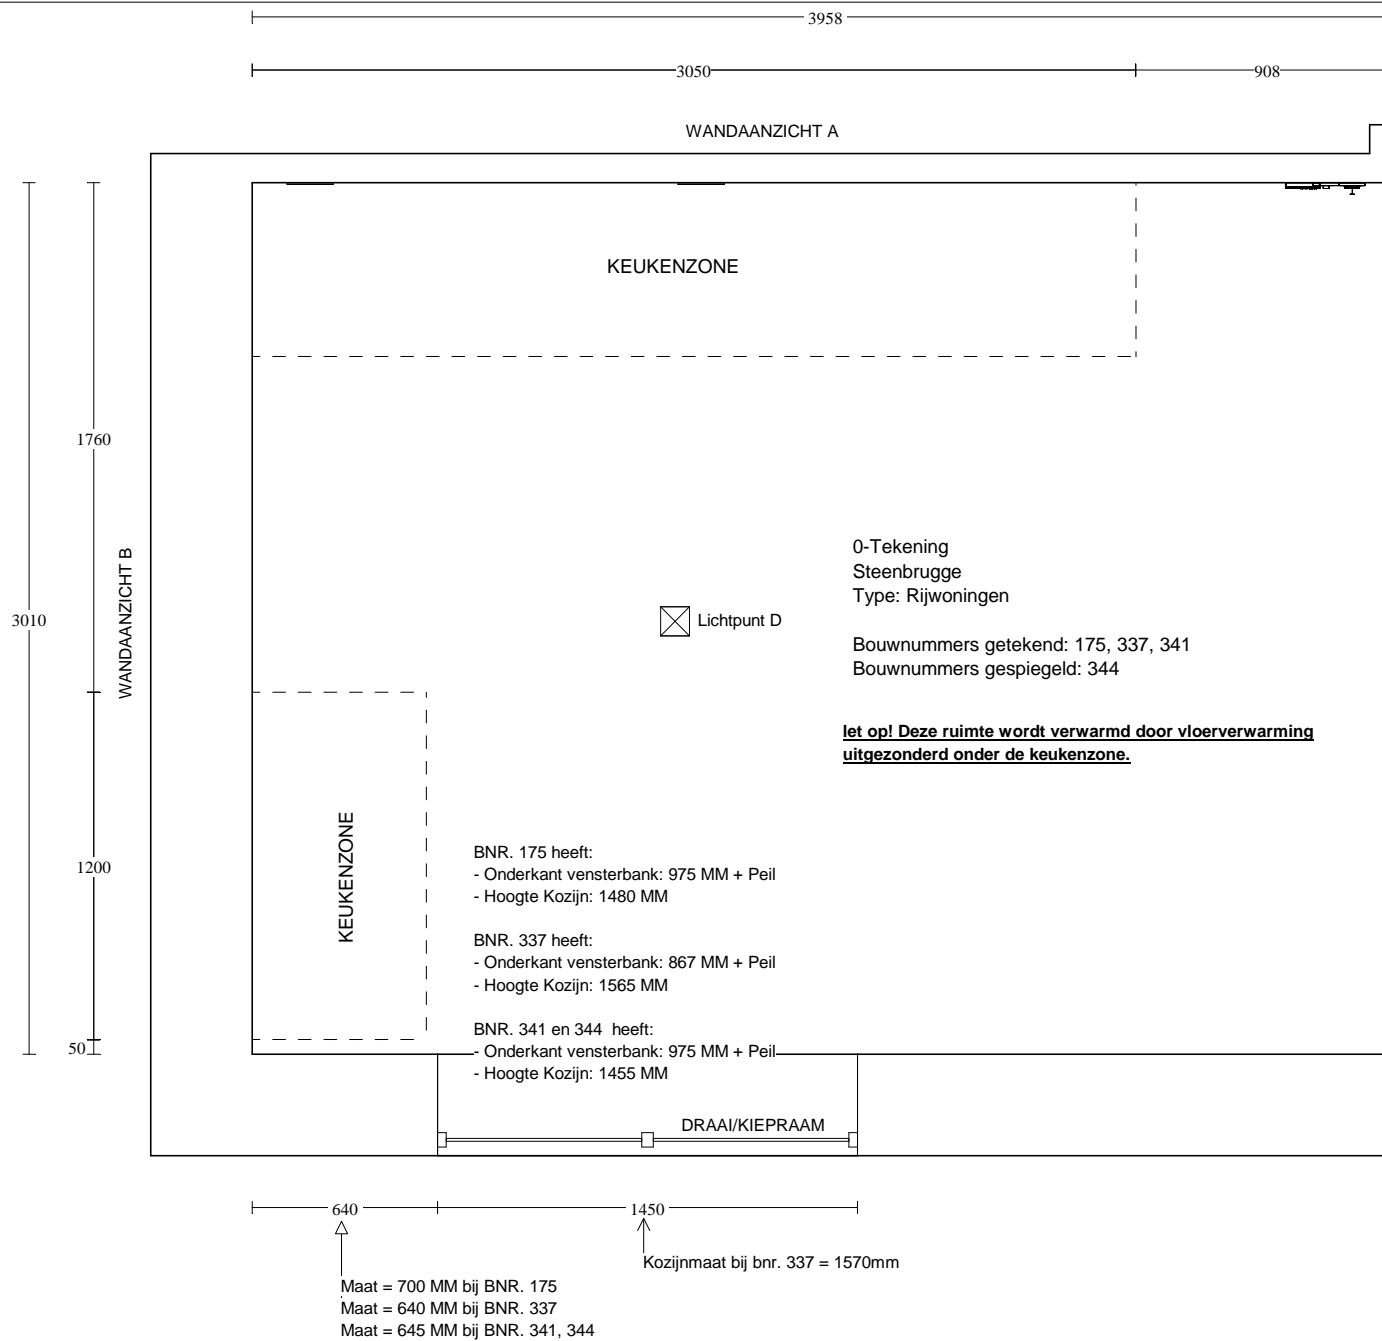

Voortman Projecten
Nijverheidsstraat 42
7461 AE RIJSSEN
0548-515055

Klant: Van Wijnen Deventer B.V.
Referentienr.: Rijwoning - bnrs. 175, 337, 341, 344
Adviseur: Guido Witvliet
Datum: 9/11/18

Merk: Novitelli
Programma: NEO C353
Kleur: 108 - Wit glanzend
Greep: 495 - Greep 192 mm

Deze tekening is een schets van de werkelijkheid en is bedoeld om een redelijk overzicht te geven.

Aan deze tekening kunnen geen rechten worden ontleend.