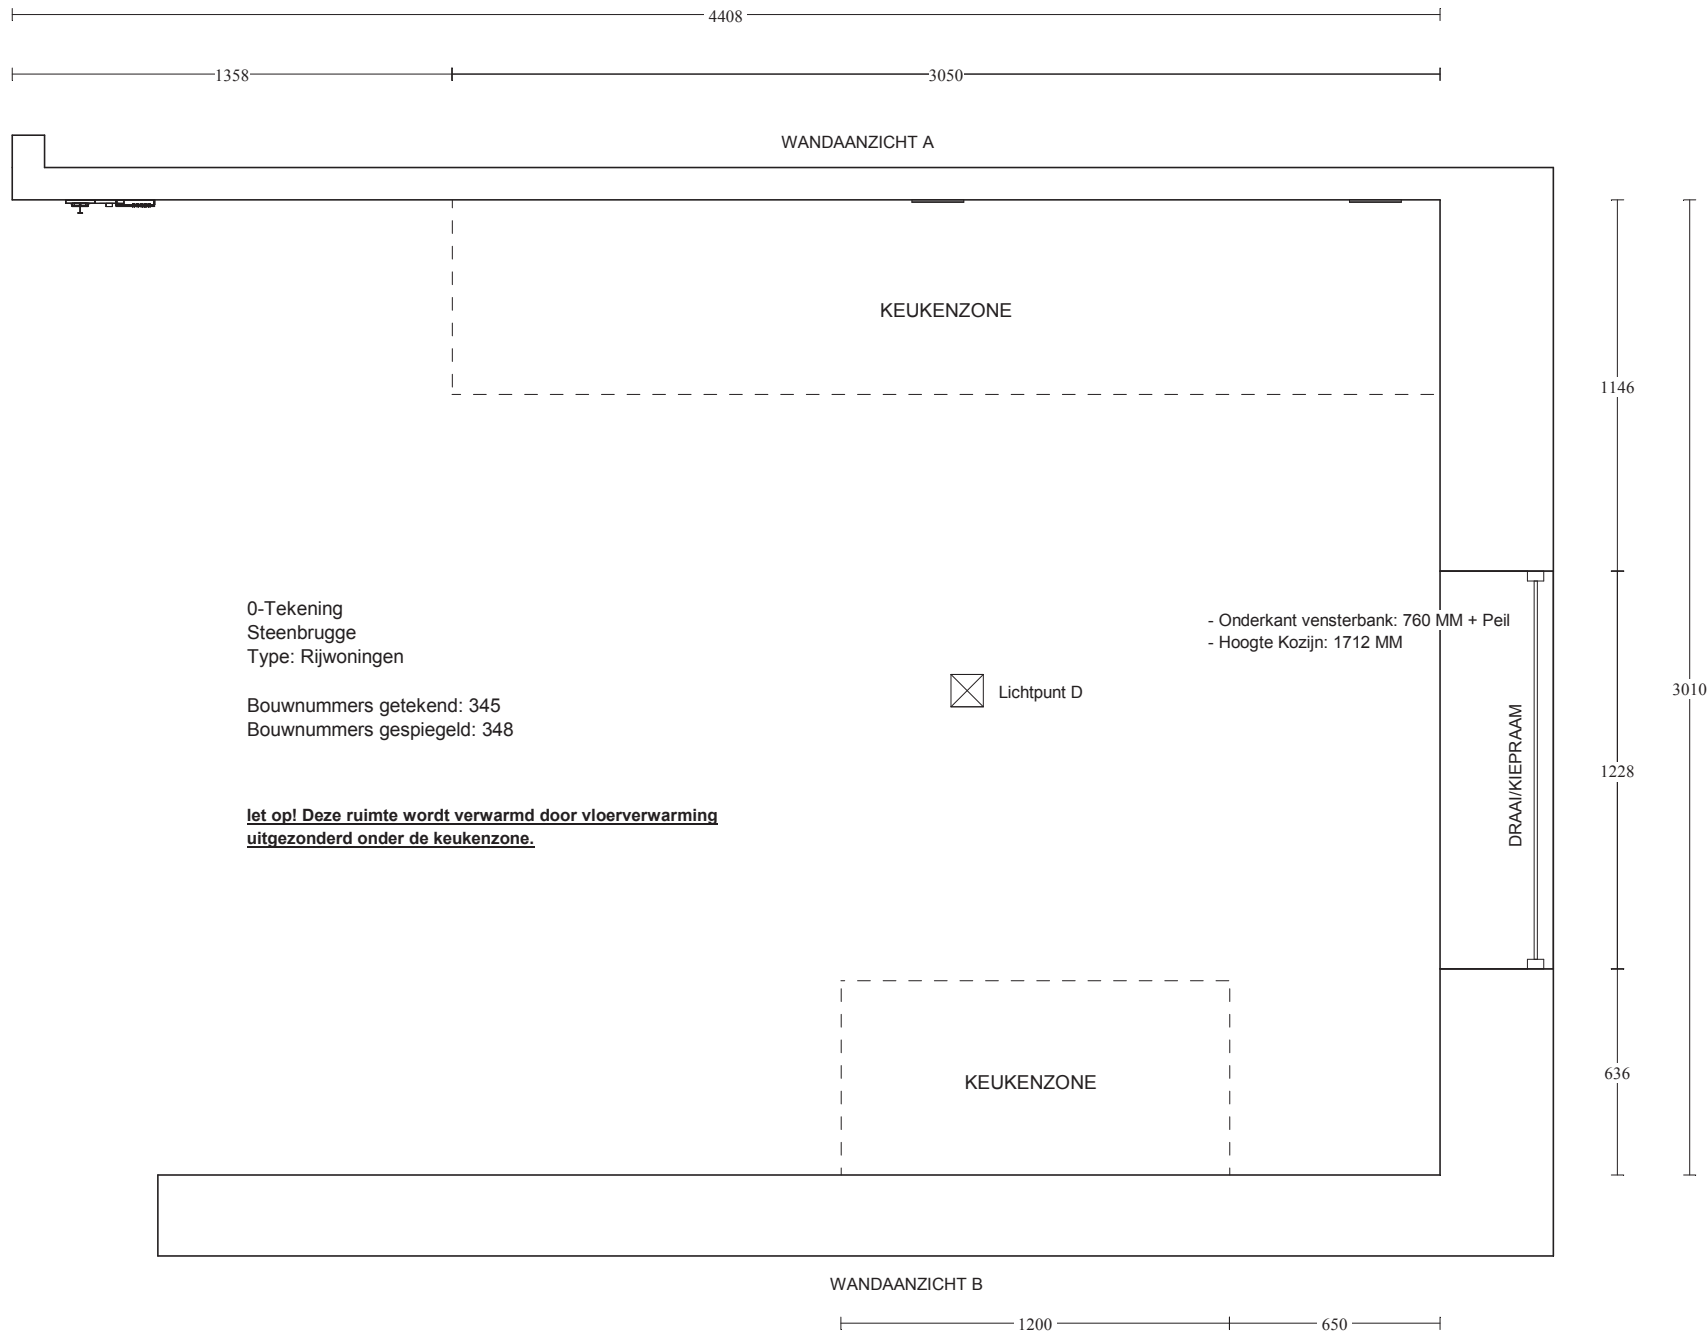

Voortman Projecten
Nijverheidsstraat 42
7461 AE RIJSSEN
0548-515055

Klant: Van Wijnen Deventer B.V.
Referentienr.: Rijwoning - bnrs. 345 en 348
Adviseur: Guido Witvliet
Datum: 6/12/18

Merk: Novitelli
Programma: NEO C353
Kleur: 108 - Wit glanzend
Greep: 495 - Greep 192 mm

Deze tekening is een schets van de werkelijkheid en is bedoeld om een redelijk overzicht te geven.
Aan deze tekening kunnen geen rechten worden ontleend.