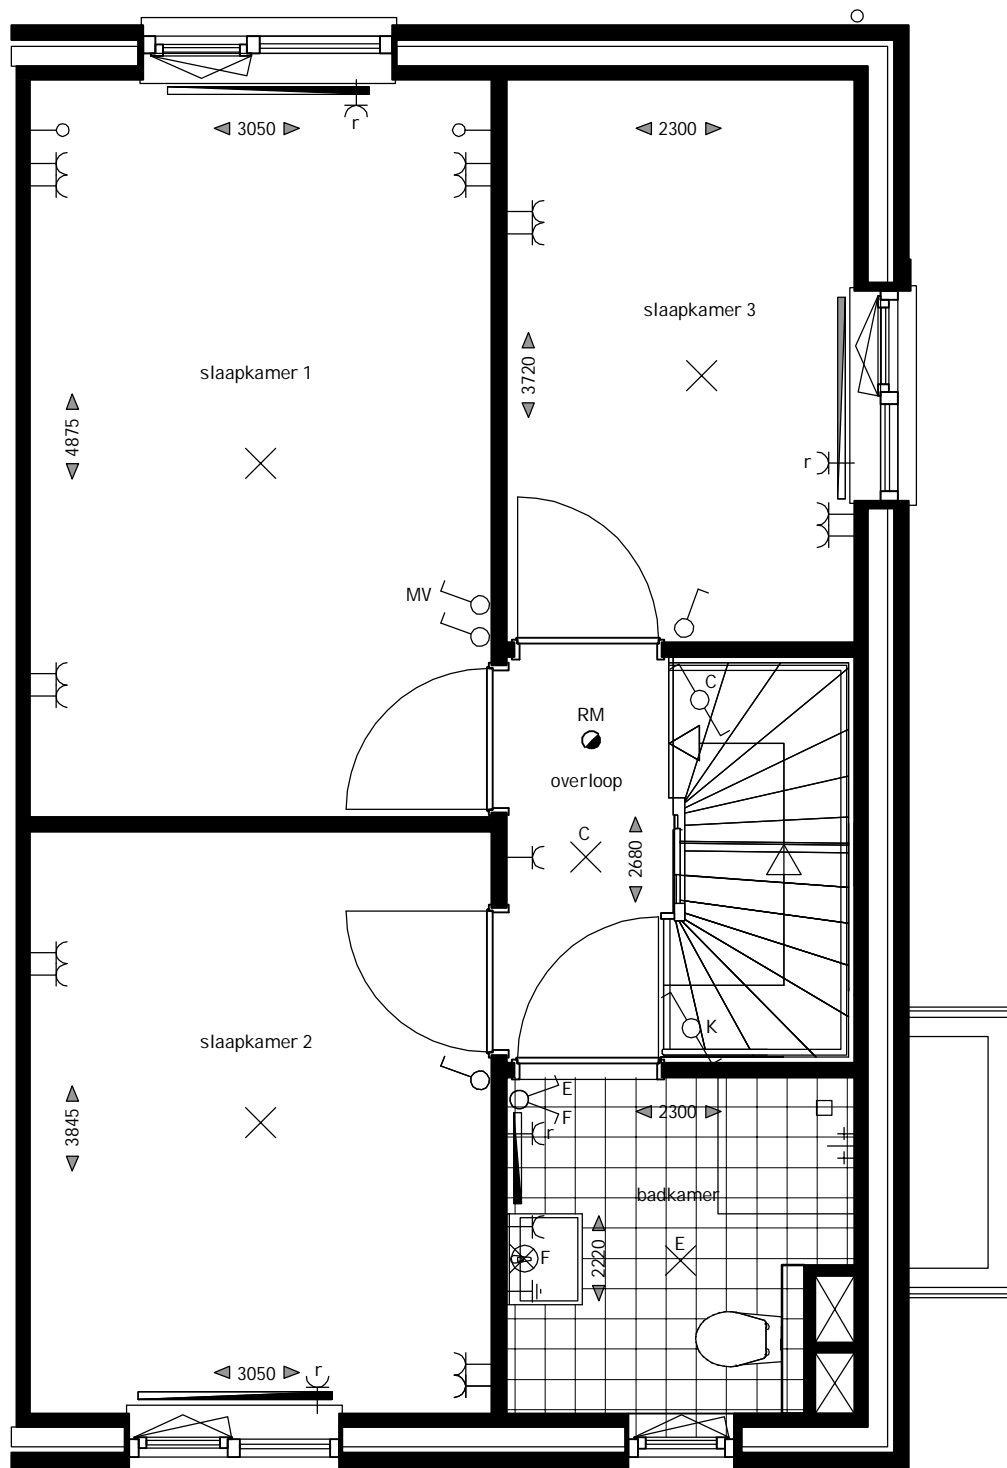

Alle maten op de tekening zijn in millimeter, tenzij anders aangegeven.  
 Alle maten op de tekening zijn circa-maten en niet geschikt voor opdrachten aan derden.  
 De keukeninrichting en opstelplaats van de wasmachine en wasdroger die op de tekening is aangegeven dienen uitsluitend ter oriëntatie.  
 De positie van de op tekening aangegeven schakelaars, aansluitpunten, luik in knieschot en wand- en plafondlichtpunten zijn indicatief.  
 De op tekening aangegeven installaties zoals radiatoren, convectoren, zonnepanelen zijn indicatief; afmeting, locatie en de aantallen volgens nadere opgave van de installateur.

Ontwerp:

Realisatie:

Ontwikkeling

bouwnr 170

Bouwnummer 170  
 Begane grond  
 schaal 1:50  
 16-10-2018

Ontwerp:

Realisatie:

**VAN WIJNEN**

Ontwikkeling

bouwnr 170

Bouwnummer 170  
 1e verdieping  
 schaal 1:50  
 16-10-2018

Ontwerp:

Realisatie:

**VAN WIJNEN**

Ontwikkeling

bouwnr 170