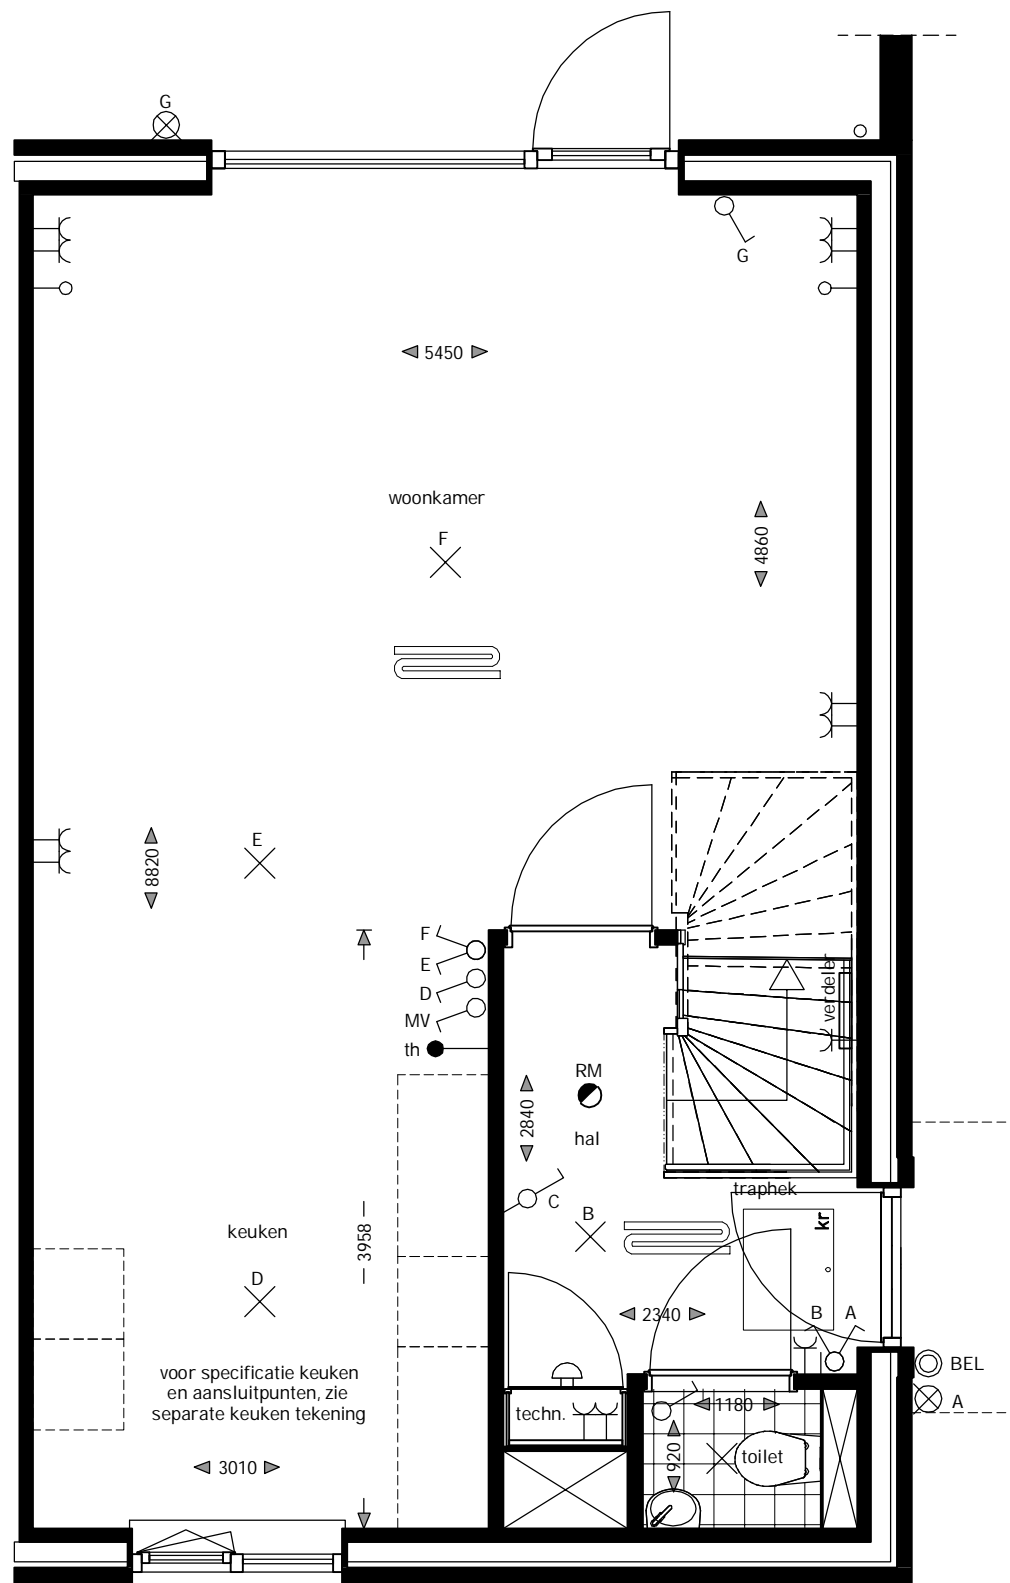

Alle maten op de tekening zijn in millimeter, tenzij anders aangegeven.  
 Alle maten op de tekening zijn circa-maten en niet geschikt voor opdrachten aan derden.  
 De keukeninrichting en opstelplaats van de wasmachine en wasdroger die op de tekening is aangegeven dienen uitsluitend ter oriëntatie.  
 De positie van de op tekening aangegeven schakelaars, aansluitpunten, luik in knieschot en wand- en plafondlichtpunten zijn indicatief.  
 De op tekening aangegeven installaties zoals radiatoren, convectoren, zonnepanelen zijn indicatief; afmeting, locatie en de aantallen volgens nadere opgave van de installateur.

Ontwerp:

Realisatie:

Ontwikkeling

bouwnr 170

Bouwnummer 170  
 Begane grond  
 schaal 1:50  
 16-10-2018

Ontwerp:

Realisatie:

**VAN WIJNEN**

Ontwikkeling

bouwnr 170

Bouwnummer 170  
 1e verdieping  
 schaal 1:50  
 16-10-2018

Ontwerp:

Realisatie:

**VAN WIJNEN**

Ontwikkeling

bouwnr 170