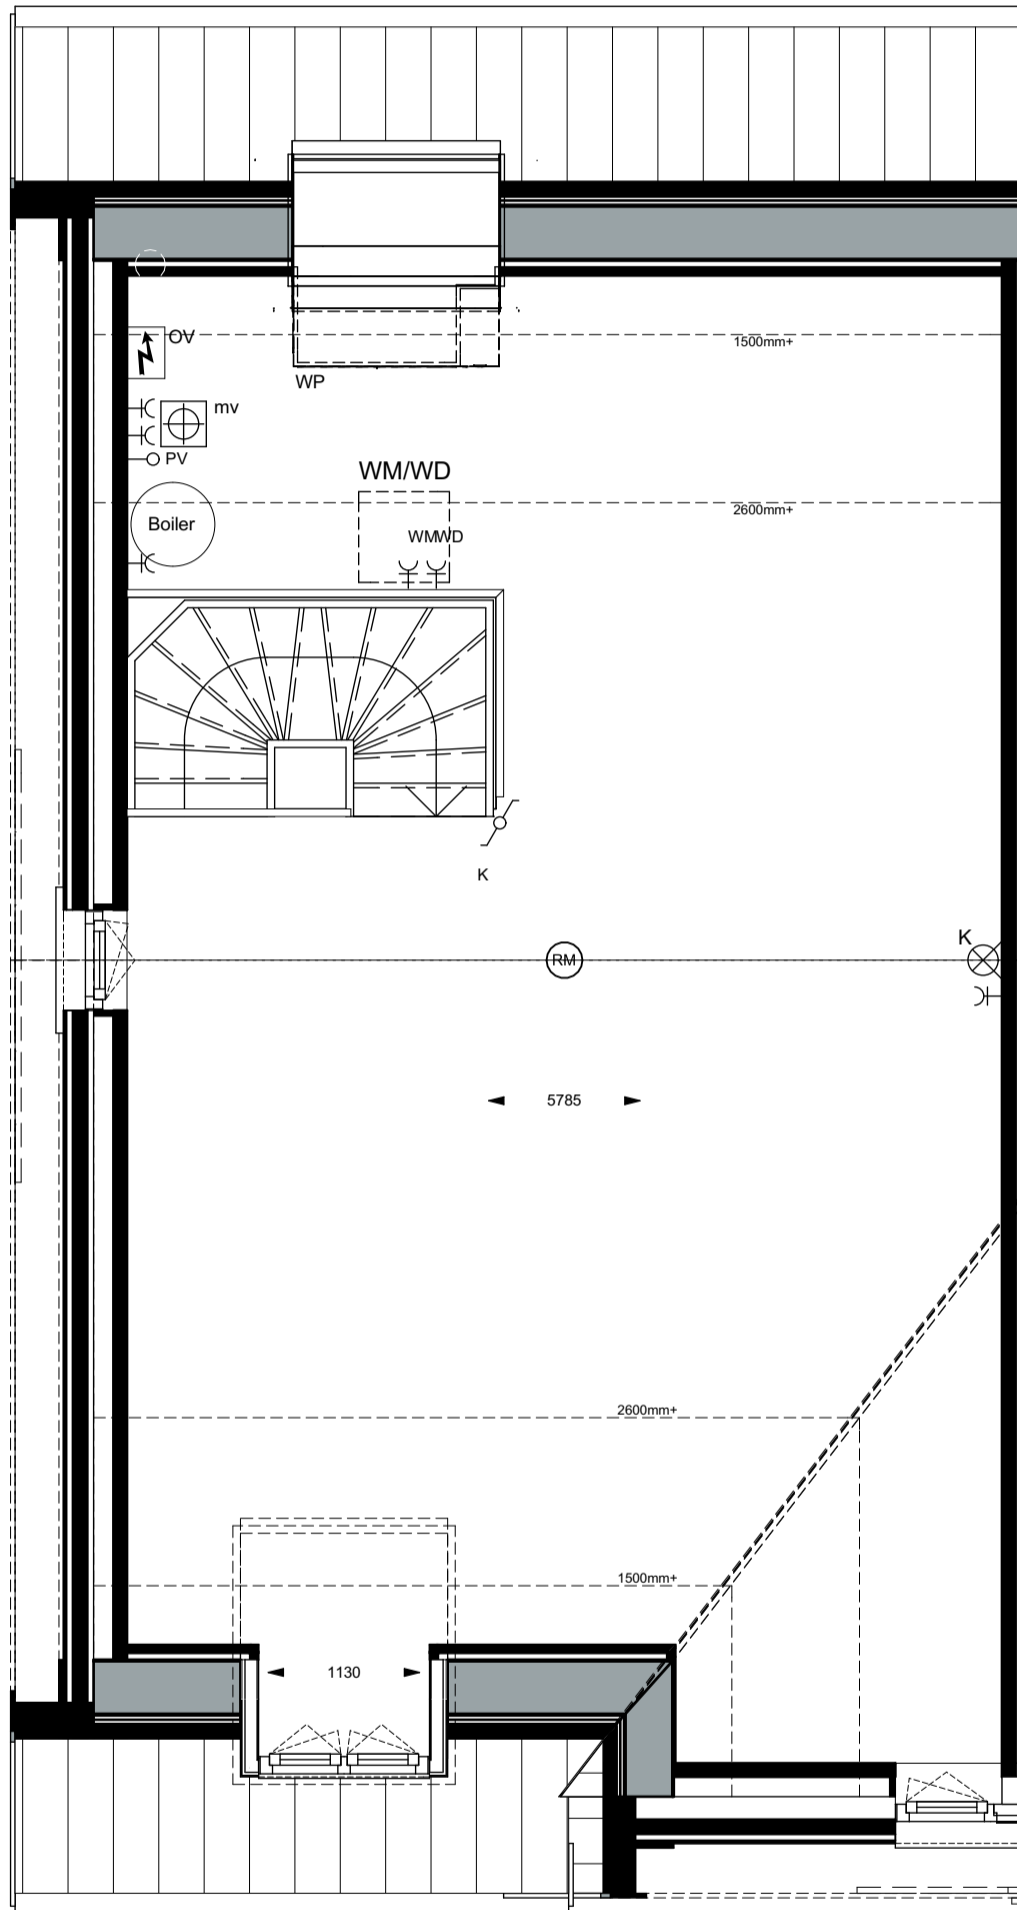

1e verdieping

Realisatie:

VAN WIJNEN
Meer dan bouwen

Schaal: 1:50

Ontwikkeling:

bpd

I'M Architecten BV. Alle rechten voorbehouden.

Bouwnummer 2