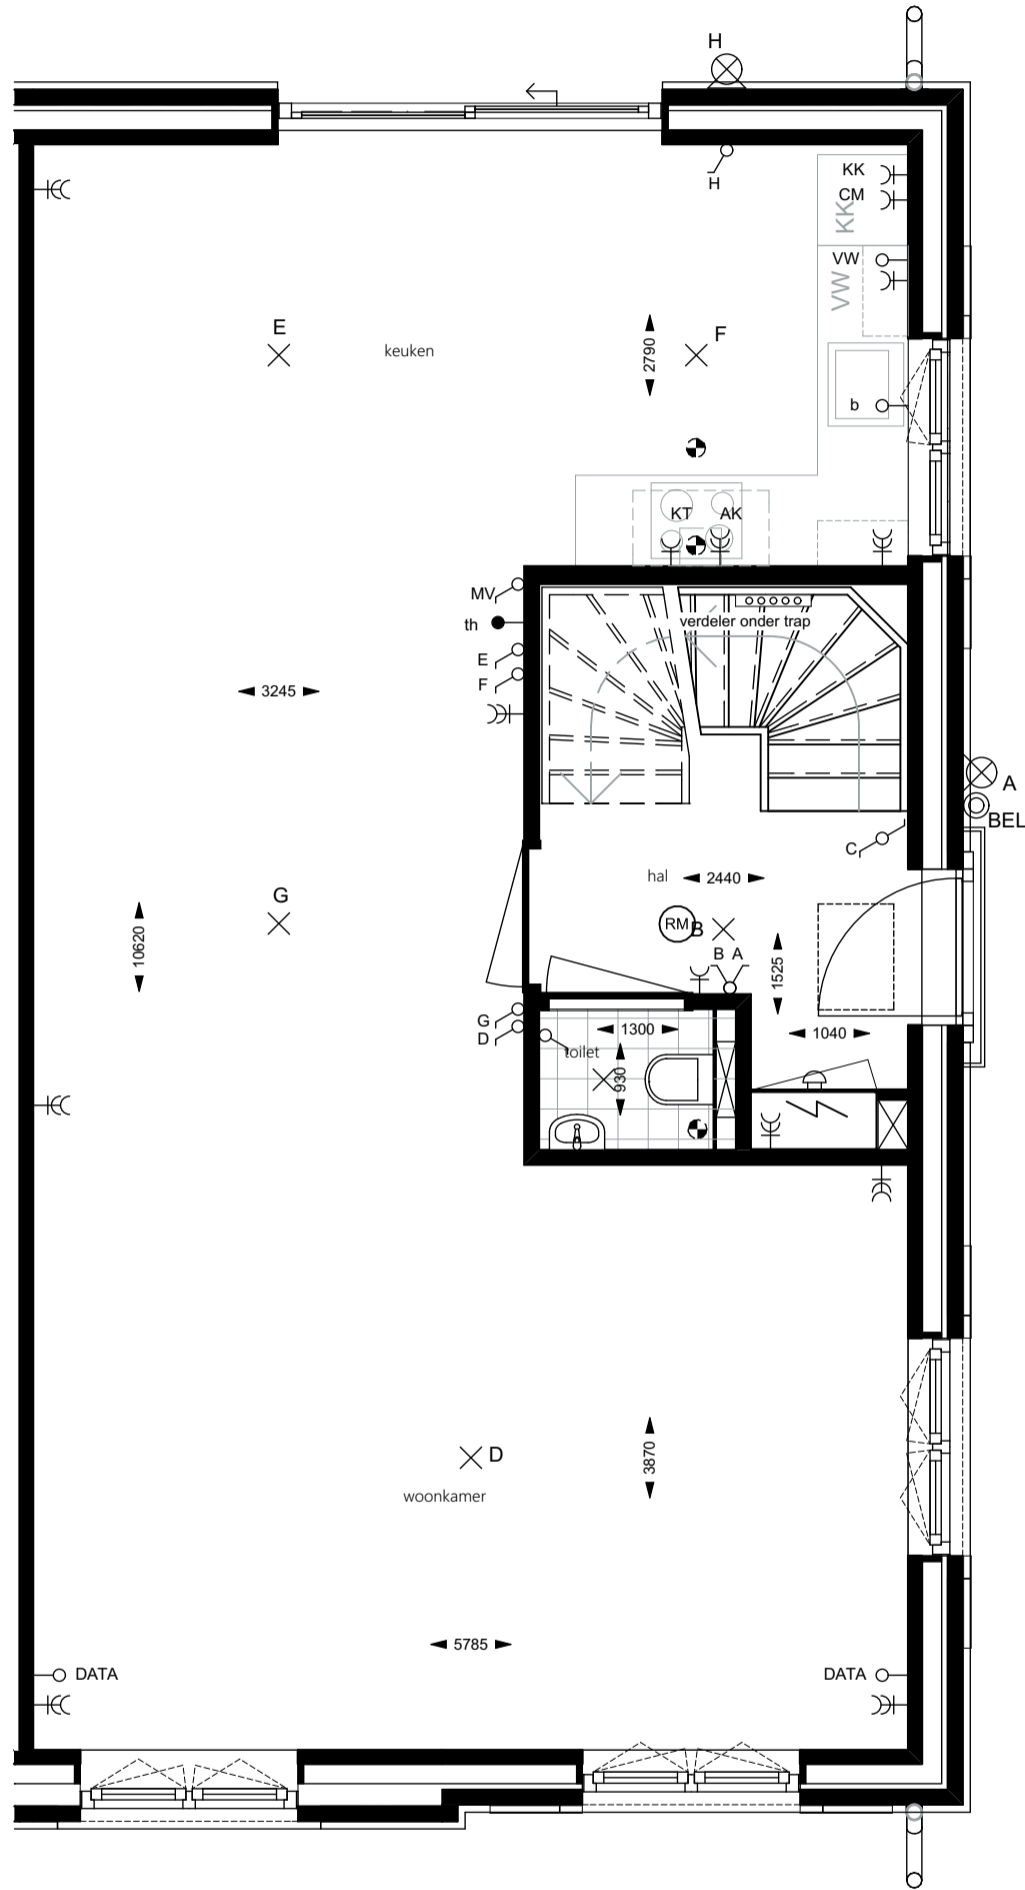

Bouwnummer 1

Begane grond

Realisatie:

VAN WIJNEN
Meer dan bouwen

Schaal: 1:50

Ontwikkeling:

I'M Architecten BV. Alle rechten voorbehouden.