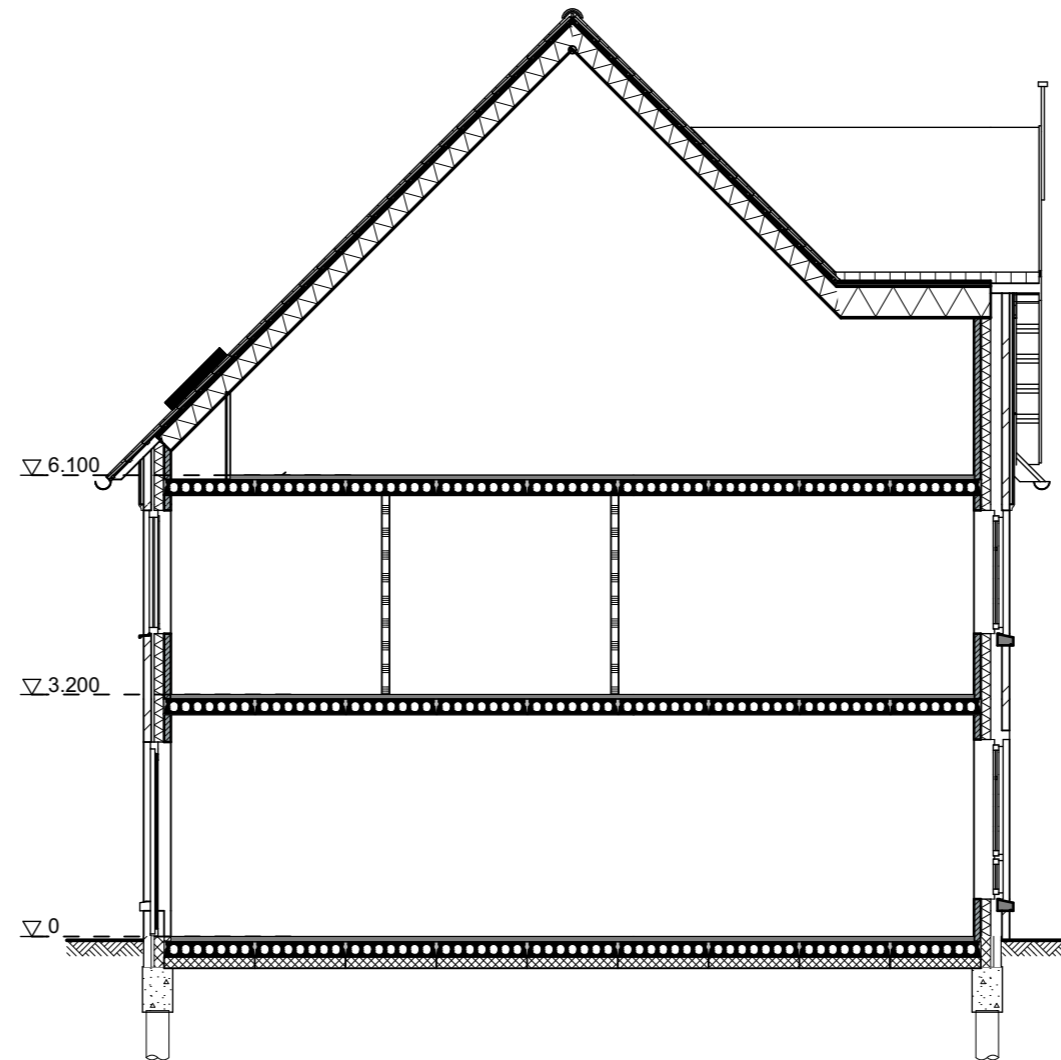

2e verdieping

Realisatie:

VAN WIJNEN
Meer dan bouwen

Schaal: 1:50

Ontwikkeling:

bpd

I'M Architecten BV. Alle rechten voorbehouden.

Doorsnede