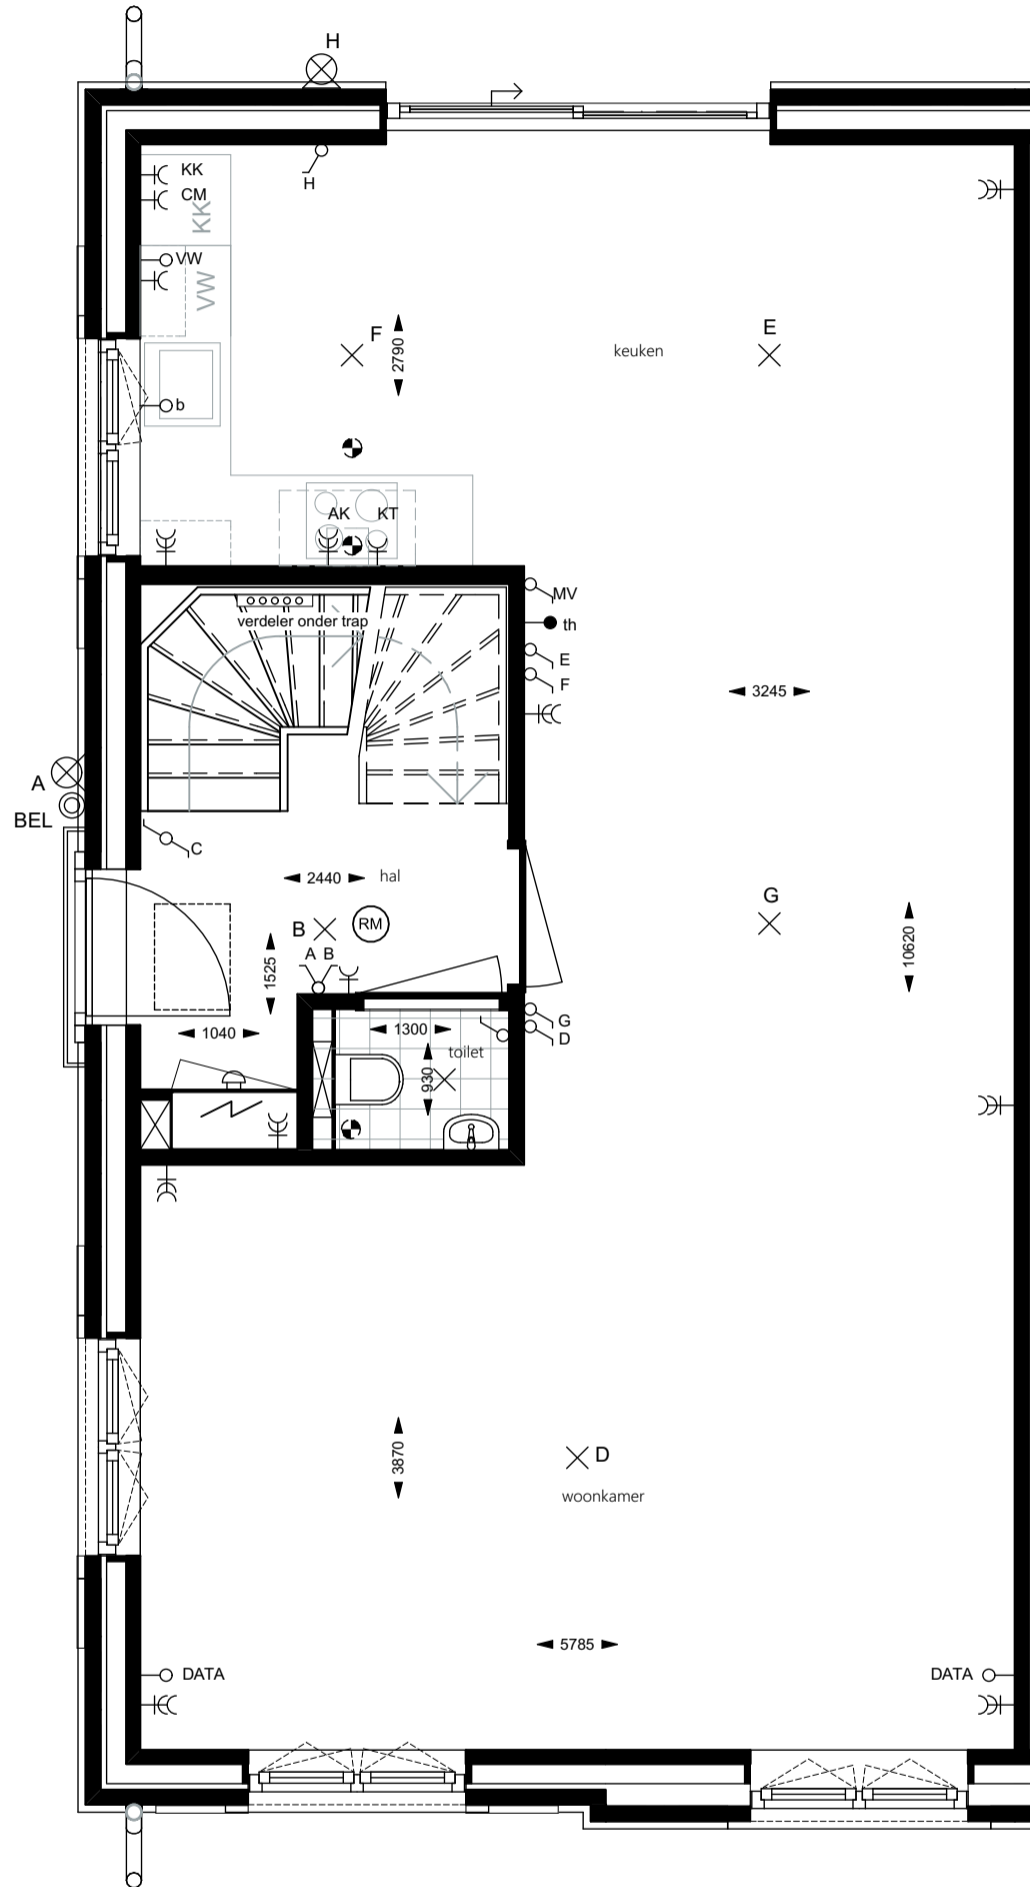

Renvooi

	meterkast
	mechanische ventilatie
	opstelplaats wasmachine en wasdroger
	wandcloset
	verdeler CV
	wastafel
	fontein
	douchehoek
	matomranding
	radiator (afmeting indicatief)
	hemelwaterafvoer
	omvormer PV-panelen
	locatie boiler (indicatief) behorende bij warmtepompinstallatie
	locatie warmtepompinstallatie (indicatief)
	ventilatierooster
	ventilatierooster boven kozijn

2e verdieping

Realisatie:

VAN WIJNEN
Meer dan bouwen

Schaal: 1:50

Ontwikkeling:

bpd

I'M Architecten BV. Alle rechten voorbehouden.

Bouwnummer 2

Begane grond

Realisatie:

VAN WIJNEN
Meer dan bouwen

Schaal: 1:50

Ontwikkeling:

bpd

I'M Architecten BV. Alle rechten voorbehouden.

Bouwnummer 2