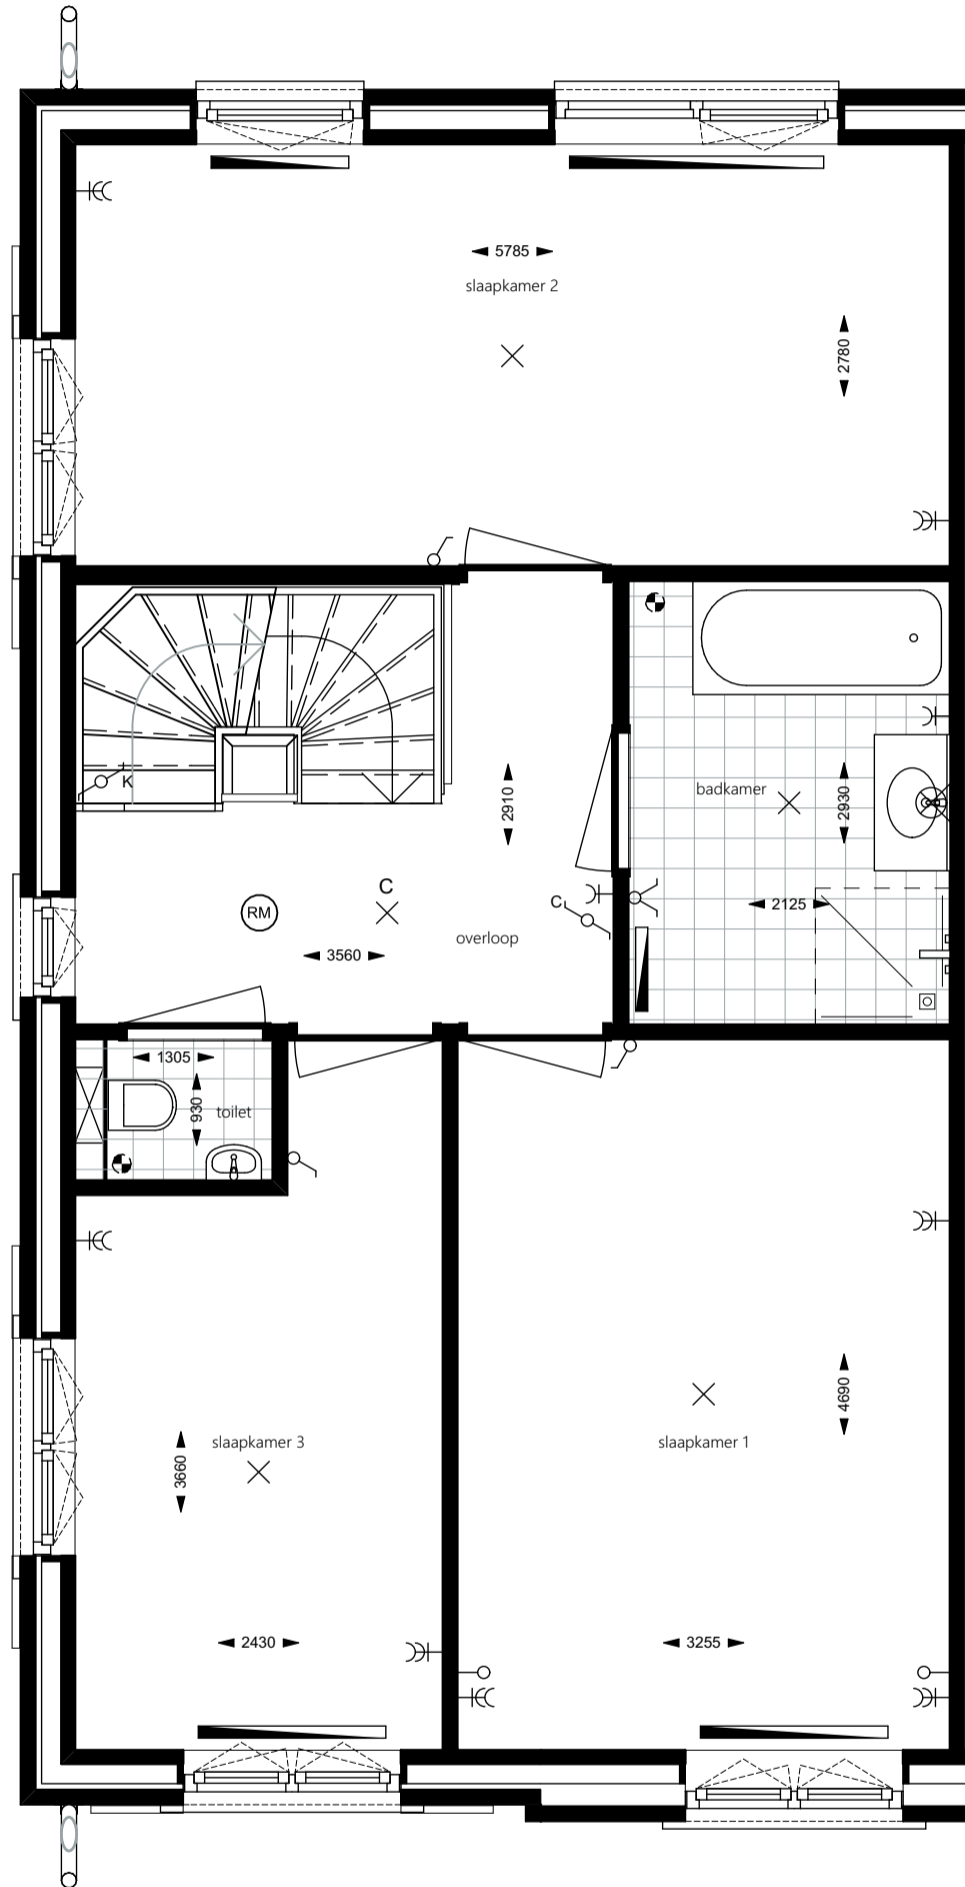

2e verdieping

Realisatie:

VAN WIJNEN
Meer dan bouwen

Schaal: 1:50

Ontwikkeling:

bpd

I'M Architecten BV. Alle rechten voorbehouden.

Bouwnummer 2

Begane grond

Realisatie:

VAN WIJNEN
Meer dan bouwen

Schaal: 1:50

Ontwikkeling:

bpd

I'M Architecten BV. Alle rechten voorbehouden.

Bouwnummer 2

1e verdieping

Realisatie:

VAN WIJNEN
Meer dan bouwen

Schaal: 1:50

Ontwikkeling:

bpd

I'M Architecten BV. Alle rechten voorbehouden.

Bouwnummer 2