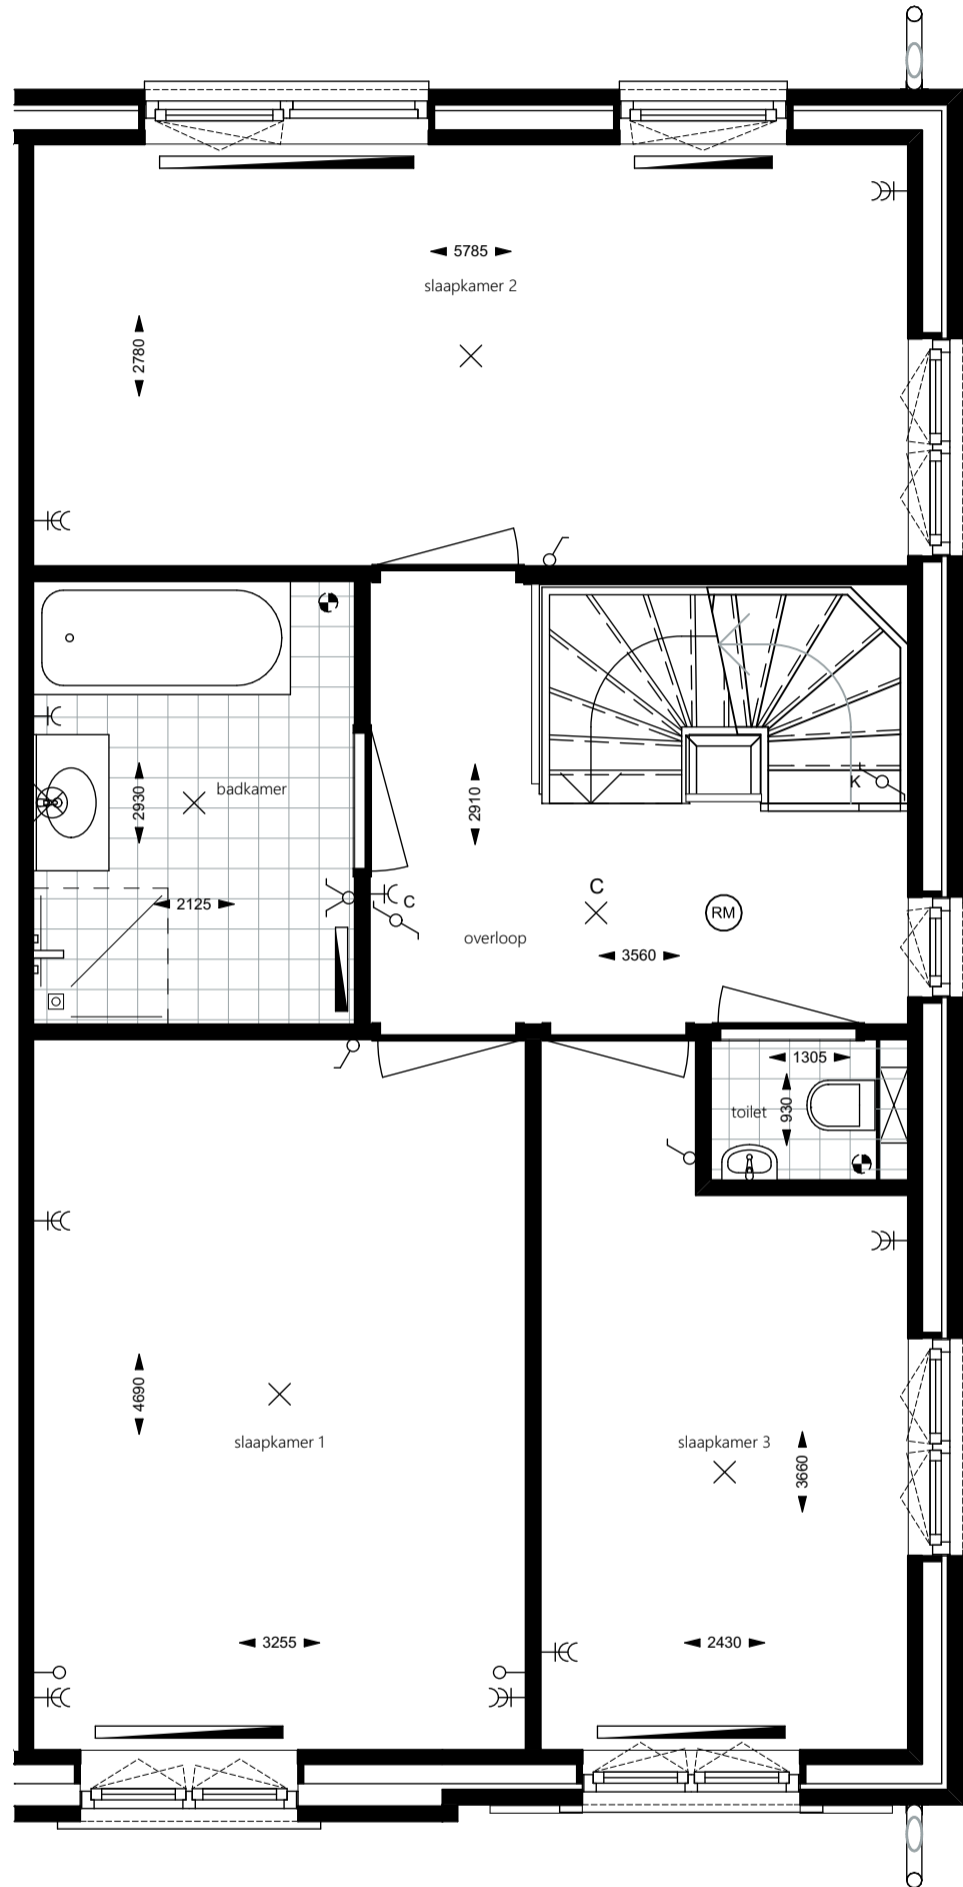

Renvooi

	meterkast
	mechanische ventilatie
	opstelplaats wasmachine en wasdroger
	wandcloset
	verdeler CV
	wastafel
	fontein
	douchehoek
	matomranding
	radiator (afmeting indicatief)
	hemelwaterafvoer
	omvormer PV-panelen
	locatie boiler (indicatief) behorende bij warmtepompinstallatie
	locatie warmtepompinstallatie (indicatief)
	ventilatierooster
	ventilatierooster boven kozijn

	bediening mechanische ventilatie
	kamerthermostaat
	aansluitpunt afzuigkap/verlichting
	aansluitpunt kooktoestel
	wcd t.b.v. koelkast
	wcd t.b.v. combi-magnetron
	loze leiding div.
	loze leiding boiler
	aansluitpunt vaatwasser (loos)
	afzuigpunt MV (vloer of wand, positie indicatief, door installateur te bepalen)

Bouwnummer 1

Begane grond

Realisatie:

VAN WIJNEN
Meer dan bouwen

Schaal: 1:50

Ontwikkeling:

I'M Architecten BV. Alle rechten voorbehouden.

Bouwnummer 1

1e verdieping

Realisatie:

VAN WIJNEN
Meer dan bouwen

Schaal: 1:50

Ontwikkeling:

bpd

I'M Architecten BV. Alle rechten voorbehouden.

Bouwnummer 1