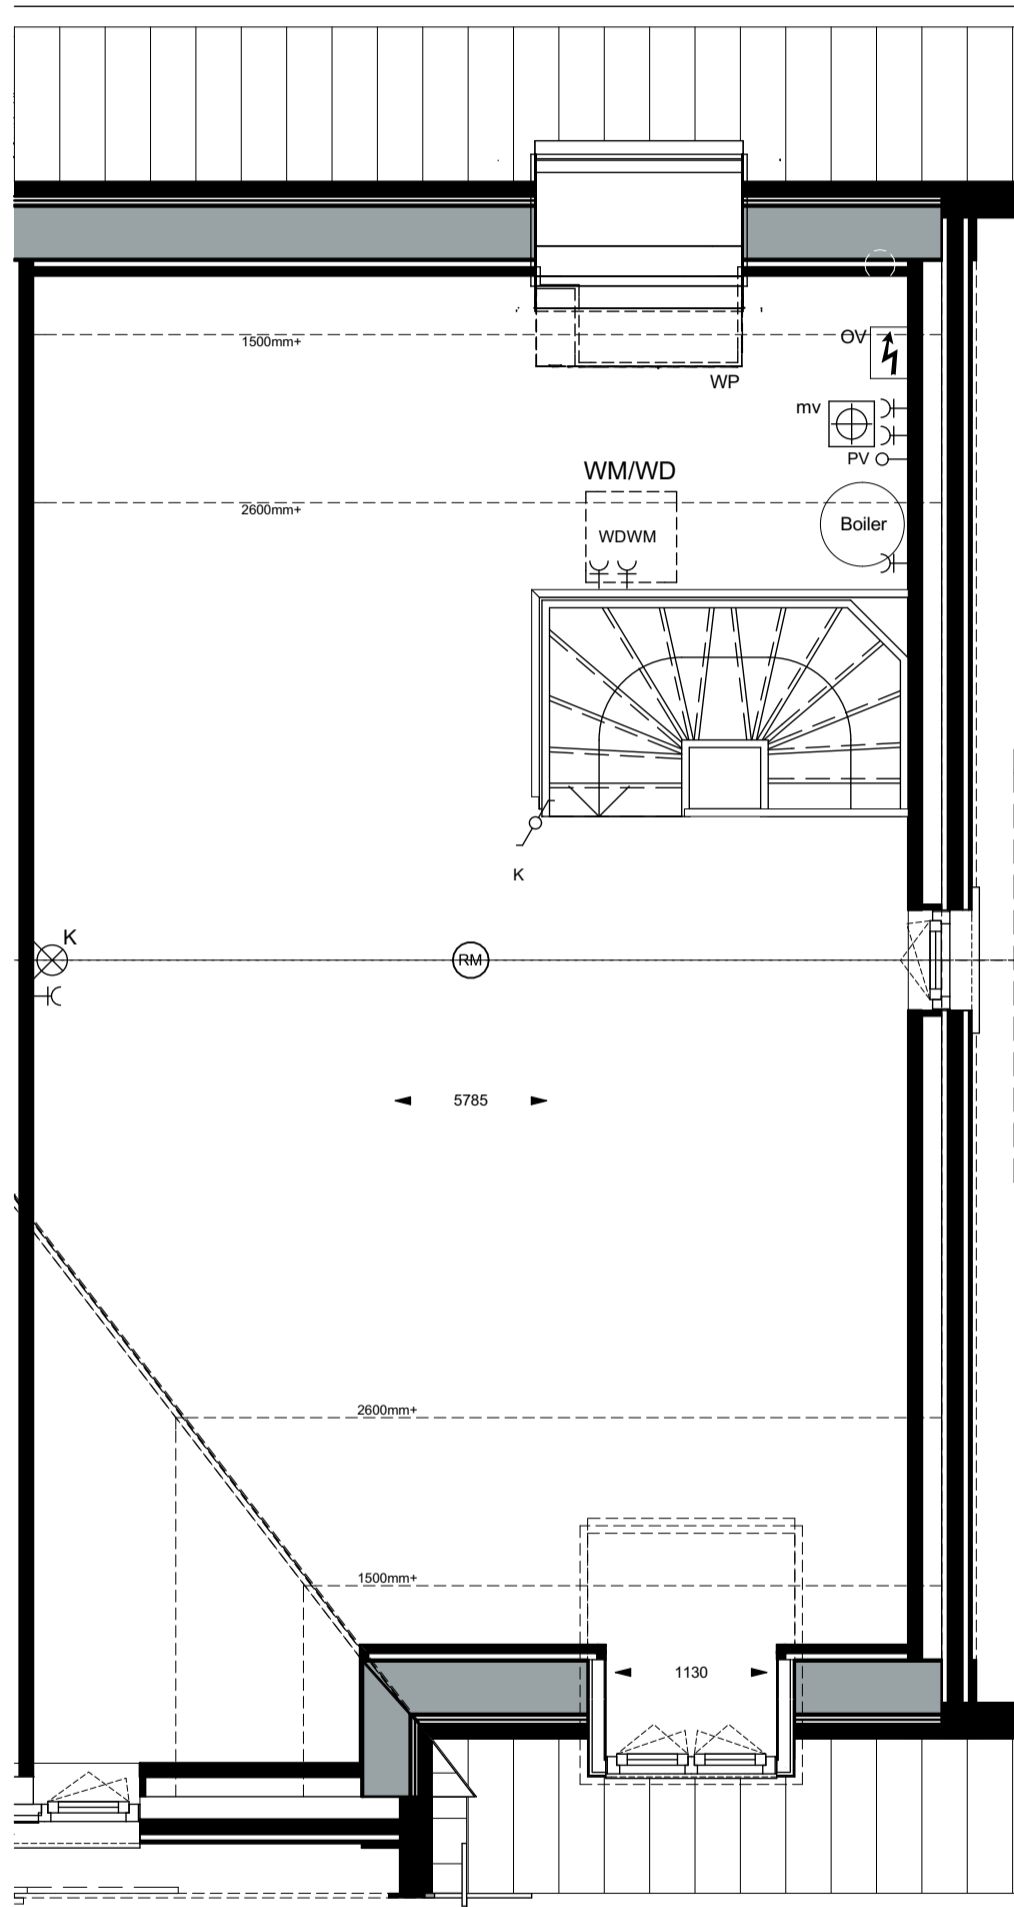

1e verdieping

Realisatie:

VAN WIJNEN
Meer dan bouwen

Schaal: 1:50

Ontwikkeling:

bpd

I'M Architecten BV. Alle rechten voorbehouden.

Bouwnummer 1

2e verdieping

Realisatie:

VAN WIJNEN
Meer dan bouwen

Schaal: 1:50

Ontwikkeling:

bpd

I'M Architecten BV. Alle rechten voorbehouden.

Bouwnummer 2