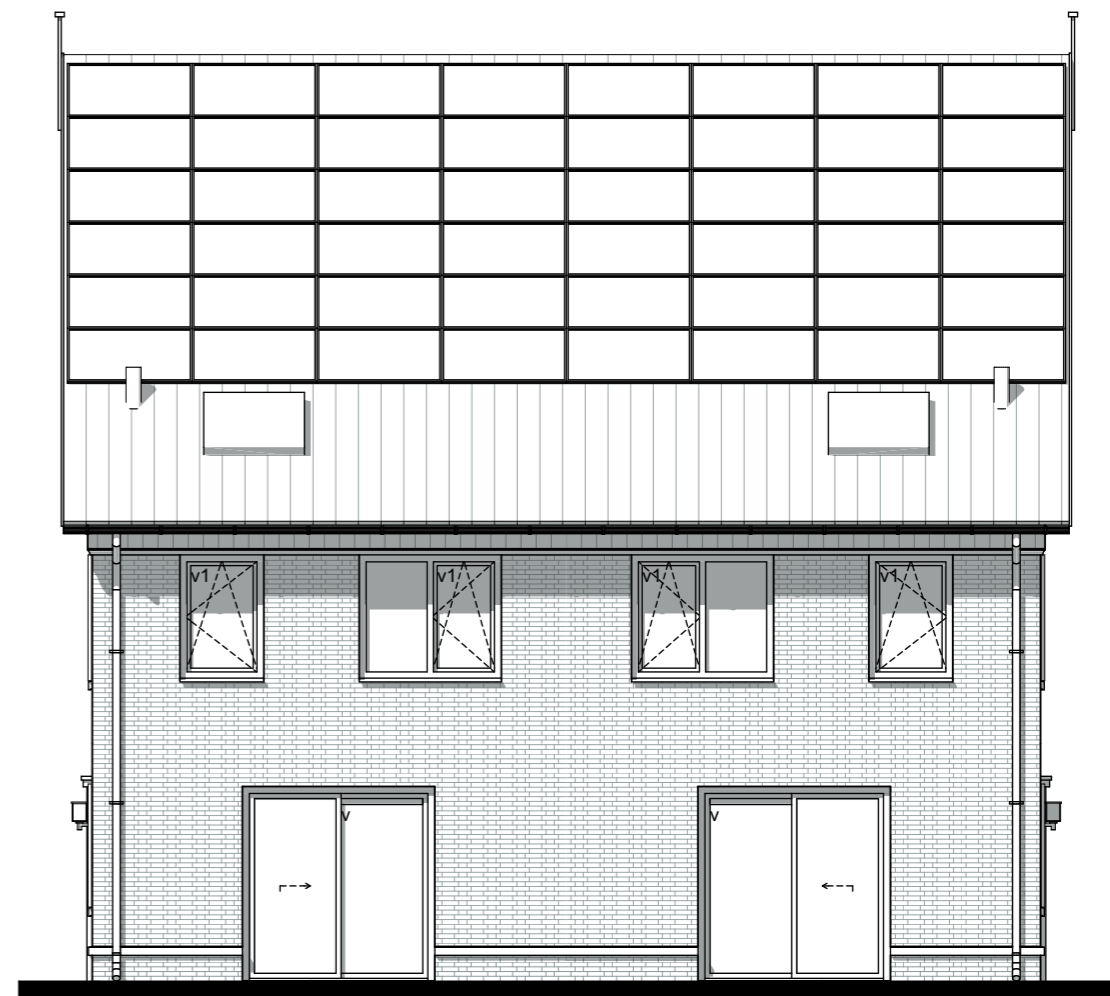

bouwnr 1

bouwnr 2

Achtergevel

Bouwnummer 1 en 2

Gevels

Realisatie:

VAN WIJNEN
Meer dan bouwen

Schaal: 1:100

Ontwikkeling:

bpd

I'M Architecten BV. Alle rechten voorbehouden.