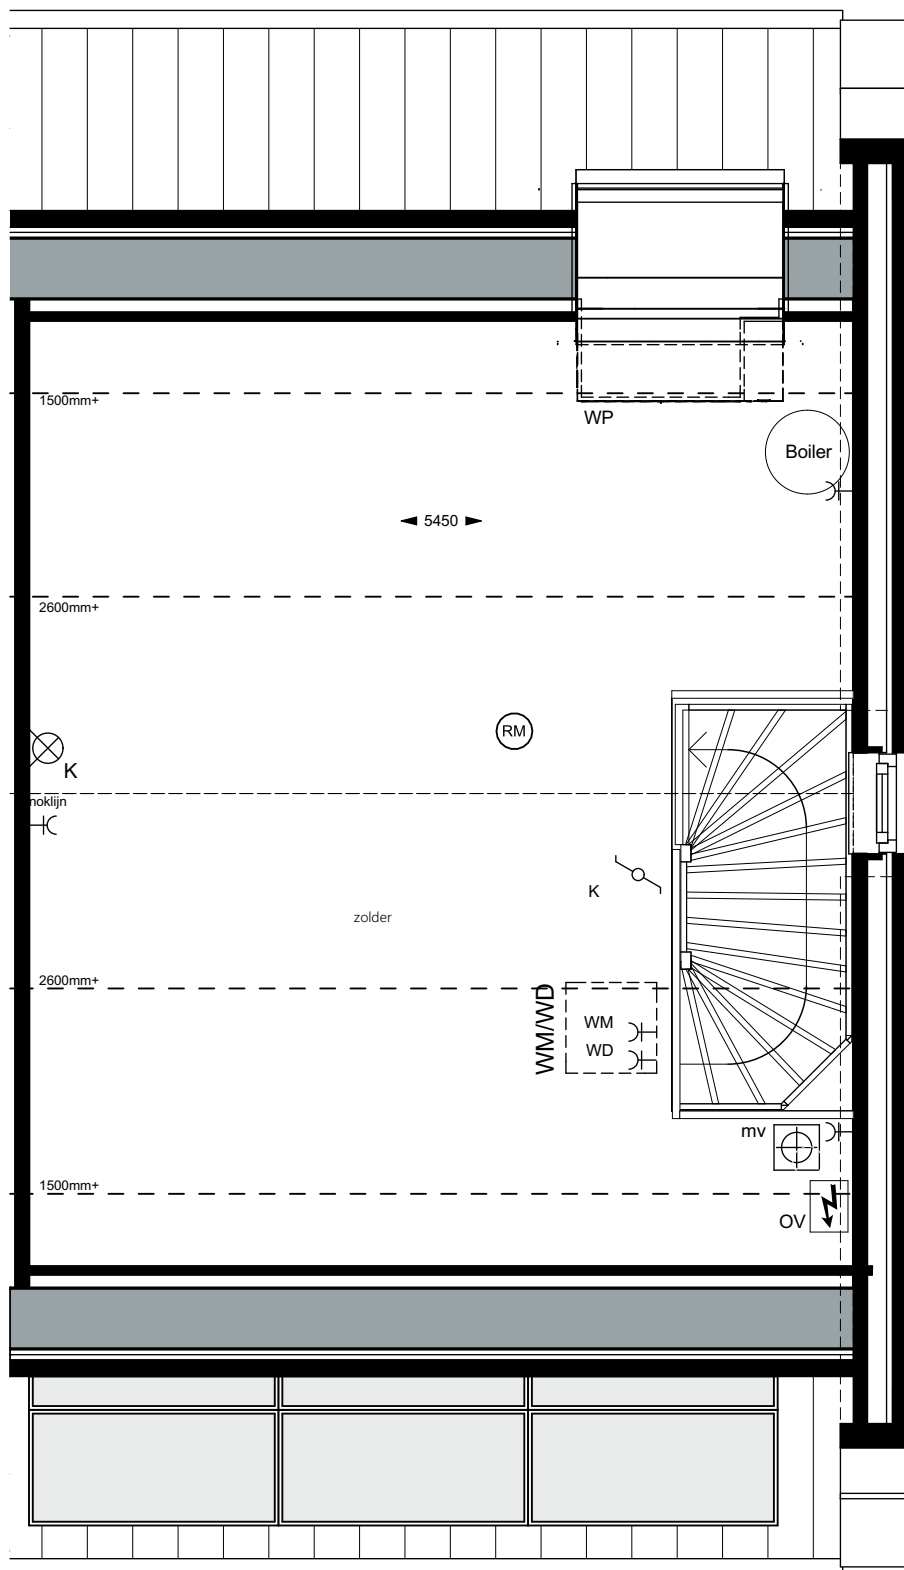

1e verdieping

Realisatie:

**VAN WIJNEN**  
Meer dan bouwen

Schaal: 1:50

Ontwikkeling:

**bpd**

I'M Architecten BV. Alle rechten voorbehouden.

bouwnr 13