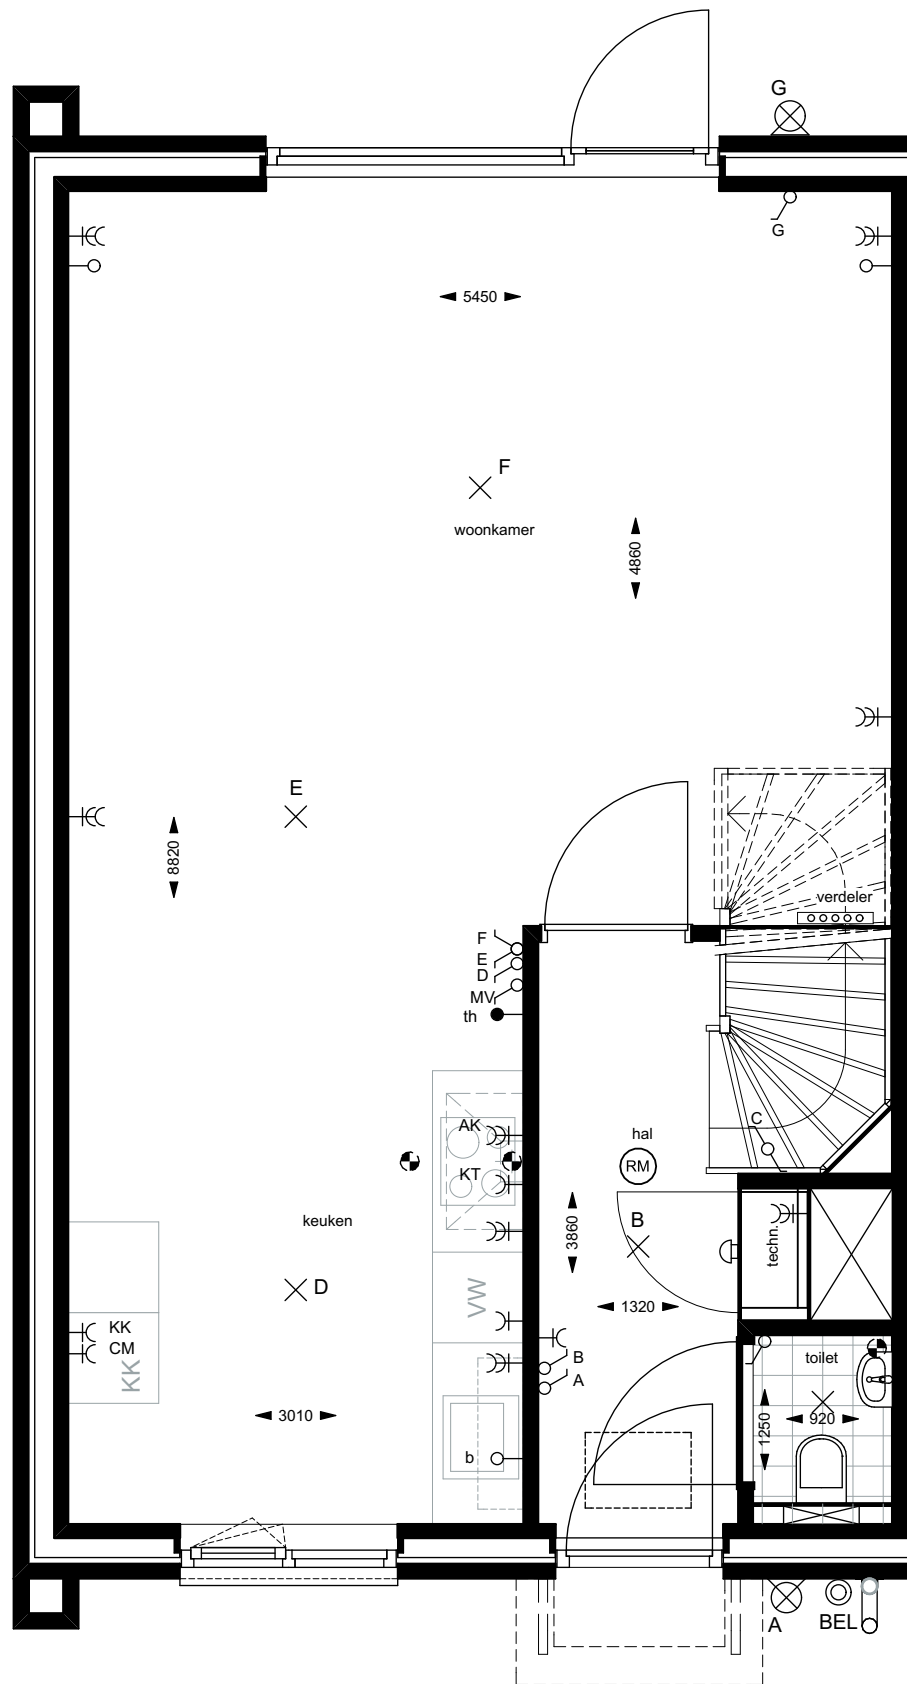

bouwnr 17

Bouwnummer 17

Begane grond

Realisatie:

VAN WIJNEN
Meer dan bouwen

Schaal: 1:50

Ontwikkeling:

bpd

I'M Architecten BV. Alle rechten voorbehouden.