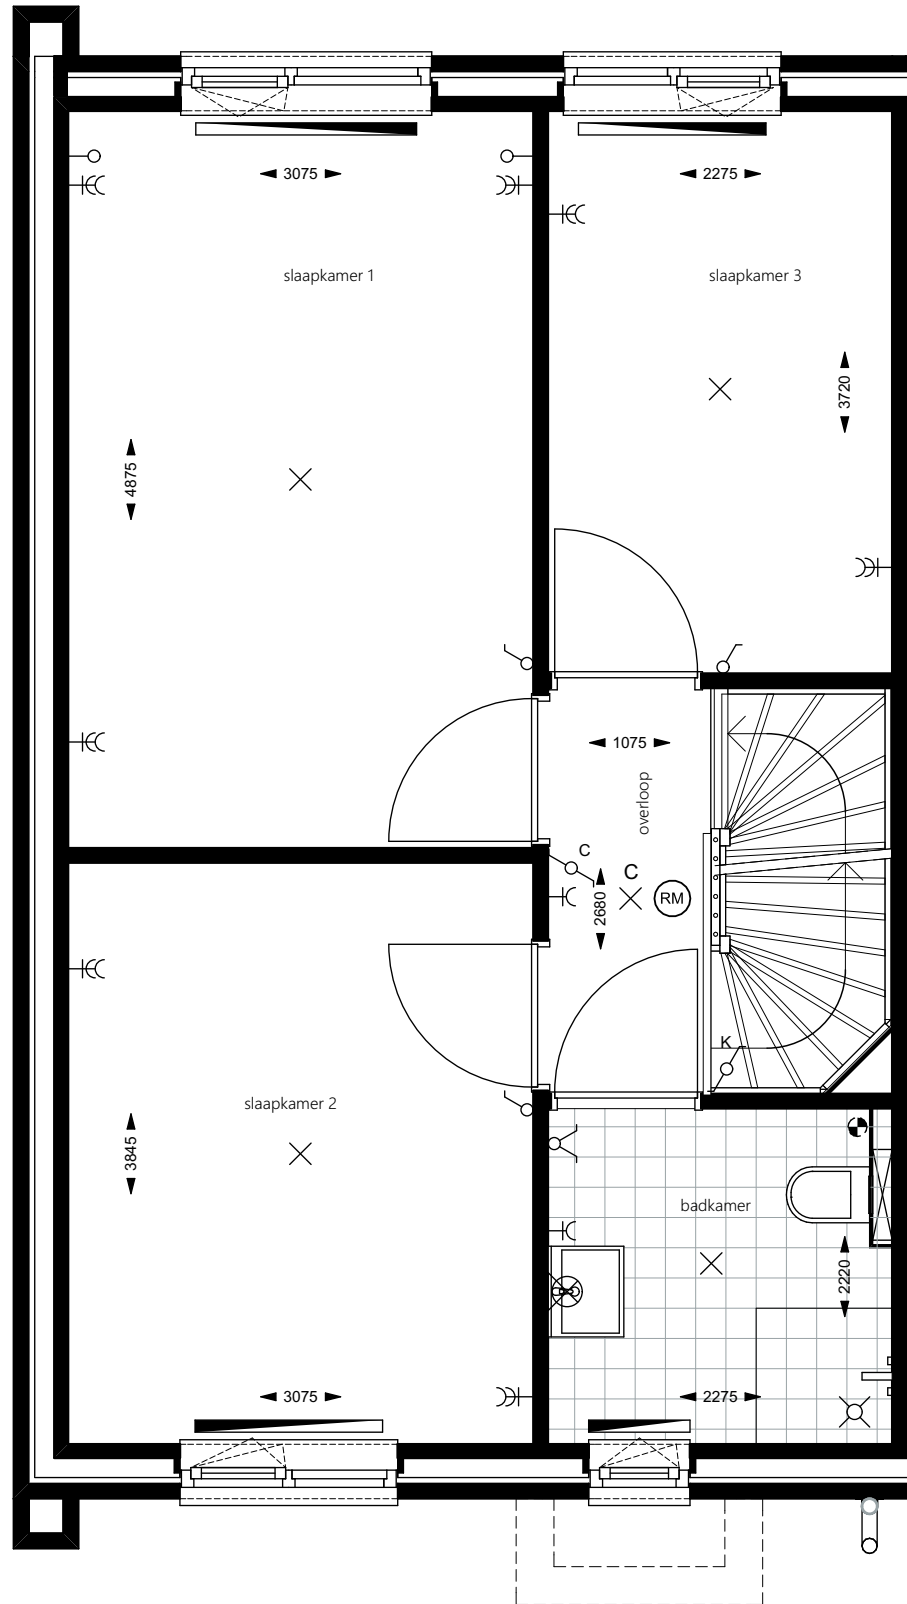

bouwnr 17

Bouwnummer 17

1e verdieping

Realisatie:

VAN WIJNEN
Meer dan bouwen

Schaal: 1:50

Ontwikkeling:

I'M Architecten BV. Alle rechten voorbehouden.