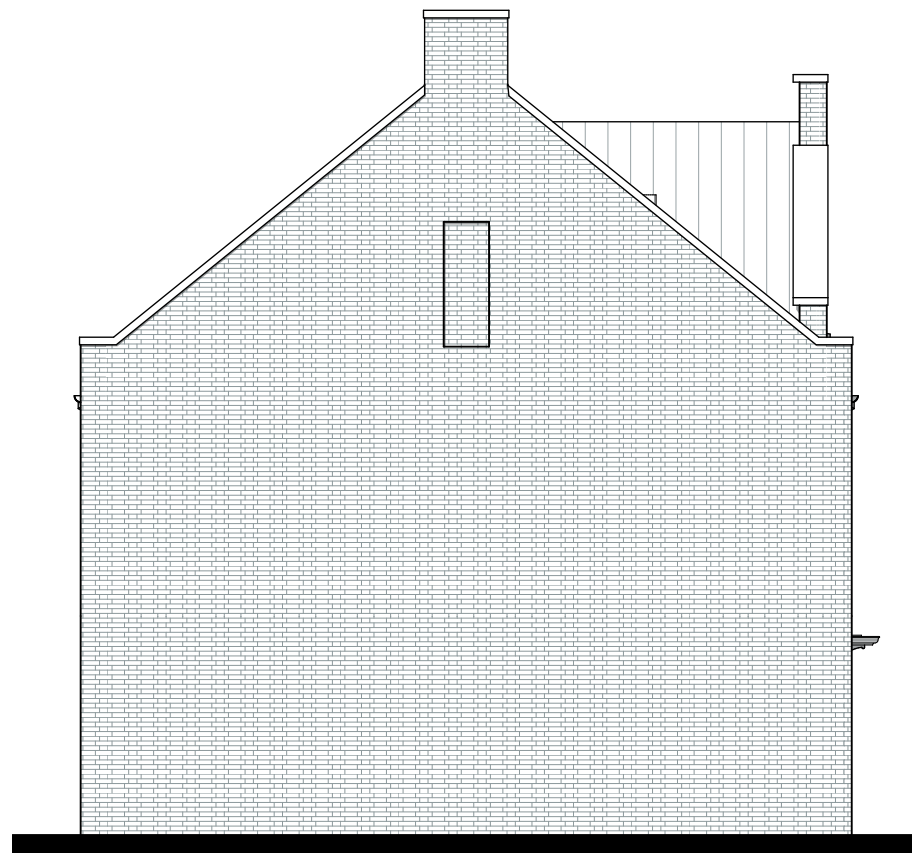

Schaal: 1:100

Ontwikkeling:

**bpd**

I'M Architecten BV. Alle rechten voorbehouden.

bouwnr 17

bouwnr 13

Bouwnummer 13 t/m 17

Zijgevels