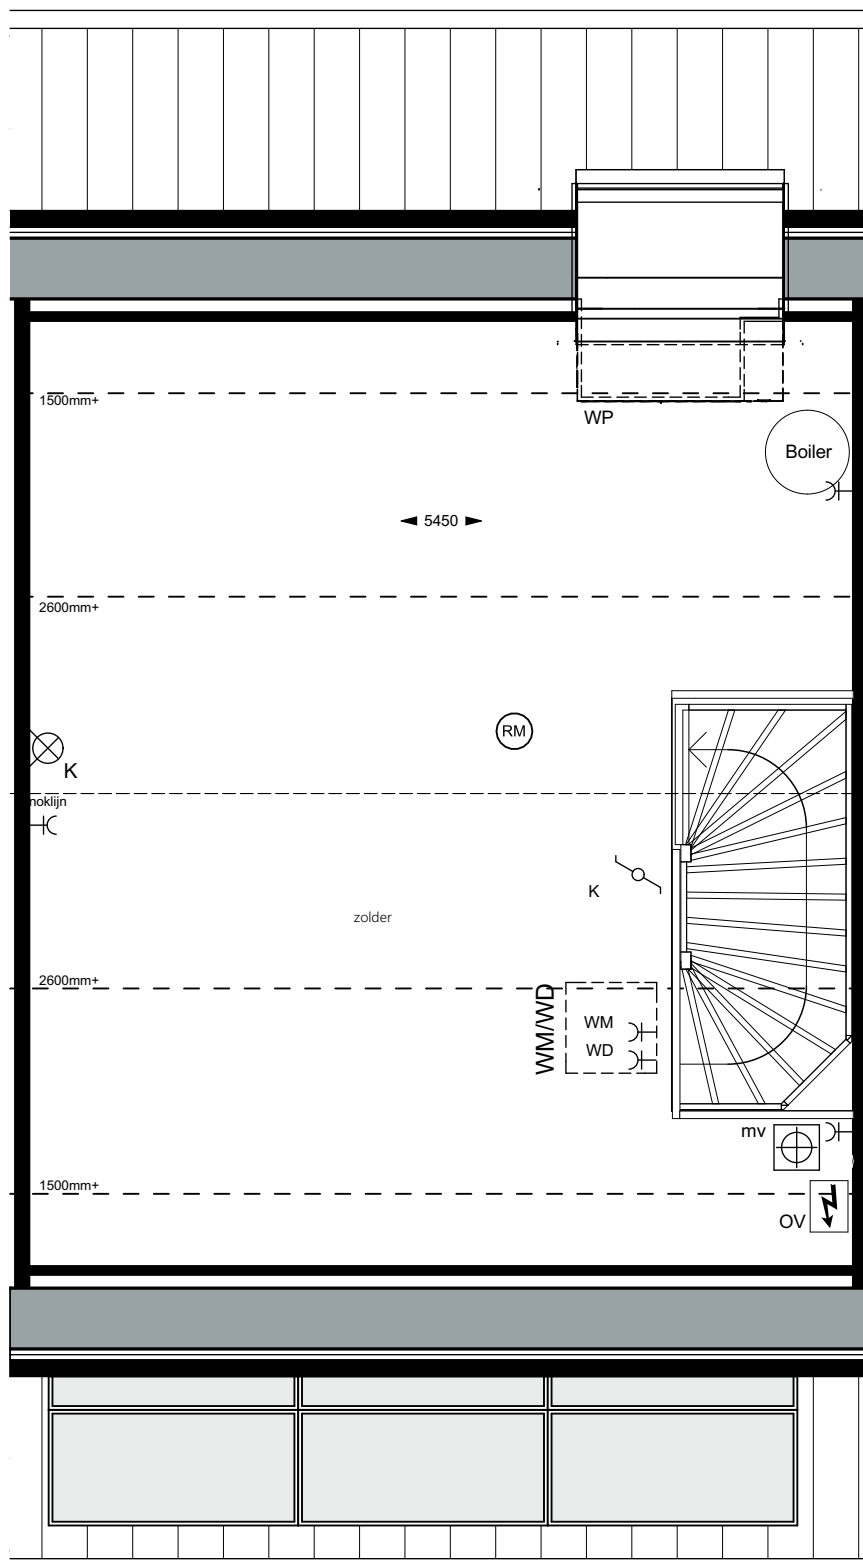

**VAN WIJNEN**  
Meer dan bouwen

Schaal: 1:50

Ontwikkeling:

**bpd**

I'M Architecten BV. Alle rechten voorbehouden.

Bouwnummer 14, 15

2e verdieping

Realisatie: