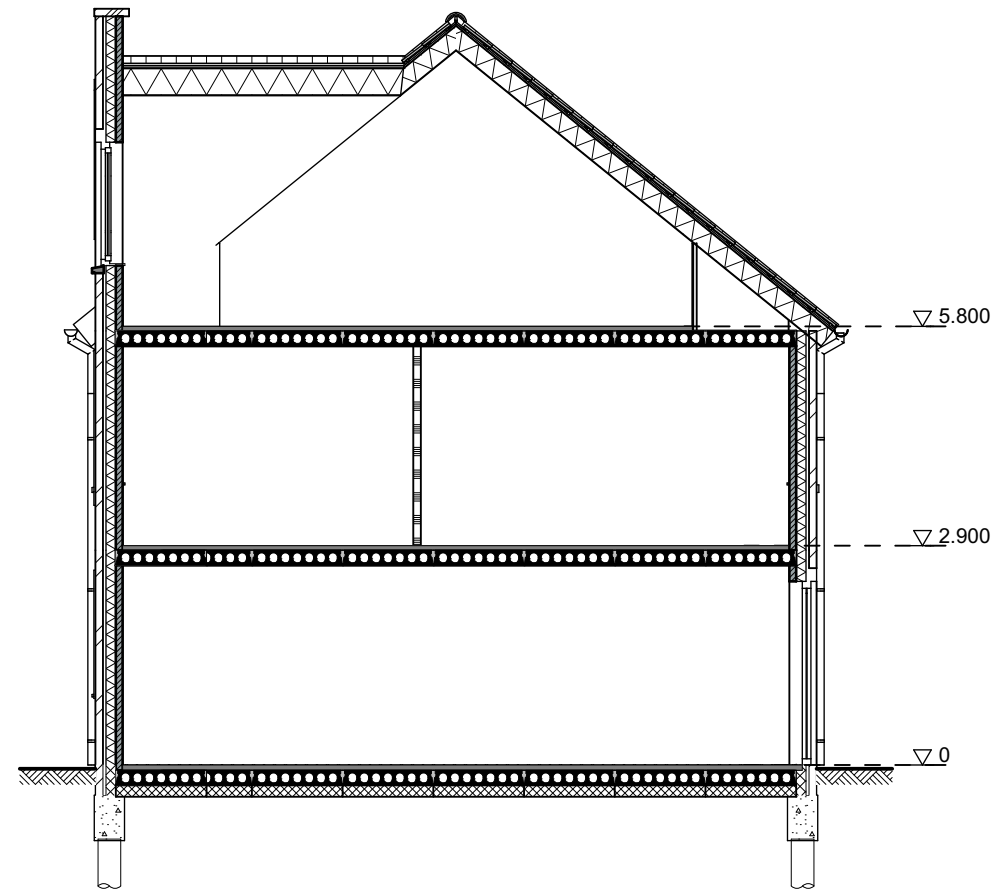

Doorsnede bouwnr 16

Bouwnummer 13 t/m 17

Doorsnedes

Realisatie:

VAN WIJNEN
Meer dan bouwen

Schaal: 1:100

Ontwikkeling:

bpd

I'M Architecten BV. Alle rechten voorbehouden.