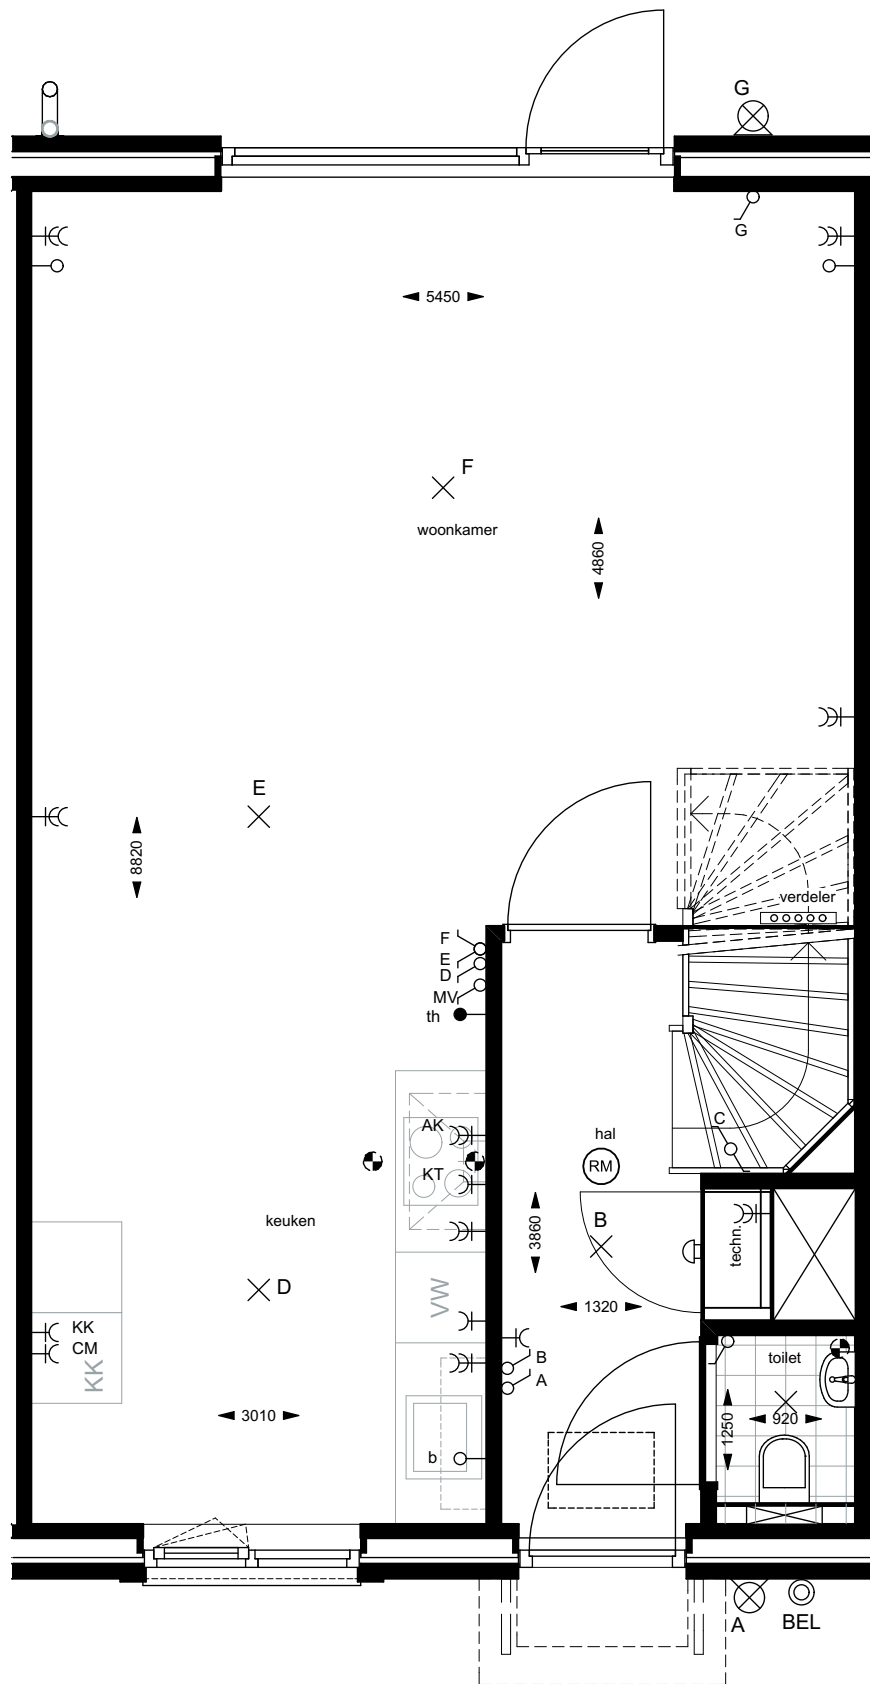

I'M Architecten BV. Alle rechten voorbehouden.

bouwnr 17

Bouwnummer 17

2e verdieping

Realisatie:

**VAN WIJNEN**  
Meer dan bouwen

Schaal: 1:50

Ontwikkeling:

**bpd**

I'M Architecten BV. Alle rechten voorbehouden.

bouwnr 16

Bouwnummer 16

Begane grond

Realisatie:

**VAN WIJNEN**  
Meer dan bouwen

Schaal: 1:50