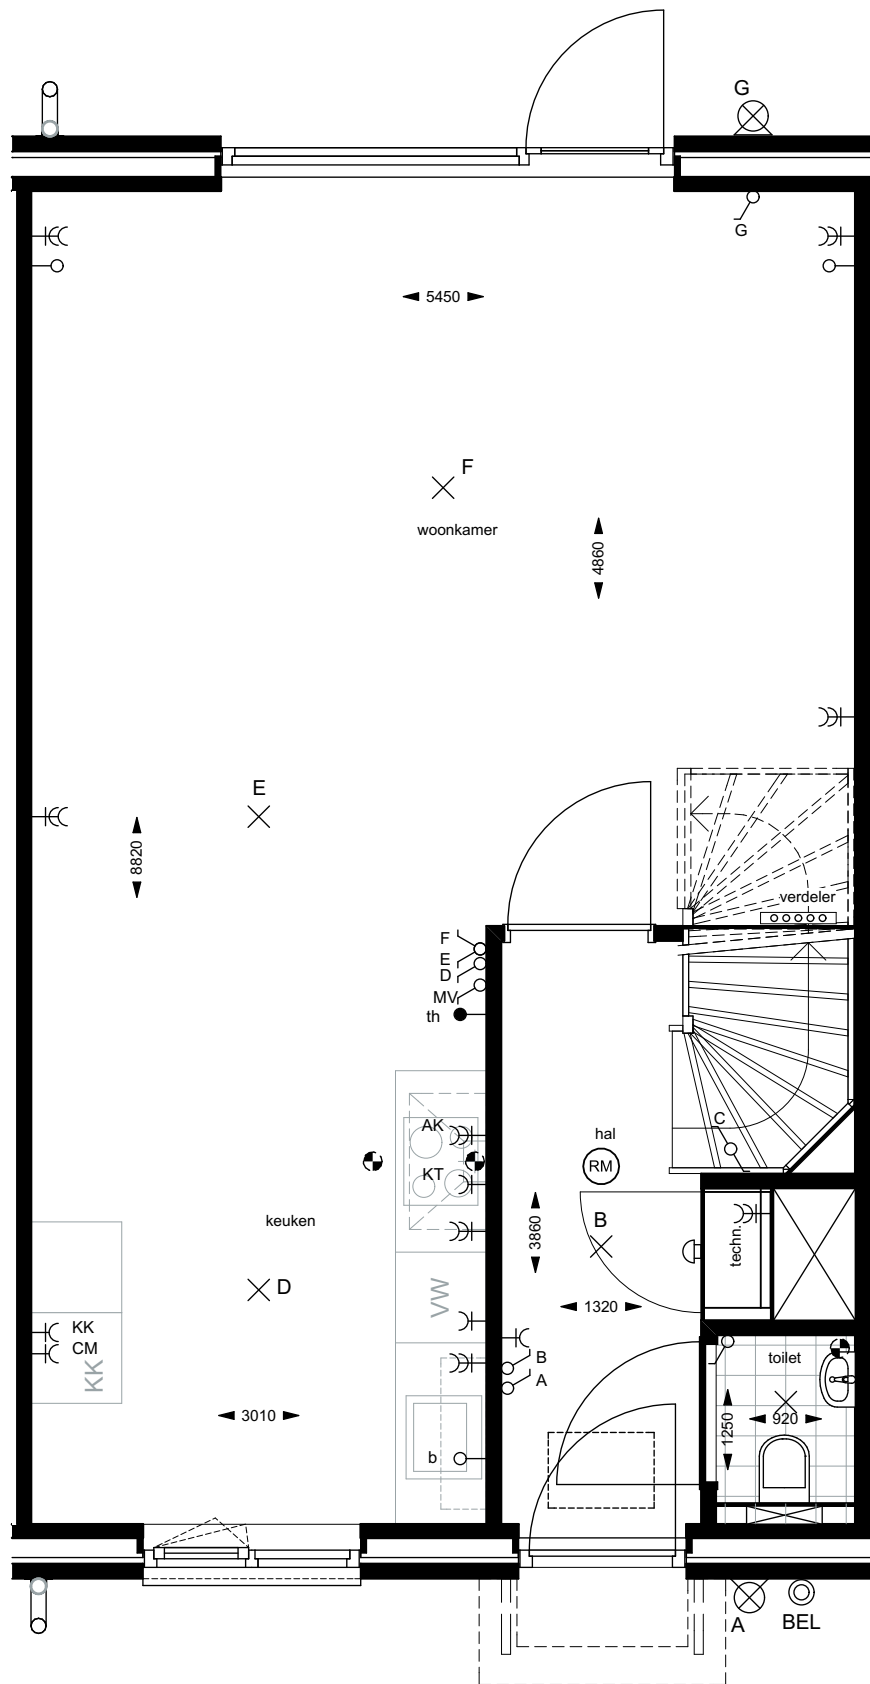

**VAN WIJNEN**  
Meer dan bouwen

Schaal: 1:50

Ontwikkeling:

**bpd**

I'M Architecten BV. Alle rechten voorbehouden.

Bouwnummer 14, 15

Begane grond

Realisatie: