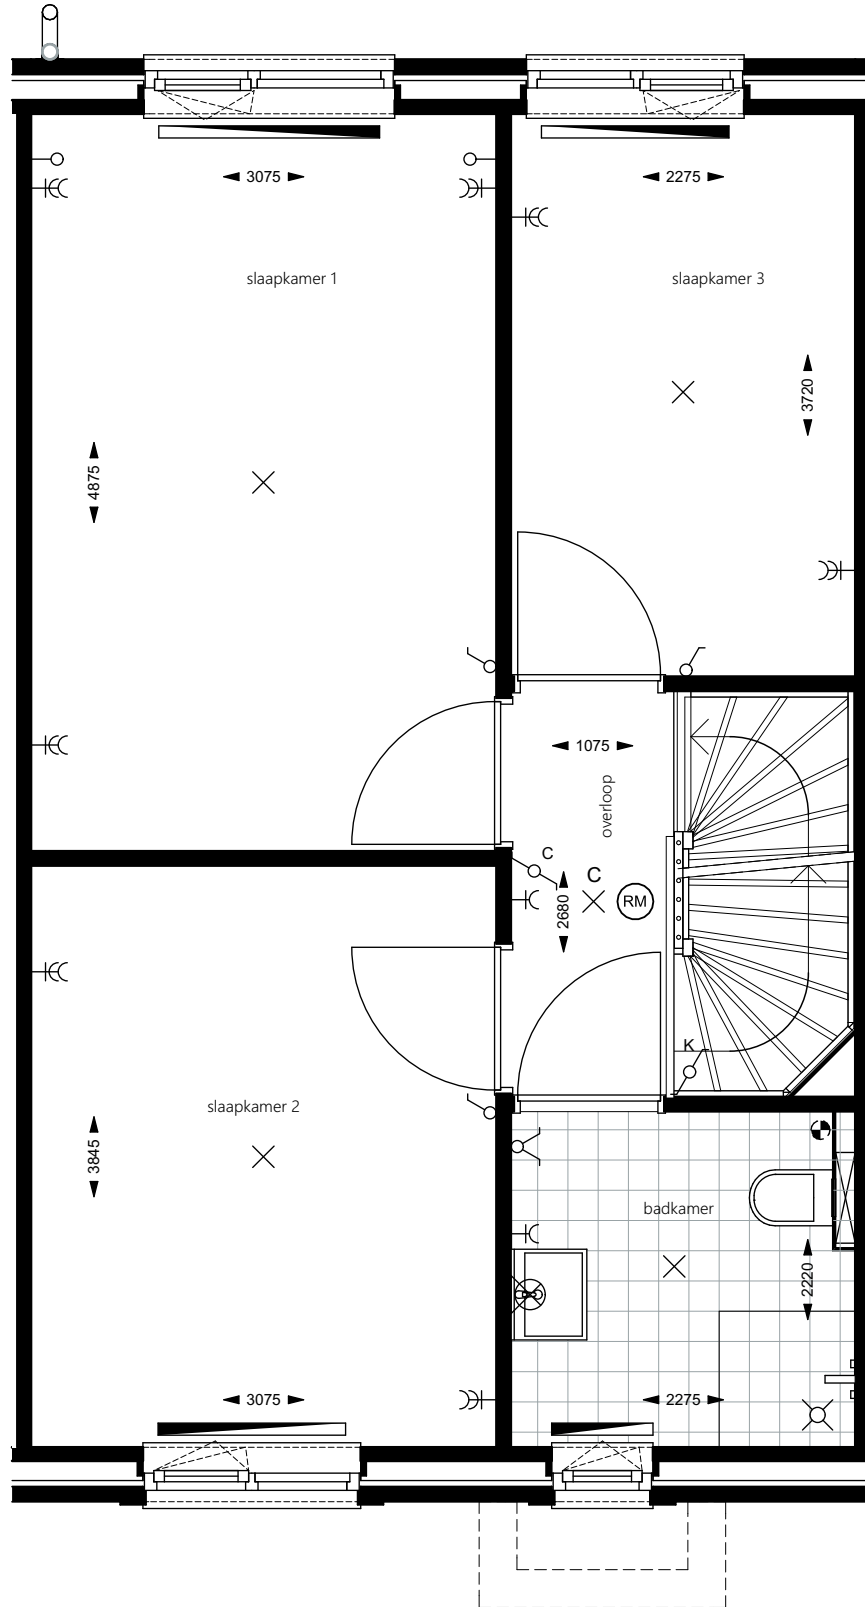

bouwnr 16

Bouwnummer 16

1e verdieping

Realisatie:

VAN WIJNEN
Meer dan bouwen

Schaal: 1:50

Ontwikkeling:

bpd

I'M Architecten BV. Alle rechten voorbehouden.