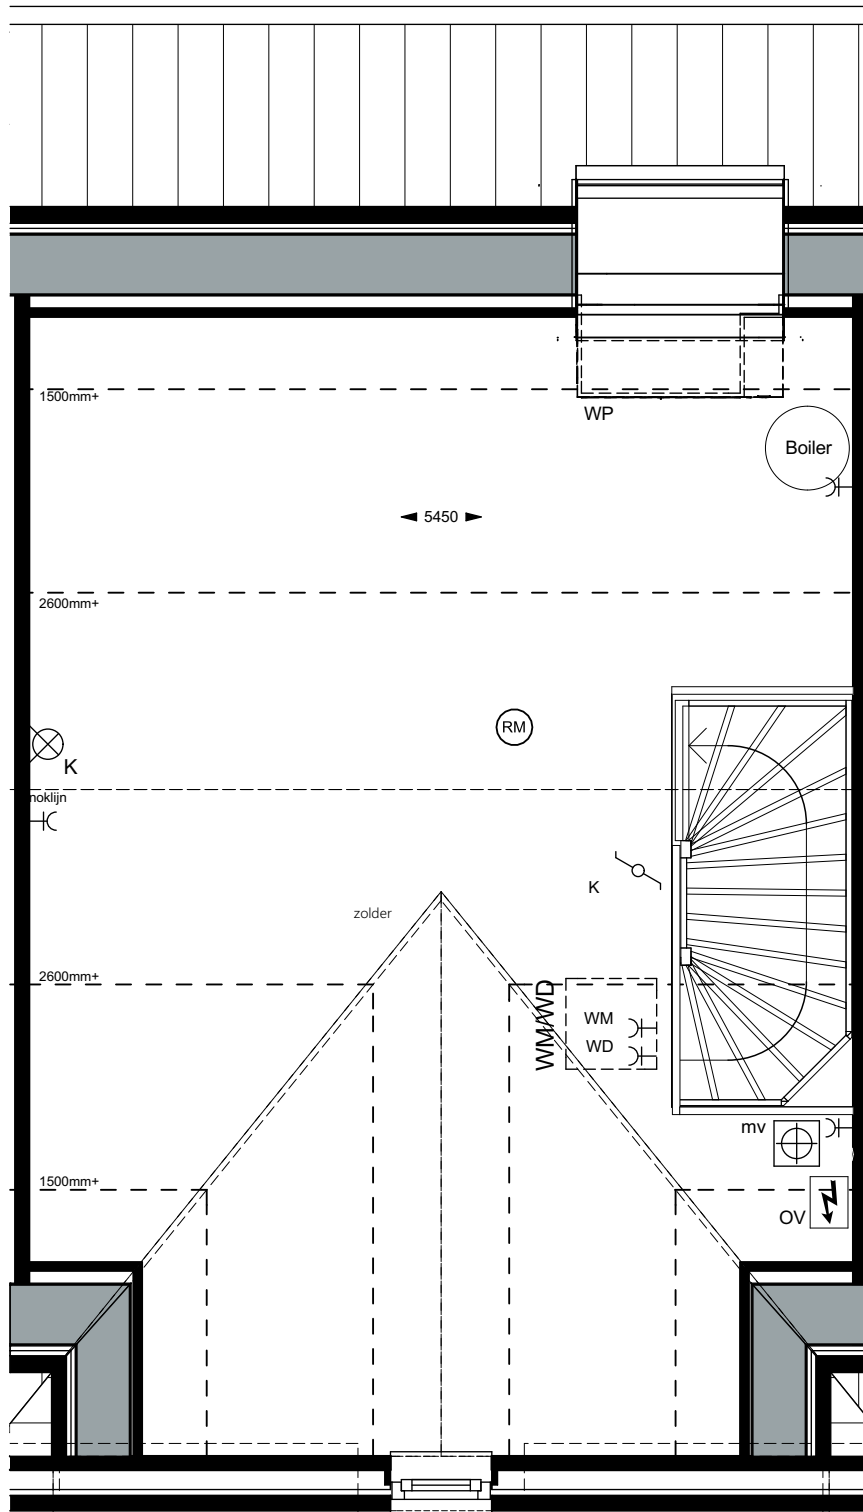

Schaal: 1:50

Ontwikkeling:

**bpd**

I'M Architecten BV. Alle rechten voorbehouden.

bouwnr 16

Bouwnummer 16

2e verdieping

Realisatie: