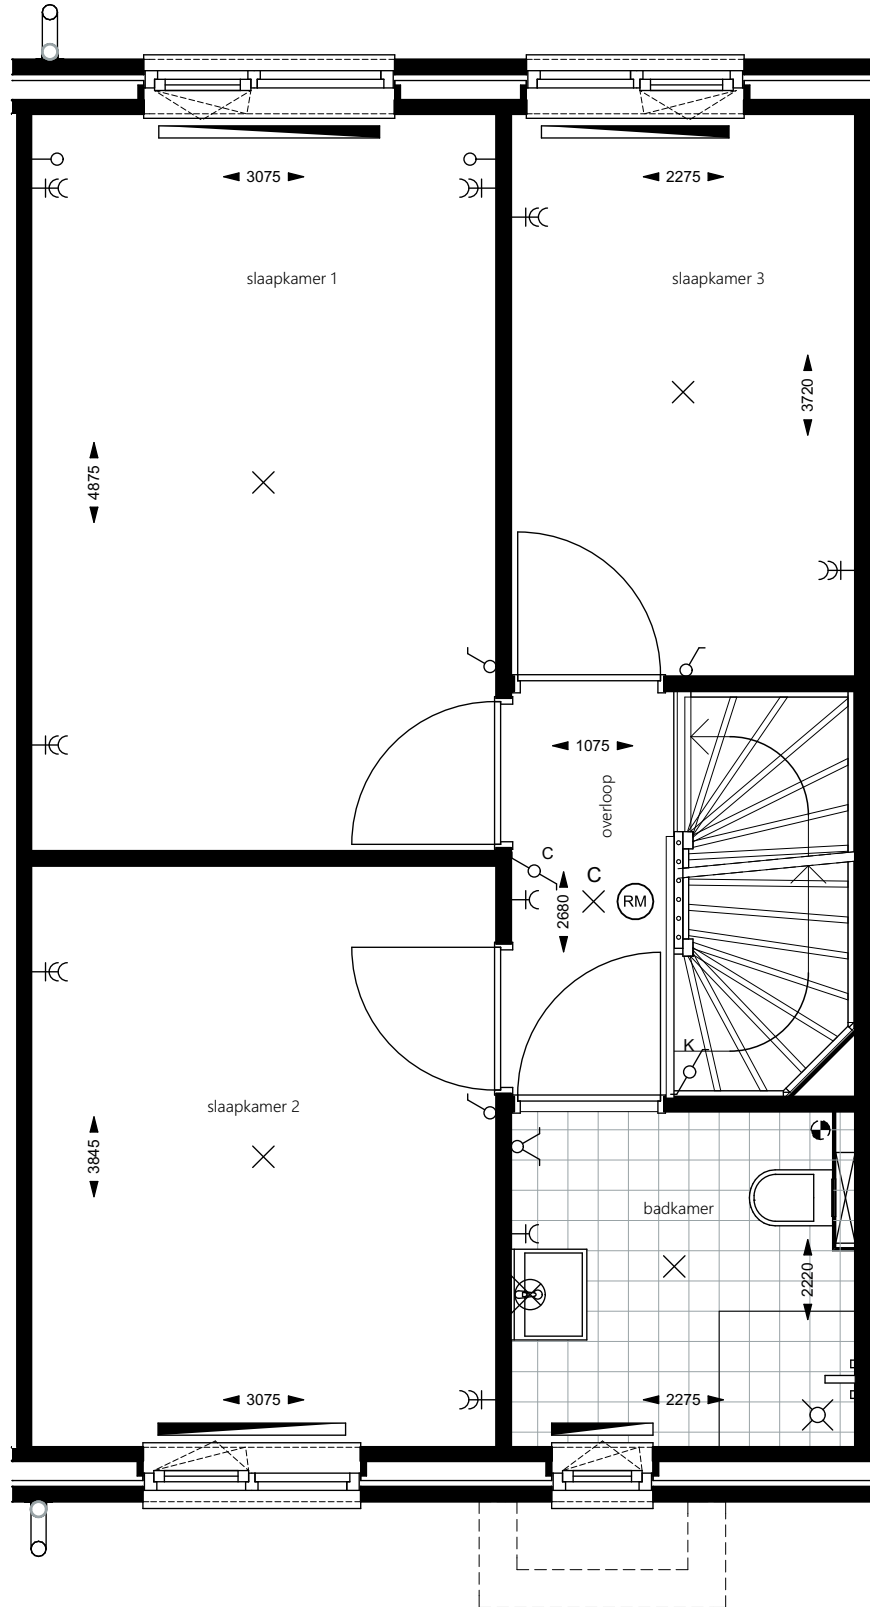

**VAN WIJNEN**  
Meer dan bouwen

Schaal: 1:50

Ontwikkeling:

**bpd**

I'M Architecten BV. Alle rechten voorbehouden.

Bouwnummer 14, 15

1e verdieping

Realisatie: