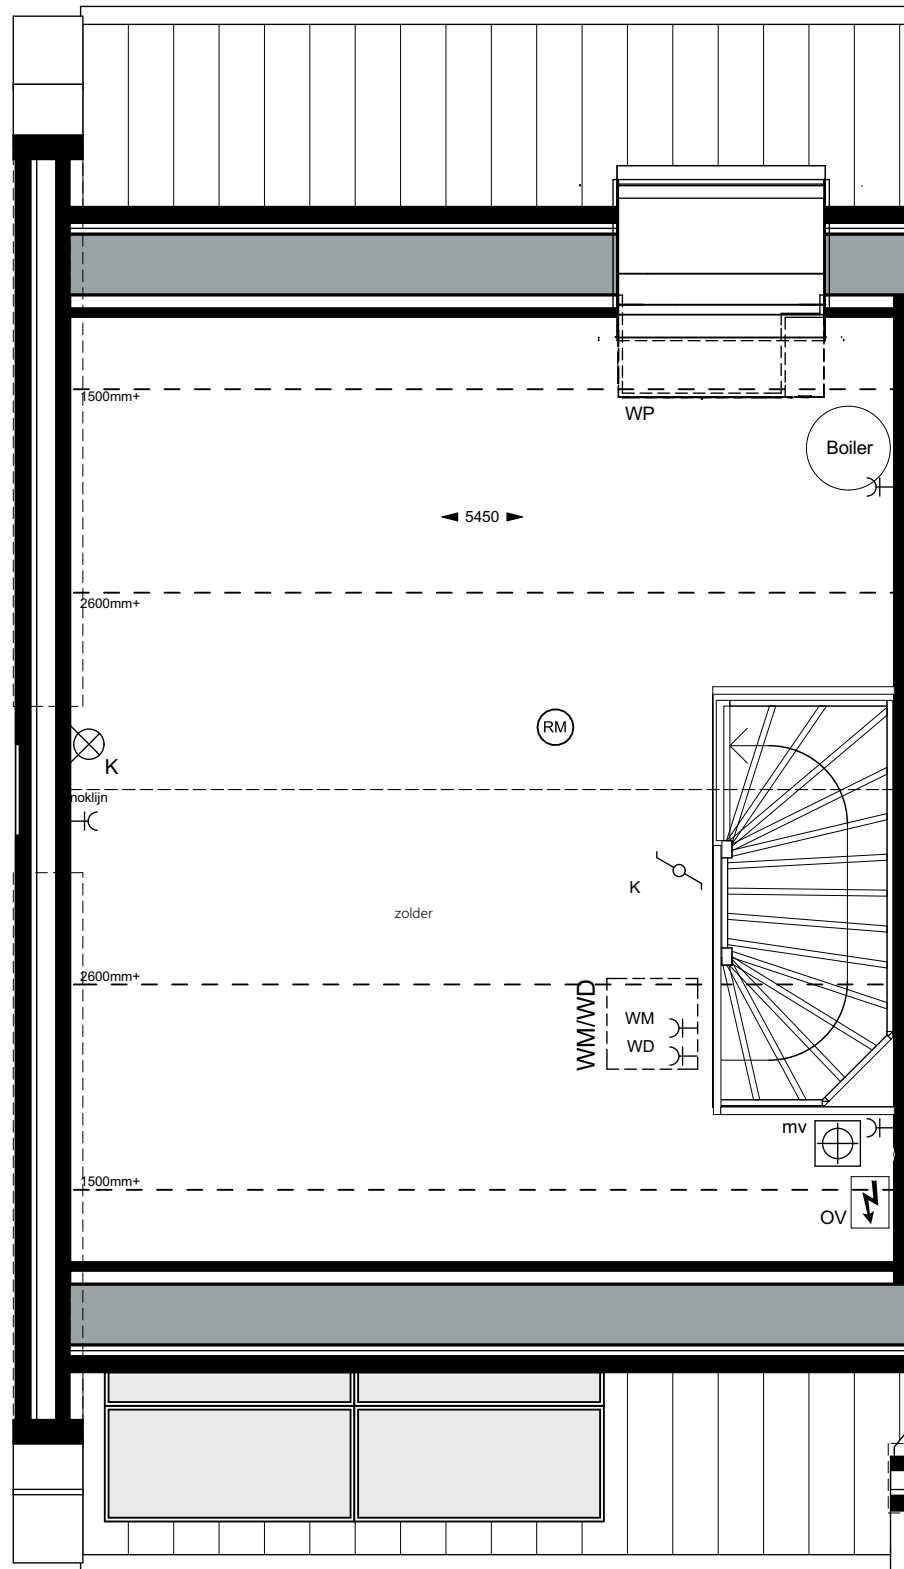

bouwnr 17

Bouwnummer 17

2e verdieping

Realisatie:

VAN WIJNEN
Meer dan bouwen

Schaal: 1:50

Ontwikkeling:

bpd

I'M Architecten BV. Alle rechten voorbehouden.