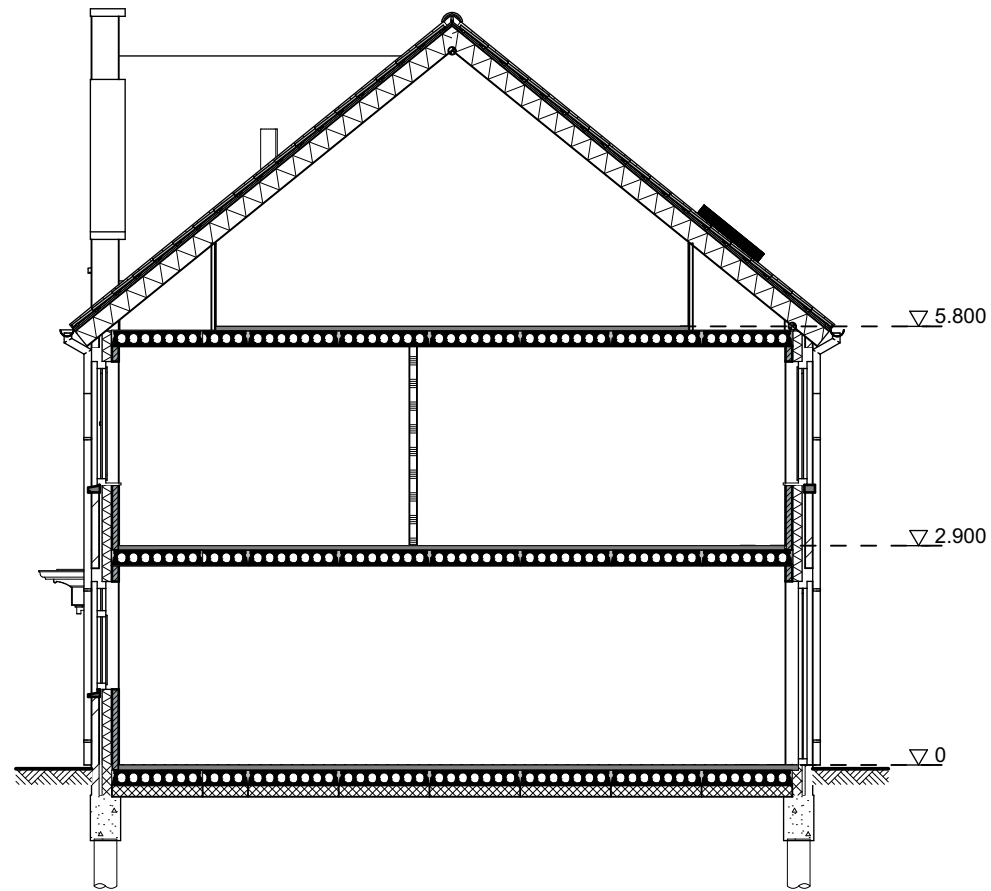

Bouwnummer 13

2e verdieping

Realisatie:

**VAN WIJNEN**  
Meer dan bouwen

Schaal: 1:50

Ontwikkeling:

**bpd**

I'M Architecten BV. Alle rechten voorbehouden.