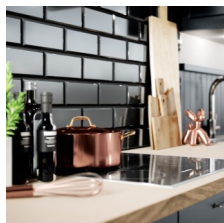

2[^]1 kap

Het goede leven in Steenbrugge te Deventer ...

.....*beginnt ook in uw nieuwe keuken*

EEN NIEUWE KEUKEN DIE 100% AANSLUIT OP
UW LIFESTYLE EN BUDGET

Wat een heerlijk vooruitzicht.

Maar ook heel spannend.

In samenwerking met:

Voortman
keukens
Gewoon heel veel meer!

VAN WIJNEN

Frontmateriaal:

Kunststof

Dikte:

19 mm

Karakteristiek:

Het front heeft, afhankelijk van de kleur, een houtnerftekening of een gestructureerd oppervlak.

De randen zijn rondom afgewerkt in de kleur van het front of aluminium.

NOVITELLI KEUKENS

WAAROM EEN VOORTMAN KEUKEN

- ✓ Keuze uit 12 frontkleuren
- ✓ Keuze uit 12 rompkleuren
- ✓ Kopse kant standaard in kleur
- ✓ Standaard verkrijgbaar in diversen plinthoogten
- ✓ Milieuvriendelijke, stootvaste kantafwerking
- ✓ ABS op kastrompen en legplanken
- ✓ Optimale bladondersteuning
- ✓ Bovenkasten voorzien van verstelbaar 3-dimensionaal, metalen ophangstelsysteem
- ✓ 5 jaar garantie op de keukenmeubelen
- ✓ Alle laden en deuren zijn standaard voorzien van Soft Close systemen.